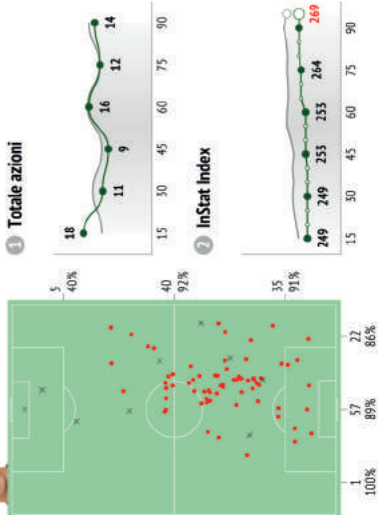

15. Paulinho

2. Thiago Silva