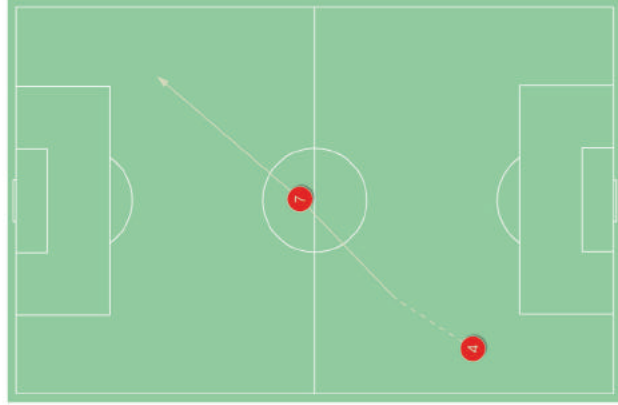

61:21 Tiro fuori

48:37 Passaggio incisivo