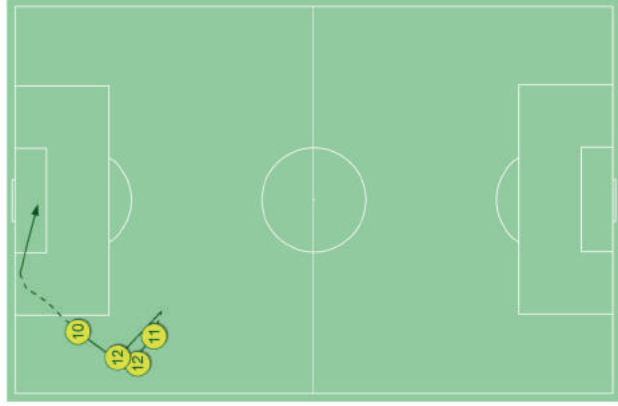

DUELLI AEREI / VINTI NELLE ZONE

DUELLI AEREI VINTI, %

09:18 Passaggio incisivo

14:44 Passaggio incisivo

18:58 Tiro in porta

25:25 Tiro in porta

35:08 Passaggio incisivo

54:07 Tiro in porta