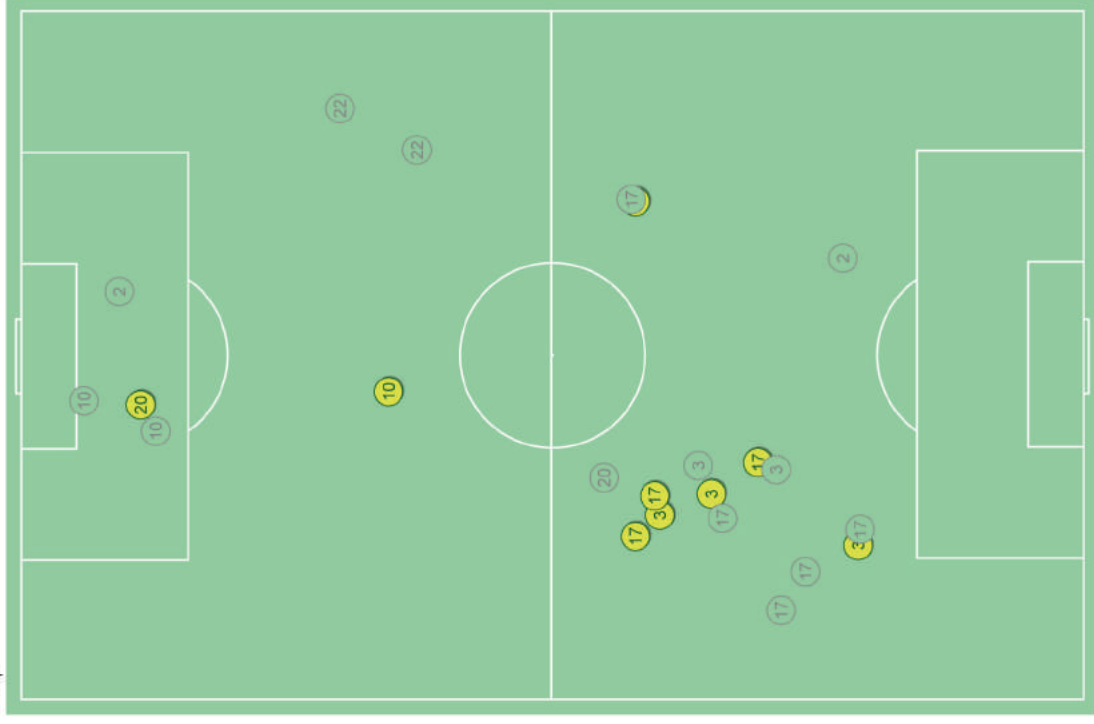

PALLONI RUBATI / RIUSCITE NELLE ZONE

PALLONI RUBATI CON SUCCESSO, %

Contrasti aerei - Punti d'azione

1° tempo

2° tempo

Duelli aerei / vinti

	Nella partita	Media / stagione
1 Alisson	-	0.3 / 0.3 100%
12 Marcelo	2 / 2 100%	1.7 / 0.8 46%
3 Miranda	8 / 3 38%	4.4 / 2.5 57%
2 Thiago Silva	3 / 0 0%	3.5 / 2.4 69%
22 Fagner	3 / 0 0%	1.5 / 0.7 47%
17 Fernandinho	11 / 6 55%	6 / 3.2 53%
11 Philippe Coutinho	1 / 0 0%	1.4 / 0.4 28%
15 Paulinho	1 / 0 0%	2.1 / 1 45%
10 Neymar	3 / 1 33%	0.9 / 0.3 33%
19 Willian	2 / 0 0%	1.7 / 0.5 28%
9 Gabriel Jesus	1 / 1 100%	3.5 / 0.8 23%
20 Roberto Firmino	2 / 1 50%	7 / 1.6 24%
7 Douglas Costa	-	1.6 / 0.3 21%
8 Renato Augusto	-	0.8 / 0.5 60%

DUELLI AEREI / VINTI NELLE ZONE

DUELLI AEREI VINTI, %

09:18 Passaggio incisivo

14:44 Passaggio incisivo

18:58 Tiro in porta

25:25 Tiro in porta

35:08 Passaggio incisivo

54:07 Tiro in porta