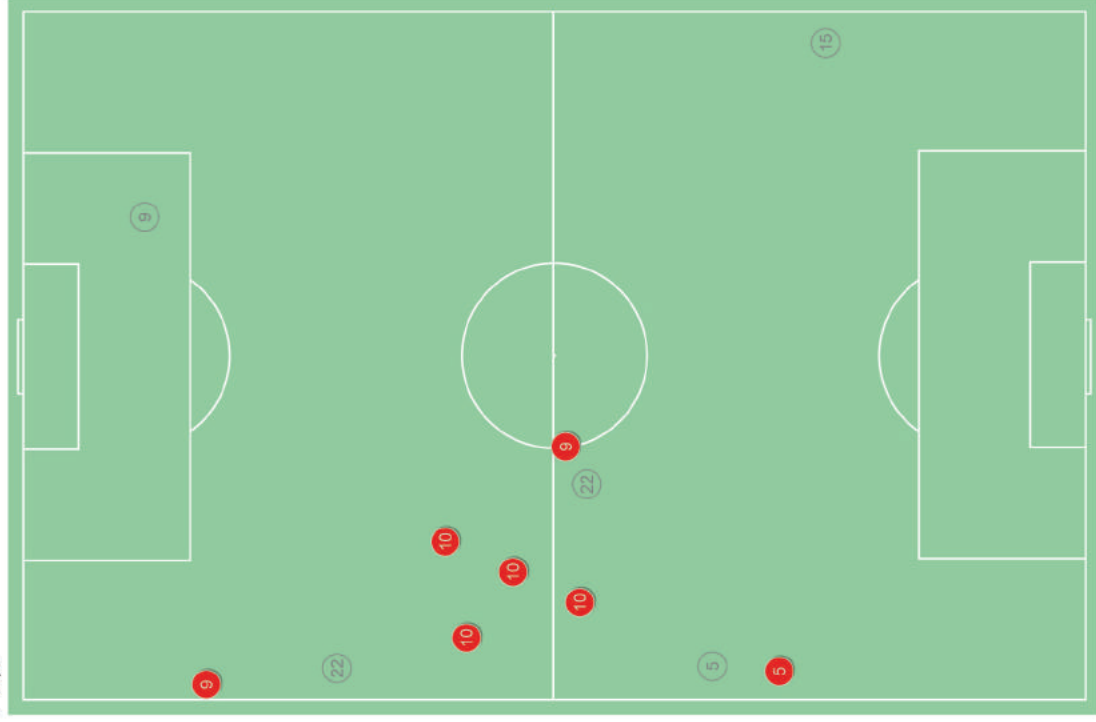

DRIBBLING / RIUSCITI NELLE ZONE

DRIBBLING RIUSCITI, %

Dribbling - Punti d'azione

1° tempo

2° tempo

Dribbling / riusciti

	Nella partita	Media / stagione
1 Courtois	-	-
5 Vertonghen	2 / 1 50%	1.6 / 1.2 78%
4 Kompany	-	0.4 / 0.3 83%
2 Alderweireld	-	0.3 / 0.2 72%
15 Meunier	1 / 0 0%	1.6 / 0.9 57%
6 Witsel	-	2.2 / 1.4 65%
22 Chadli	2 / 0 0%	1.2 / 0.8 64%
8 Fellaini	-	0.9 / 0.6 63%
7 de Bruyne	1 / 1 100%	2.9 / 1.7 60%
10 Hazard	11 / 11 100%	9 / 6 71%
9 Romelu Lukaku	8 / 2 25%	2.9 / 1.6 53%
3 Vermaelen	-	0.3 / 0.2 74%
17 Tielemans	-	1.9 / 1.1 61%

DRIBBLING / RIUSCITI NELLE ZONE

DRIBBLING RIUSCITI, %

Palloni rubati - Punti d'azione

1° tempo

2° tempo

Contrasti / riusciti

	Nella partita	Media / stagione
1 Alisson	-	-
12 Marcelo	2 / 1 50%	3 / 2 67%
3 Miranda	8 / 6 75%	3 / 2 67%
2 Thiago Silva	2 / 0 0%	1 / 1 100%
22 Fagner	2 / 2 100%	5 / 3 60%
17 Fernandinho	5 / 0 0%	4 / 3 75%
11 Philippe Coutinho	3 / 3 100%	3 / 1 33%
15 Paulinho	4 / 2 50%	2 / 1 50%
10 Neymar	-	2 / 1 50%
19 Willian	1 / 1 100%	2 / 1 50%
9 Gabriel Jesus	3 / 1 33%	2 / 1 50%
20 Roberto Firmino	-	3 / 2 67%
7 Douglas Costa	-	2 / 1 50%
8 Renato Augusto	1 / 0 0%	4 / 3 75%