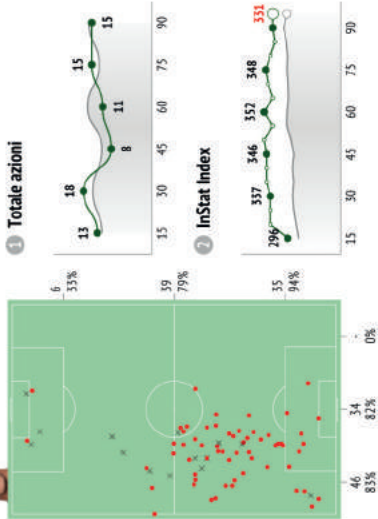

2. Thiago Silva

11. Philippe Coutinho

3. Miranda