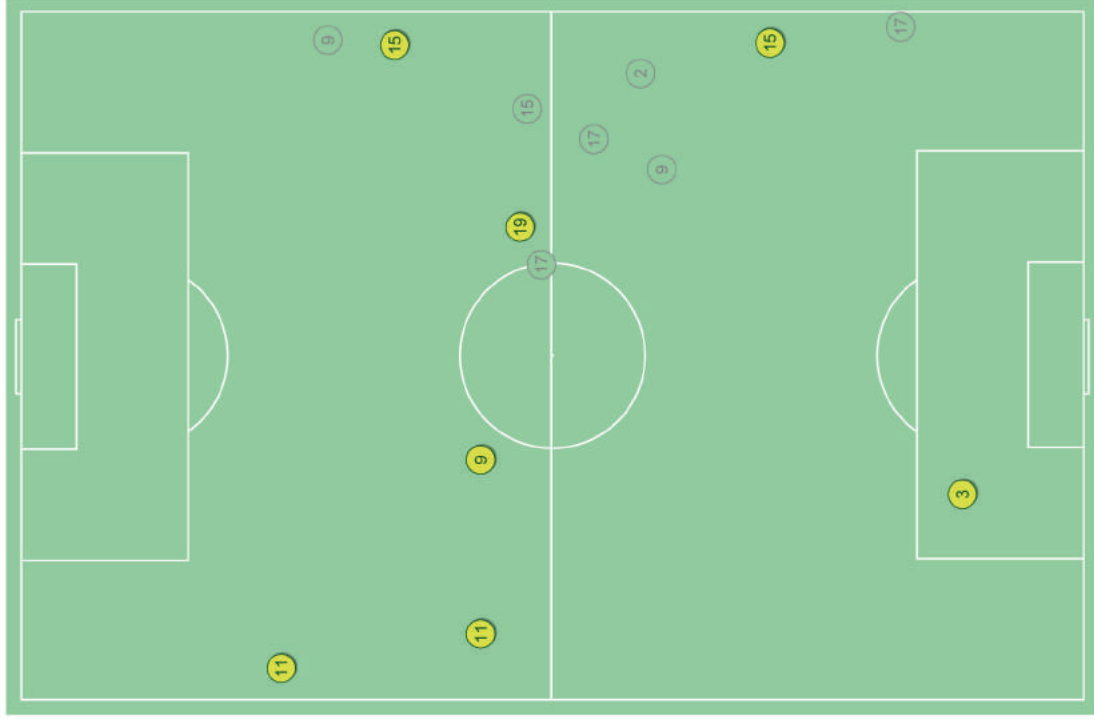

DRIBBLING / RIUSCITI NELLE ZONE

DRIBBLING RIUSCITI, %

Palloni rubati - Punti d'azione

1° tempo

2° tempo

Contrasti / riusciti

	Nella partita	Media / stagione
1 Alisson	-	-
12 Marcelo	2 / 1 50%	3 / 2 67%
3 Miranda	8 / 6 75%	3 / 2 67%
2 Thiago Silva	2 / 0 0%	1 / 1 100%
22 Fagner	2 / 2 100%	5 / 3 60%
17 Fernandinho	5 / 0 0%	4 / 3 75%
11 Philippe Coutinho	3 / 3 100%	3 / 1 33%
15 Paulinho	4 / 2 50%	2 / 1 50%
10 Neymar	-	2 / 1 50%
19 Willian	1 / 1 100%	2 / 1 50%
9 Gabriel Jesus	3 / 1 33%	2 / 1 50%
20 Roberto Firmino	-	3 / 2 67%
7 Douglas Costa	-	2 / 1 50%
8 Renato Augusto	1 / 0 0%	4 / 3 75%