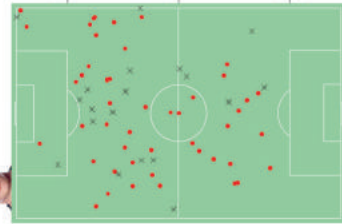

6. Witsel

22. Chadli

8. Fellaini

7. de Bruyne

10. Hazard

9. Romelu Lukaku

3. Vermaelen

17. Tielemans

Distribuzione passaggi

	1	12	3	2	22	17	11	15	10	9	20	7	8
1 Alisson		2	5								1		
12 Marcelo			6	2	1	3	25	1	19		6	2	1
3 Miranda	1	8		10		7	6	4	4				
2 Thiago Silva	2	8	9		9	4	6	2	5	1	2	2	3
22 Fagner	2			15		1		7	2	6	1	3	1
17 Fernandinho		4	4	7	4		12	8	5	6	1	2	1
11 Philippe Coutinho		19		2	1	14		6	19	1	4	1	2
15 Paulinho			3	4	9	1	4		1	5	1		
10 Neymar		14	3	2		4	17			1	3	4	3
19 Willian		1	3	2		3	1	4	1				
9 Gabriel Jesus					1	1	1	1	3		1		
20 Roberto Firmino		2	1		1	1		1	2			3	1
7 Douglas Costa		3			2	1	3		3		2		
8 Renato Augusto		1		1	1		1		1			3	