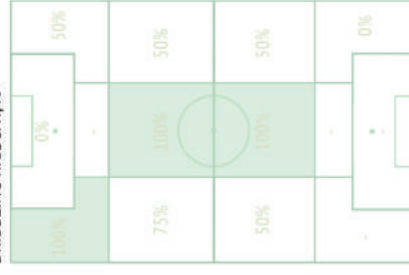

DRIBBLING RIUSCITI, %