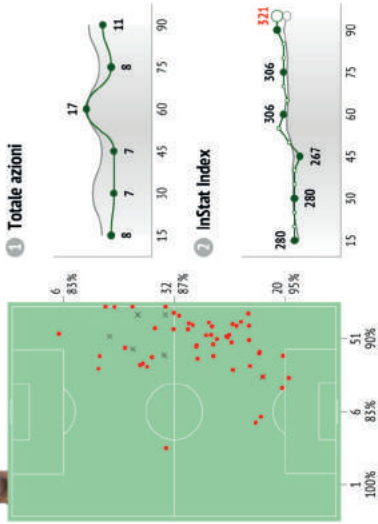

	Passaggi / riusciti	Passaggi preparatori	Passaggi costruttivi	Passaggi chiare	Passaggi corti	Passaggi medi	Lanci lunghi	Cross	Passaggi nella 3/5 di campo	Passaggi in area di rigore
1	Courtois	33/28 85%	7/7	26/21	-	4/4	8/7	21/17	4/3	-
5	Vertonghen	50/46 92%	26/25	24/21	-	9/8	36/34	5/4	5/3	1/0
4	Kompany	48/44 92%	30/30	18/14	-	5/4	41/38	2/2	3/1	-
2	Alderweireld	34/31 91%	16/16	18/15	-	5/5	25/24	4/2	5/4	-
15	Meunier	35/27 77%	5/5	28/22	2/0	15/10	17/14	3/3	1/0	10/5 2/0
6	Witsel	39/36 92%	16/16	23/20	-	18/16	20/20	1/0	8/8	-
22	Chadli	33/29 88%	11/11	22/18	-	11/9	22/20	-	1/0	13/10 3/2
8	Fellaini	32/27 84%	9/9	22/17	1/1	13/10	19/17	-	7/4	1/1
7	de Bruyne	41/33 80%	4/4	30/26	7/3	16/13	25/20	-	1/0	22/14 4/1
10	Hazard	35/28 80%	7/7	25/19	3/2	12/12	23/16	-	-	19/16 2/1
9	Romelu Lukaku	15/12 80%	-	13/10	2/2	6/5	7/5	2/2	-	6/4 2/2
3	Vermaelen	5/5 100%	3/3	2/2	-	1/1	3/3	1/1	-	-
17	Tielemans	1/1 100%	-	1/1	-	-	1/1	-	-	1/1

12. Marcelo

3. Miranda

2. Thiago Silva

22. Fagner

17. Fernandinho

11. Philippe Coutinho

15. Paulinho

10. Neymar