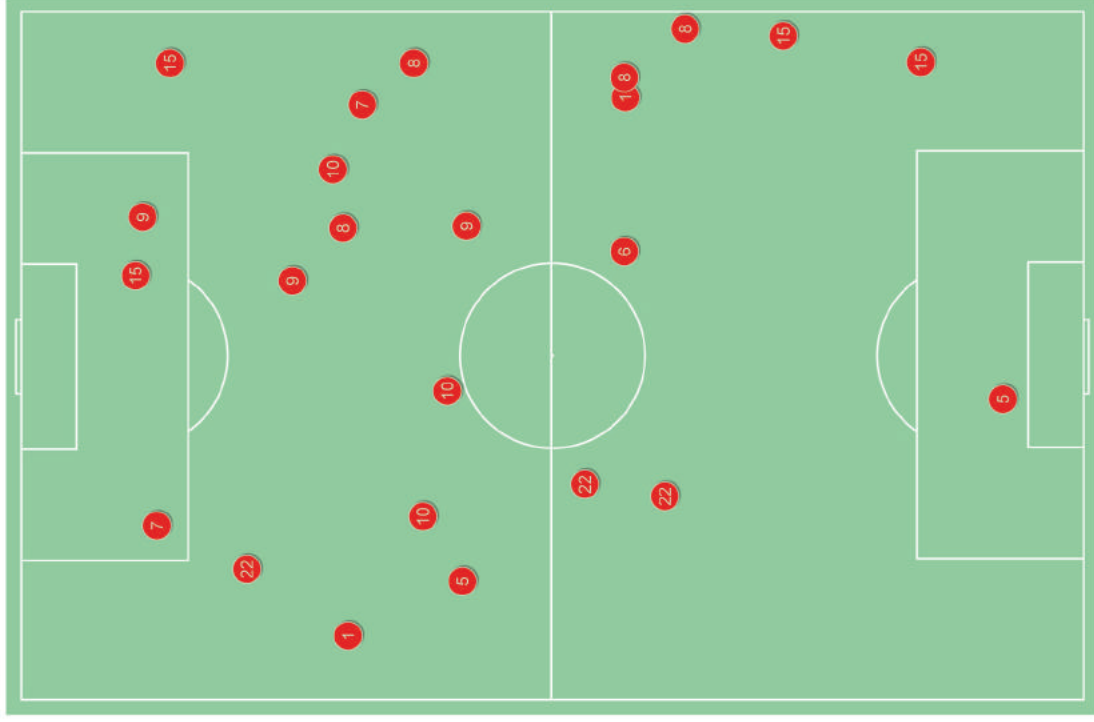

Palloni persi - Punti d'azione

1° tempo