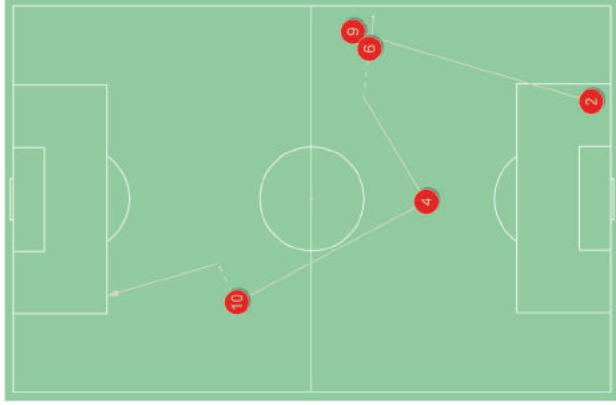

25:48 Passaggio incisivo