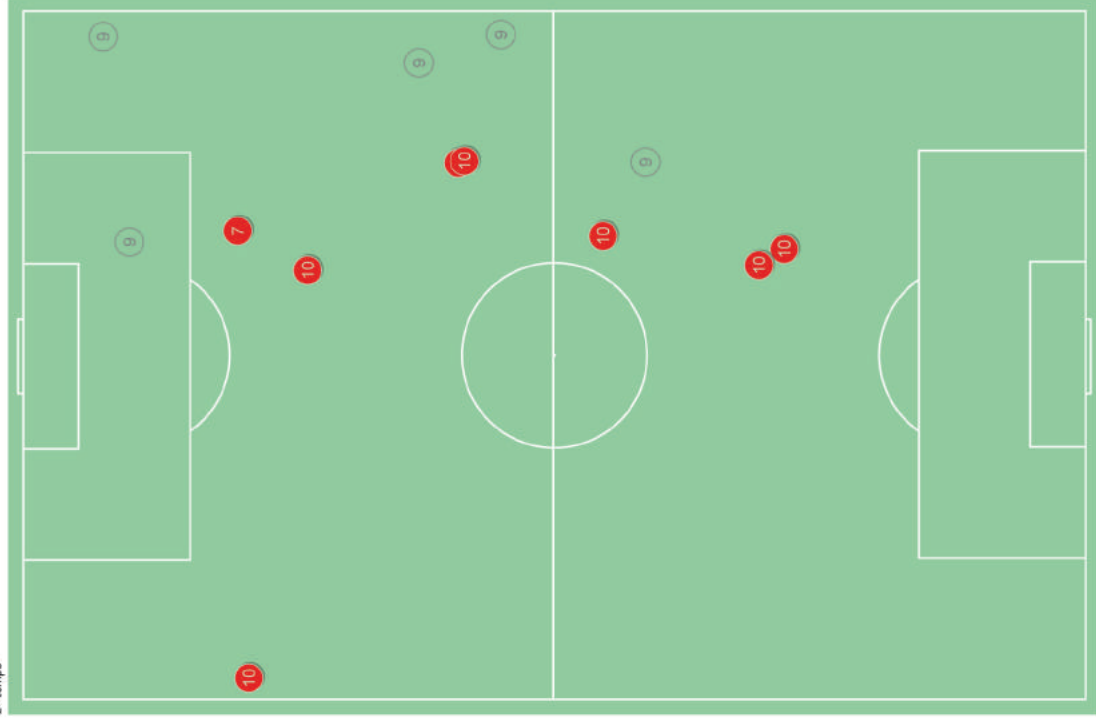

DRIBBLING / RIUSCITI NELLE ZONE

DRIBBLING RIUSCITI, %

Dribbling - Punti d'azione

1° tempo

2° tempo

Dribbling / riusciti

	Nella partita	Media / stagione
1 Courtois	-	-
5 Vertonghen	2 / 1 50%	1.6 / 1.2 78%
4 Kompany	-	0.4 / 0.3 83%
2 Alderweireld	-	0.3 / 0.2 72%
15 Meunier	1 / 0 0%	1.6 / 0.9 57%
6 Witsel	-	2.2 / 1.4 65%
22 Chadli	2 / 0 0%	1.2 / 0.8 64%
8 Fellaini	-	0.9 / 0.6 63%
7 de Bruyne	1 / 1 100%	2.9 / 1.7 60%
10 Hazard	11 / 11 100%	9 / 6 71%
9 Romelu Lukaku	8 / 2 25%	2.9 / 1.6 53%
3 Vermaelen	-	0.3 / 0.2 74%
17 Tielemans	-	1.9 / 1.1 61%

DRIBBLING / RIUSCITI NELLE ZONE

DRIBBLING RIUSCITI, %

Palloni rubati - Punti d'azione

1° tempo

2° tempo

Contrasti / riusciti

	Nella partita	Media / stagione
1 Alisson	-	-
12 Marcelo	2 / 1 50%	3 / 2 67%
3 Miranda	8 / 6 75%	3 / 2 67%
2 Thiago Silva	2 / 0 0%	1 / 1 100%
22 Fagner	2 / 2 100%	5 / 3 60%
17 Fernandinho	5 / 0 0%	4 / 3 75%
11 Philippe Coutinho	3 / 3 100%	3 / 1 33%
15 Paulinho	4 / 2 50%	2 / 1 50%
10 Neymar	-	2 / 1 50%
19 Willian	1 / 1 100%	2 / 1 50%
9 Gabriel Jesus	3 / 1 33%	2 / 1 50%
20 Roberto Firmino	-	3 / 2 67%
7 Douglas Costa	-	2 / 1 50%
8 Renato Augusto	1 / 0 0%	4 / 3 75%