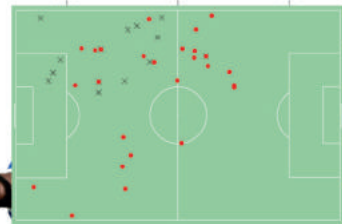

6. Witsel

22. Chadli

8. Fellaini

7. de Bruyne

10. Hazard

9. Romelu Lukaku

3. Vermaelen

17. Tielemans

Distribuzione passaggi

	1	12	3	2	22	17	11	15	10	9	20	7	8
1 Alisson		2	5								1		
12 Marcelo			6	2	1	3	25	1	19		6	2	1
3 Miranda	1	8		10		7	6	4	4				
2 Thiago Silva	2	8	9		9	4	6	2	5	1	2	2	3
22 Fagner	2			15		1		7	2	6	1	3	1
17 Fernandinho		4	4	7	4		12	8	5	6	1	2	1
11 Philippe Coutinho		19		2	1	14		6	19	1	4	1	2
15 Paulinho			3	4	9	1	4		1	5	1		
10 Neymar		14	3	2		4	17			1	3	4	3
19 Willian		1	3	2		3	1	4	1				
9 Gabriel Jesus					1	1	1	1	3		1		
20 Roberto Firmino		2	1		1	1		1	2			3	1
7 Douglas Costa		3			2	1	3		3		2		
8 Renato Augusto		1		1	1		1		1			3	