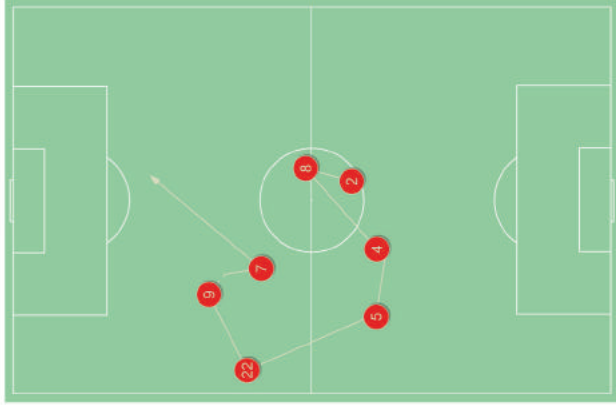

DUELLI AEREI / VINTI NELLE ZONE

DUELLI AEREI VINTI, %

09:18 Passaggio incisivo

14:44 Passaggio incisivo

18:58 Tiro in porta

25:25 Tiro in porta

35:08 Passaggio incisivo

54:07 Tiro in porta

61:52 Tiro in porta

74:32 Tiro in porta

75:26 Gol

93:20 Tiro in porta

01:39 Tiro fuori

07:36 Passaggio incisivo

12:10 Passaggio incisivo

20:36 Passaggio incisivo