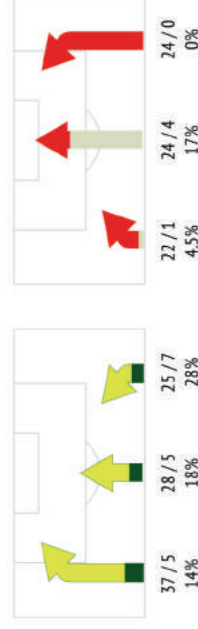

LATI DEGLI ATTACCHI