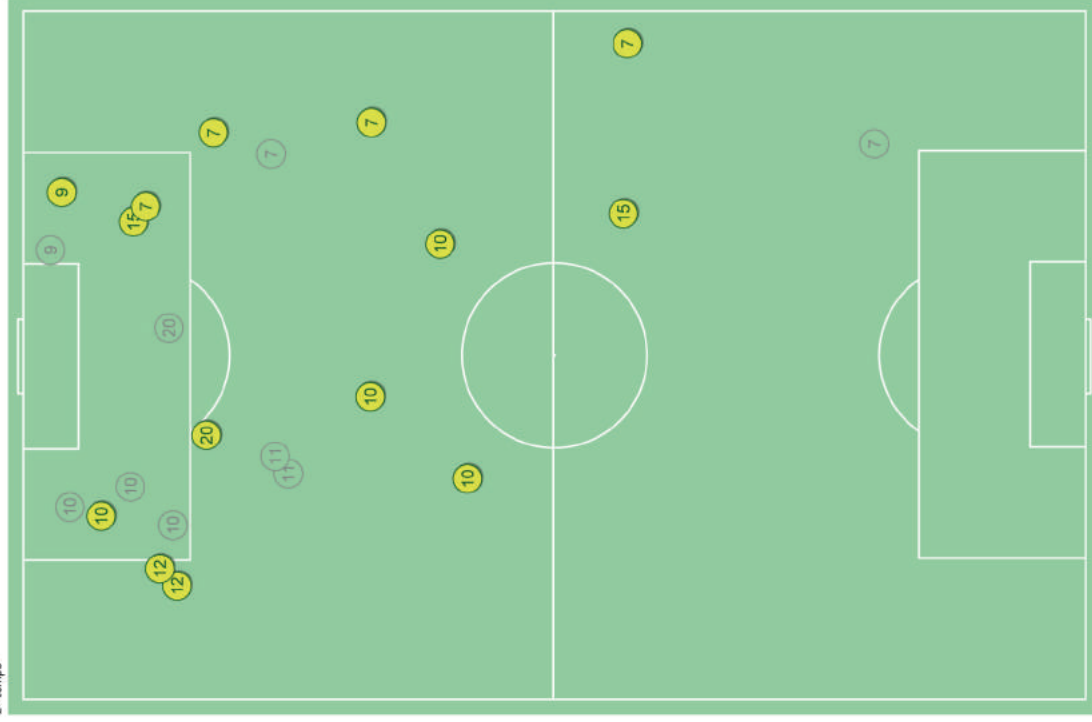

PASSAGGI CHIAVE / RIUSCITI NELLE ZONE

% PASSAGGI CHIAVE

Dribbling - Punti d'azione

1° tempo

2° tempo

Dribbling / riusciti

	Nella partita	Media / stagione
1 Alisson	-	0.2 / 0.2 86%
12 Marcelo	2 / 2 100%	3.1 / 2.1 66%
3 Miranda	-	0.6 / 0.5 85%
2 Thiago Silva	-	0.3 / 0.2 85%
22 Fagner	-	2.8 / 1.7 62%
17 Fernandinho	-	1 / 0.7 71%
11 Philippe Coutinho	3 / 1 33%	5 / 3 55%
15 Paulinho	4 / 3 75%	1.8 / 1 52%
10 Neymar	14 / 7 50%	16 / 9 57%
19 Willian	-	6 / 3.8 66%
9 Gabriel Jesus	4 / 1 25%	2.3 / 1 45%
20 Roberto Firmino	2 / 1 50%	2.8 / 1.4 50%
7 Douglas Costa	6 / 4 67%	6 / 4.3 68%
8 Renato Augusto	-	6 / 4 70%