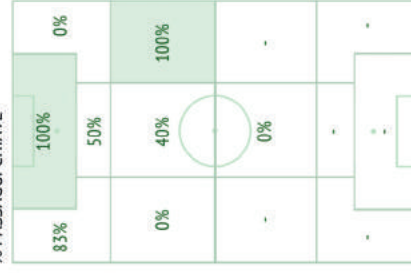

% PASSAGGI CHIAVE