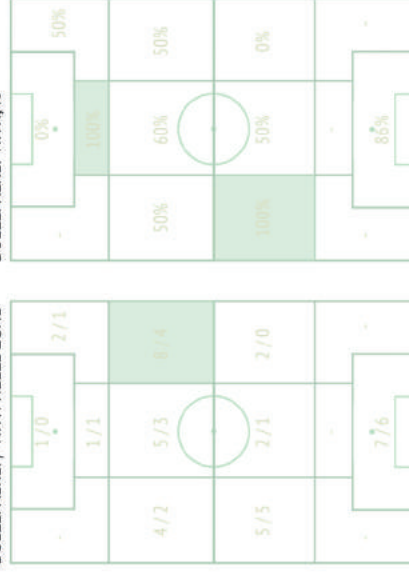

DUELLI AEREI / VINTI NELLE ZONE

DUELLI AEREI VINTI, %

09:18 Passaggio incisivo

14:44 Passaggio incisivo

18:58 Tiro in porta

25:25 Tiro in porta

35:08 Passaggio incisivo

54:07 Tiro in porta