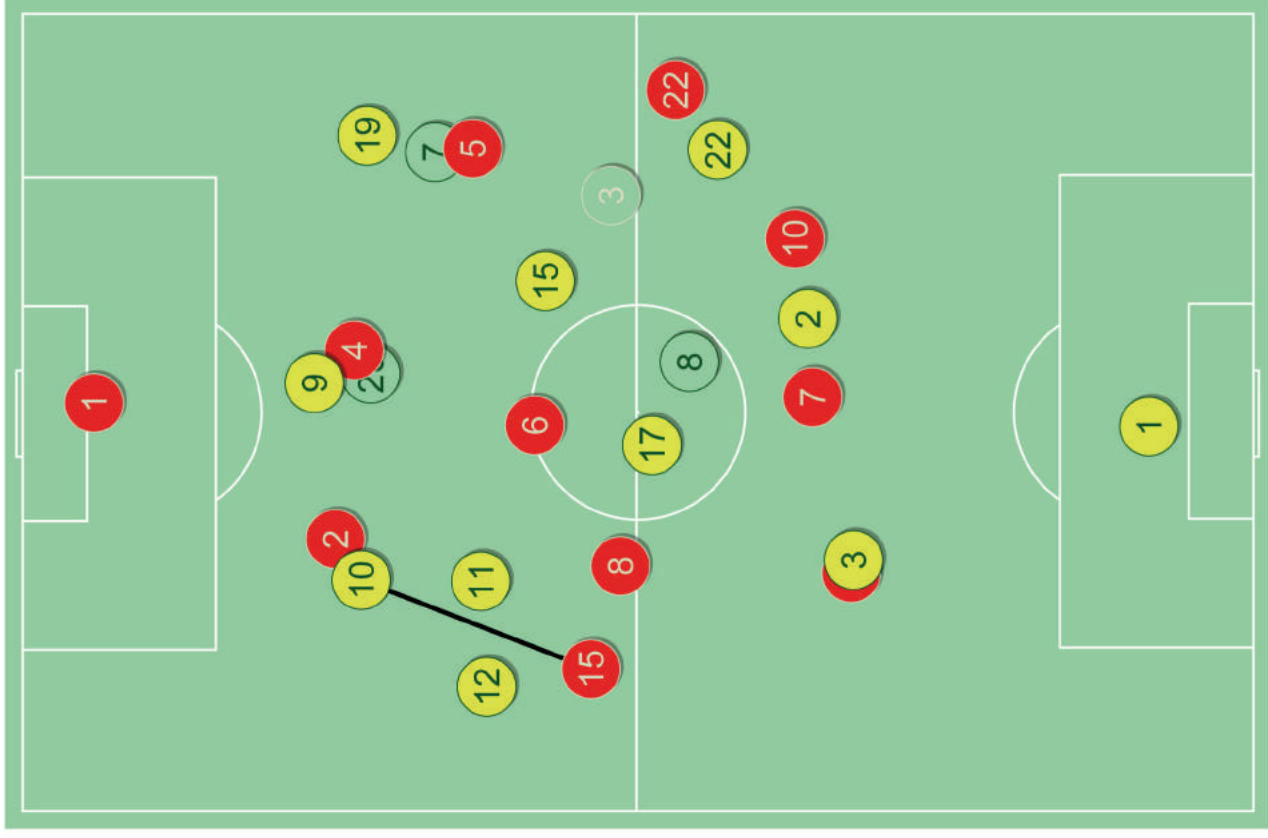

Duelli

	1	5	4	2	15	6	22	8	7	10	9	3	17
1 Alisson	-	-	-	-	-	-	-	-	-	-	-	-	-
12 Marcelo	-	-	-	-	1-0	0-1	-	2-0	0-1	1-1	2-0	-	-
3 Miranda	-	-	-	0-1	-	-	-	1-5	2-0	4-2	6-2	-	-
2 Thiago Silva	-	-	-	-	-	-	0-1	0-2	-	1-3	0-1	-	-
22 Fagner	-	0-1	-	-	-	-	-	2-0	4-4	-	-	-	-
17 Fernandinho	-	-	-	-	-	0-1	4-3	2-1	1-4	1-3	-	-	-
11 Philippe Coutinho	-	-	-	-	1-0	-	2-4	2-0	0-1	1-0	-	-	-
15 Paulinho	-	2-0	1-1	2-0	-	0-2	2-0	-	0-2	0-1	-	-	-
10 Neymar	-	-	1-1	0-2	2-6	2-4	2-4	1-0	-	-	-	-	-
19 Willian	-	0-4	-	-	-	-	1-1	-	-	-	-	-	-
9 Gabriel Jesus	-	2-1	0-3	-	-	2-0	1-0	-	0-2	-	-	-	-
20 Roberto Firmino	-	-	0-1	0-1	-	1-2	-	-	-	-	-	1-0	-
7 Douglas Costa	-	2-1	-	-	-	0-1	-	-	-	-	-	-	2-0
8 Renato Augusto	-	-	-	-	-	1-0	0-1	1-1	-	-	-	-	-

Falli

	1	5	4	2	15	6	22	8	7	10	9	3	17
1 Alisson	-	-	-	-	-	-	-	-	-	-	-	-	-
12 Marcelo	-	-	-	-	-	-	-	-	-	1-0	0-1	-	-
3 Miranda	-	-	-	-	-	-	1-0	-	1-1	1-1	-	-	-
2 Thiago Silva	-	-	-	-	-	-	-	-	-	-	-	-	-
22 Fagner	-	-	-	-	-	-	-	-	3-1	-	-	-	-
17 Fernandinho	-	-	-	-	-	1-0	-	-	1-1	-	-	-	-
11 Philippe Coutinho	-	-	-	-	-	-	0-2	-	1-0	0-1	-	-	-
15 Paulinho	-	0-1	-	0-1	-	-	-	0-1	1-1	-	-	-	-
10 Neymar	-	-	-	0-1	0-1	-	1-0	0-1	-	-	-	-	-
19 Willian	-	-	-	-	-	1-0	-	-	-	-	-	-	-
9 Gabriel Jesus	-	-	-	-	-	1-0	-	-	-	-	-	-	-
20 Roberto Firmino	-	-	-	-	-	1-0	0-1	-	-	-	-	-	-
7 Douglas Costa	-	-	-	-	-	-	-	-	-	-	-	-	-
8 Renato Augusto	-	-	-	-	-	-	-	-	-	-	-	-	-