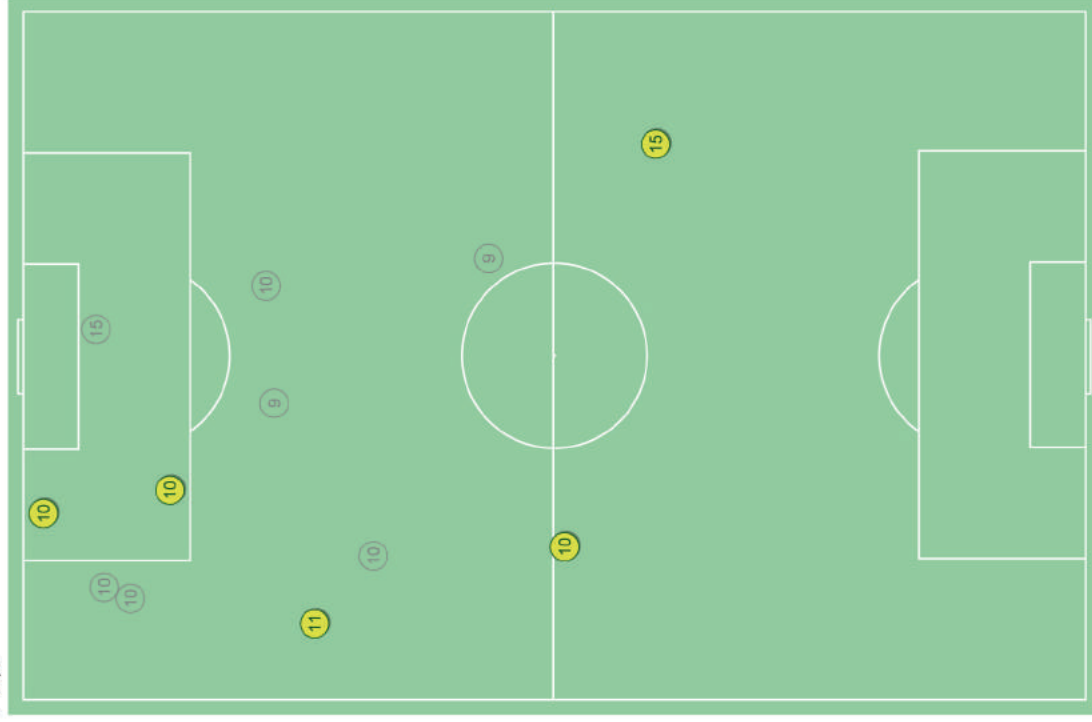

PASSAGGI CHIAVE / RIUSCITI NELLE ZONE

% PASSAGGI CHIAVE

Dribbling - Punti d'azione

1° tempo

2° tempo

Dribbling / riusciti

	Nella partita	Media / stagione
1 Alisson	-	0.2 / 0.2 86%
12 Marcelo	2 / 2 100%	3.1 / 2.1 66%
3 Miranda	-	0.6 / 0.5 85%
2 Thiago Silva	-	0.3 / 0.2 85%
22 Fagner	-	2.8 / 1.7 62%
17 Fernandinho	-	1 / 0.7 71%
11 Philippe Coutinho	3 / 1 33%	5 / 3 55%
15 Paulinho	4 / 3 75%	1.8 / 1 52%
10 Neymar	14 / 7 50%	16 / 9 57%
19 Willian	-	6 / 3.8 66%
9 Gabriel Jesus	4 / 1 25%	2.3 / 1 45%
20 Roberto Firmino	2 / 1 50%	2.8 / 1.4 50%
7 Douglas Costa	6 / 4 67%	6 / 4.3 68%
8 Renato Augusto	-	6 / 4 70%