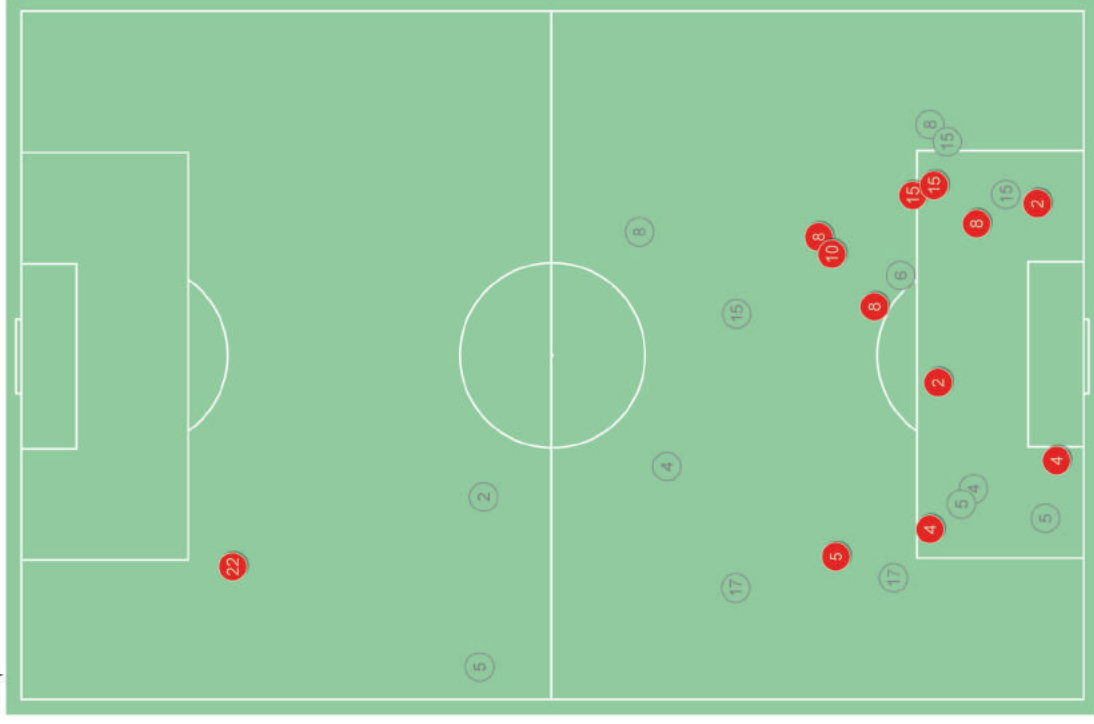

PALLONI RUBATI / RIUSCITE NELLE ZONE

PALLONI RUBATI CON SUCCESSO, %

Palloni rubati - Punti d'azione

1° tempo

2° tempo

Contrasti / riusciti

	Nella partita	Media / stagione
1 Courtois	-	-
5 Vertonghen	6 / 3 50%	3 / 2 67%
4 Kompany	6 / 4 67%	3 / 2 67%
2 Alderweireld	3 / 2 67%	2 / 1 50%
15 Meunier	8 / 5 63%	3 / 2 67%
6 Witsel	5 / 2 40%	3 / 2 67%
22 Chadli	2 / 1 50%	1 / 1 100%
8 Fellaini	6 / 3 50%	2 / 1 50%
7 de Bruyne	1 / 0 0%	3 / 1 33%
10 Hazard	2 / 2 100%	1 / 0 0%
9 Romelu Lukaku	-	-
3 Vermaelen	-	2 / 1 50%
17 Tielemans	2 / 0 0%	3 / 2 67%

PALLONI RUBATI / RIUSCITE NELLE ZONE

PALLONI RUBATI CON SUCCESSO, %

Contrasti aerei - Punti d'azione

1° tempo

2° tempo

Duelli aerei / vinti

	Nella partita	Media / stagione
1 Alisson	-	0.3 / 0.3 100%
12 Marcelo	2 / 2 100%	1.7 / 0.8 46%
3 Miranda	8 / 3 38%	4.4 / 2.5 57%
2 Thiago Silva	3 / 0 0%	3.5 / 2.4 69%
22 Fagner	3 / 0 0%	1.5 / 0.7 47%
17 Fernandinho	11 / 6 55%	6 / 3.2 53%
11 Philippe Coutinho	1 / 0 0%	1.4 / 0.4 28%
15 Paulinho	1 / 0 0%	2.1 / 1 45%
10 Neymar	3 / 1 33%	0.9 / 0.3 33%
19 Willian	2 / 0 0%	1.7 / 0.5 28%
9 Gabriel Jesus	1 / 1 100%	3.5 / 0.8 23%
20 Roberto Firmino	2 / 1 50%	7 / 1.6 24%
7 Douglas Costa	-	1.6 / 0.3 21%
8 Renato Augusto	-	0.8 / 0.5 60%