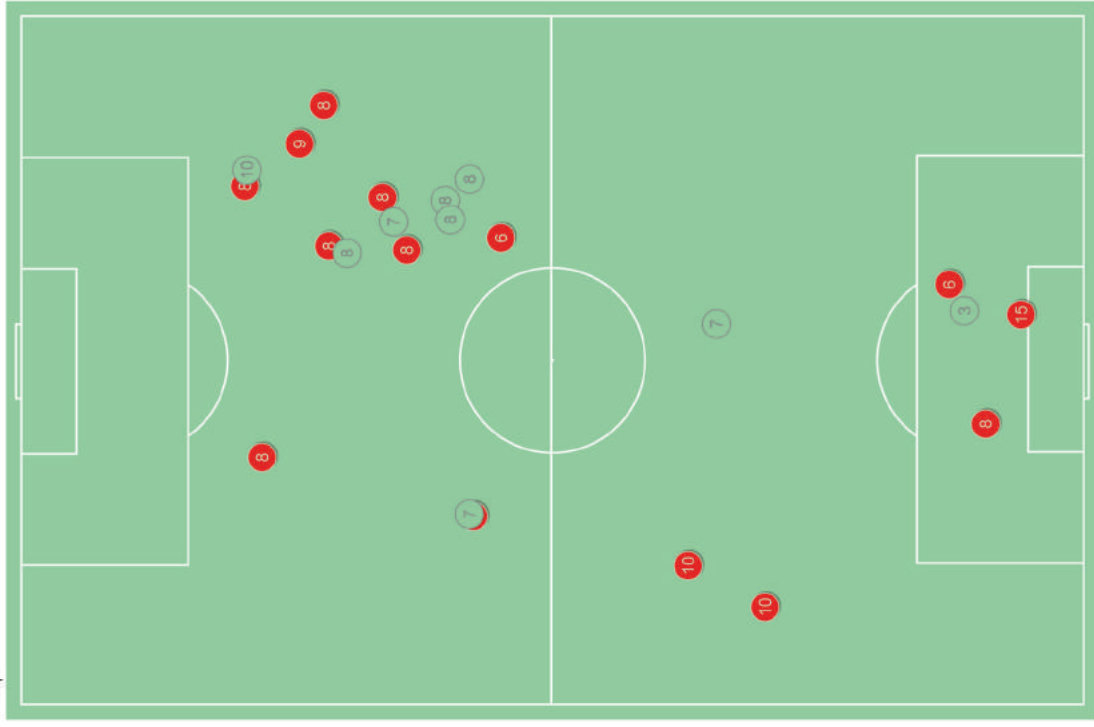

PALLONI RUBATI / RIUSCITE NELLE ZONE

PALLONI RUBATI CON SUCCESSO, %

Contrasti aerei - Punti d'azione

1° tempo

2° tempo

Duelli aerei / vinti

	Nella partita	Media / stagione
1 Alisson	-	0.3 / 0.3 100%
12 Marcelo	2 / 2 100%	1.7 / 0.8 46%
3 Miranda	8 / 3 38%	4.4 / 2.5 57%
2 Thiago Silva	3 / 0 0%	3.5 / 2.4 69%
22 Fagner	3 / 0 0%	1.5 / 0.7 47%
17 Fernandinho	11 / 6 55%	6 / 3.2 53%
11 Philippe Coutinho	1 / 0 0%	1.4 / 0.4 28%
15 Paulinho	1 / 0 0%	2.1 / 1 45%
10 Neymar	3 / 1 33%	0.9 / 0.3 33%
19 Willian	2 / 0 0%	1.7 / 0.5 28%
9 Gabriel Jesus	1 / 1 100%	3.5 / 0.8 23%
20 Roberto Firmino	2 / 1 50%	7 / 1.6 24%
7 Douglas Costa	-	1.6 / 0.3 21%
8 Renato Augusto	-	0.8 / 0.5 60%

DUELLI AEREI / VINTI NELLE ZONE

DUELLI AEREI VINTI, %

Contrasti aerei - Punti d'azione

1° tempo

2° tempo

Duelli aerei / vinti

	Nella partita	Media / stagione
1 Courtois	-	0.2 / 0.1 63%
5 Vertonghen	2 / 2 100%	6 / 4.6 74%
4 Kompany	-	3.9 / 2.7 70%
2 Alderweireld	1 / 1 100%	2.2 / 1.3 58%
15 Meunier	1 / 1 100%	2.4 / 1.4 59%
6 Witsel	4 / 3 75%	4.2 / 2.5 60%
22 Chadli	-	1 / 0.6 56%
8 Fellaini	15 / 10 67%	5 / 2.7 54%
7 de Bruyne	4 / 0 0%	1.3 / 0.3 25%
10 Hazard	6 / 5 85%	1.8 / 0.6 32%
9 Romelu Lukaku	3 / 1 33%	7 / 3.1 47%
3 Vermaelen	1 / 0 0%	3.5 / 2 57%
17 Tielemans	-	1.9 / 1 52%

DUELLI AEREI / VINTI NELLE ZONE

DUELLI AEREI VINTI, %

09:18 Passaggio incisivo

14:44 Passaggio incisivo

18:58 Tiro in porta

25:25 Tiro in porta

35:08 Passaggio incisivo

54:07 Tiro in porta