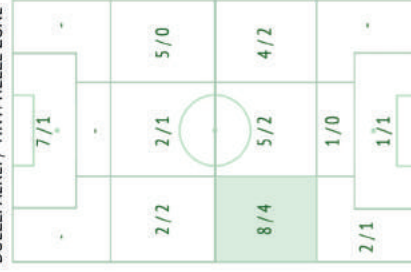

DUELLI AEREI / VINTI NELLE ZONE