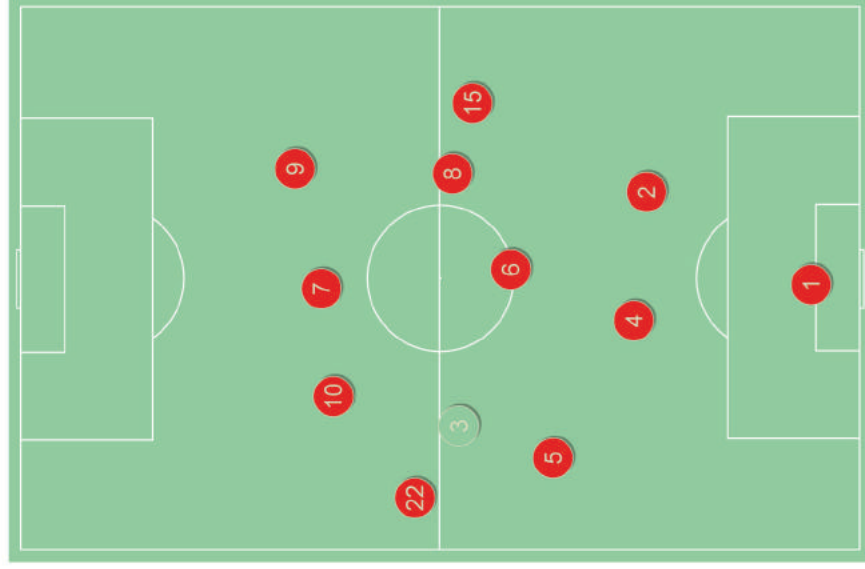

Per riuscire a smorzare la pressione Martinez passa al 3-5-2 inserendo Vermalene e Tielemans mentre, in precedenza, Tite aveva buttato nella mischia il frizzante D.Costa per G.Jesus. Nei minuti finali il Brasile attacca con tutti gli effettivi ed è Neymar a provarci con un tiro dal limite dell'area in pieno recupero. Courtois nega però la gioia del pareggio al 10 del Brasile con un intervento decisivo. E' la parata che sancisce la qualificazione alle semifinali del Belgio e l'eliminazione dei verde-oro che comunque hanno giocato una gara interessante, dando vita a una delle migliori partite viste al mondiale.

Timeline

Posizioni medie

Brazil

1	Alisson
12	Marcelo
3	Miranda
2	Thiago Silva
22	Fagner
17	Fernandinho
11	Philippe Coutinho
15	Paulinho
10	Neymar
19	Willian
9	Gabriel Jesus
20	Roberto Firmino
7	Douglas Costa
8	Renato Augusto

Belgium

1	Courtois
5	Vertonghen
4	Company
2	Alderweireld
15	Meunier
6	Witsel
22	Chadli
8	Fellaini
7	de Bruyne
10	Hazard
9	Romelu Lukaku
3	Vermaelen
17	Tielemans

4-3-3

INIZIO DELLA PARTITA

4-3-3

FINE DELLA PARTITA

Brazil ↑

Belgium ↑

4-4-2

INIZIO DELLA PARTITA

3-5-2

FINE DELLA PARTITA

Statistiche della squadra

TIRI / IN PORTA	25 / 11	8 / 3
1° tempo	9 / 5	7 / 3
2° tempo	16 / 6	1 / 0