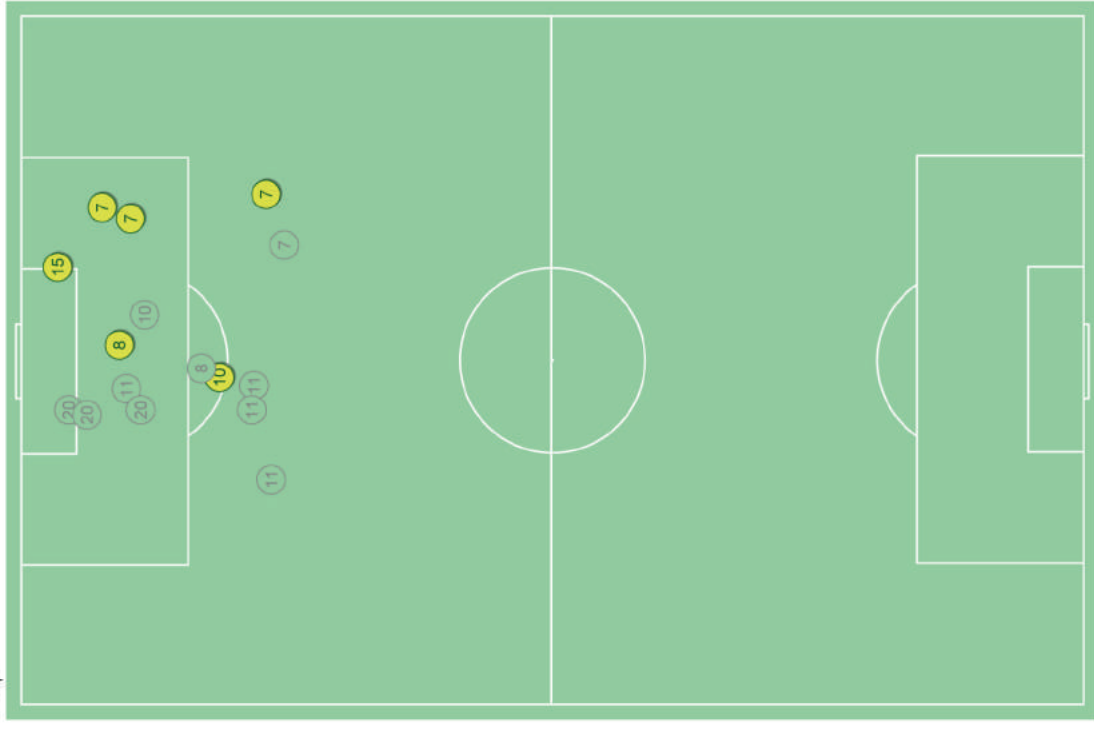

Tiri - Punti d'azione

1° tempo

2° tempo

Tiri / in porta

	Nella partita	Media / stagione
1 Alisson	-	-
12 Marcelo	1 / 1 100%	0.8 / 0.3 36%
3 Mirandaa	-	0.1 / 0 4%
2 Thiago Silva	1 / 0 0%	0.4 / 0.1 53%
22 Fagner	-	0.5 / 0.2 38%
17 Fernandinho	1 / 0 0%	1.2 / 0.2 20%
11 Philippe Coutinho	6 / 2 33%	2.6 / 1.2 45%
15 Paulinho	2 / 2 100%	1.1 / 0.6 57%
10 Neymar	3 / 1 33%	4.9 / 2.7 54%
19 Willian	-	1.8 / 0.9 47%
9 Gabriel Jesus	2 / 1 50%	1.5 / 0.8 51%
20 Roberto Firmino	3 / 0 0%	2.5 / 1.1 43%
7 Douglas Costa	4 / 3 75%	1.1 / 0.5 41%
8 Renato Augusto	2 / 1 50%	1.6 / 0.7 43%

TIRI / IN PORTA DALLE ZONE

% TIRI PRECISI