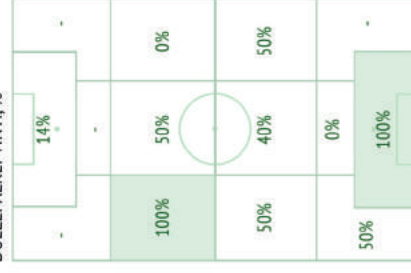

DUELLI AEREI VINTI, %