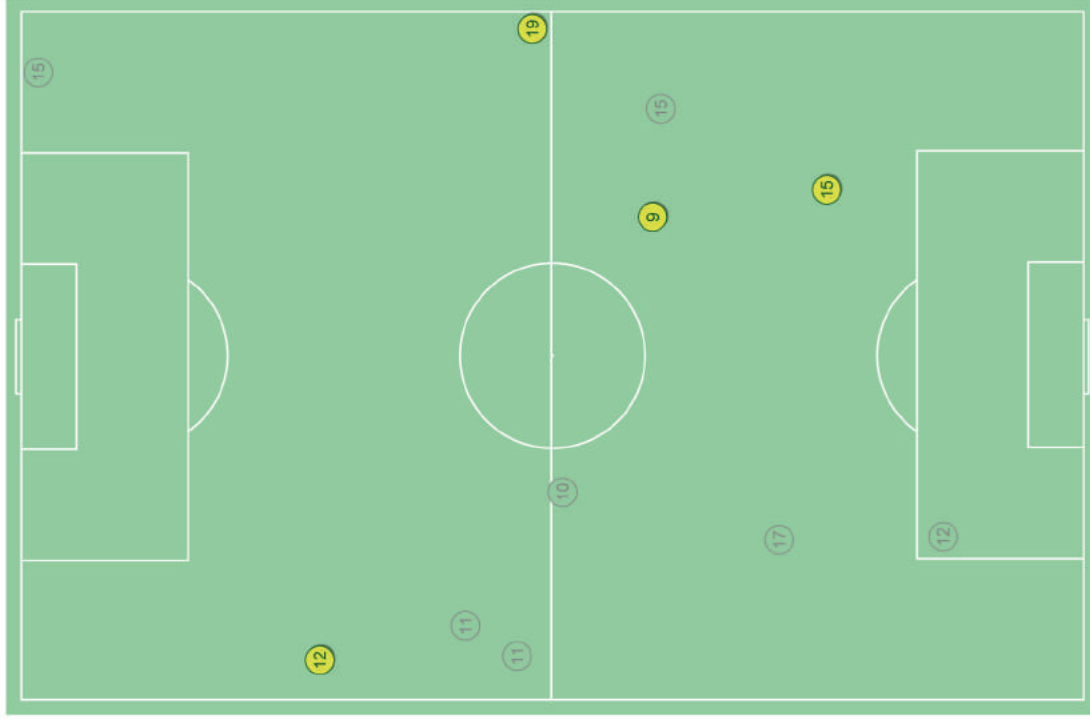

Tiri / in porta

TIRI / IN PORTA DALLE ZONE

% TIRI PRECISI

Fatti subiti

	Nella partita	Media / stagione
1 Alisson	-	0 / 0.1
12 Marcelo	1 / 1	0.7 / 1.3
3 Miranda	3 / 2	0.7 / 0.8
2 Thiago Silva	-	0.6 / 0.4
22 Fagner	3 / 1	1.1 / 1
17 Fernandinho	2 / 1	1.2 / 0.7
11 Philippe Coutinho	0 / 3	0.5 / 1.4
15 Paulinho	2 / 3	0.6 / 1
10 Neymar	0 / 3	1.1 / 5
19 Willian	1 / 0	0.5 / 1.2
9 Gabriel Jesus	1 / 0	1.3 / 0.7
20 Roberto Firmino	1 / 1	1.2 / 0.6
7 Douglas Costa	-	0.8 / 0.5
8 Renato Augusto	-	0.6 / 1.9

FALLI NELLE ZONE

-	-	-	-
2	1	3	1
3	2		
-	-	-	2

Fatti - Punti d'azione

1° tempo

Brazil ↑

2° tempo

Brazil ↑

Falli - Punti d'azione