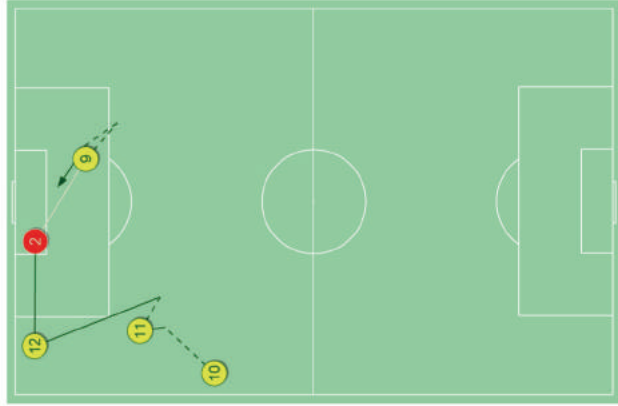

DUELLI AEREI / VINTI NELLE ZONE

DUELLI AEREI VINTI, %

09:18 Passaggio incisivo

14:44 Passaggio incisivo

18:58 Tiro in porta

25:25 Tiro in porta

35:08 Passaggio incisivo

54:07 Tiro in porta