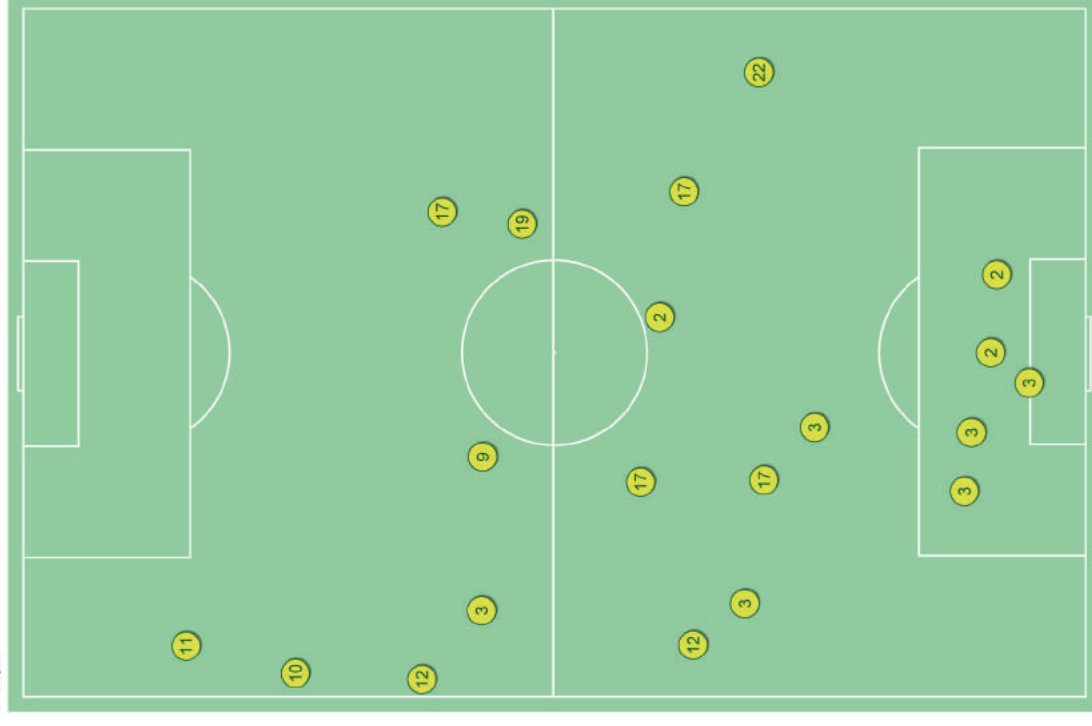

Recuperi / metà campo avversaria

	Nella partita	Media / stagione
1 Alisson	-	6 / 0
12 Marcelo	6 / 2	4,8 / 1,1
3 Miranda	11 / 1	8 / 0,7
2 Thiago Silva	5 / 0	8 / 0,7
22 Fagner	7 / 2	4,7 / 0,8
17 Fernandinho	11 / 2	6 / 1,7
11 Philippe Coutinho	1 / 1	2,3 / 0,9
15 Paulinho	-	2 / 0,7
10 Neymar	1 / 1	0,6 / 0,4
19 Willian	1 / 1	1,5 / 0,5
9 Gabriel Jesus	1 / 1	1,2 / 0,6
20 Roberto Firmino	-	1,9 / 0,9
7 Douglas Costa	1 / 0	1,4 / 0,3
8 Renato Augusto	1 / 0	4,1 / 1,1

RECUPERO PALLA NELLE ZONE

1	-	-	-
5	1	4	4
9	5	5	5
3	4	7	2

Palloni recuperati - Punti d'azione

1° tempo