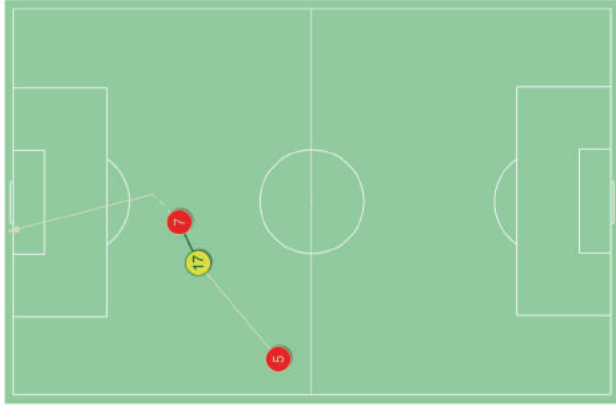

DUELLI AEREI / VINTI NELLE ZONE

DUELLI AEREI VINTI, %

09:18 Passaggio incisivo

14:44 Passaggio incisivo

18:58 Tiro in porta

25:25 Tiro in porta

35:08 Passaggio incisivo

54:07 Tiro in porta

61:52 Tiro in porta

74:32 Tiro in porta

75:26 Gol

93:20 Tiro in porta

01:39 Tiro fuori

07:36 Passaggio incisivo

12:10 Passaggio incisivo

20:36 Passaggio incisivo