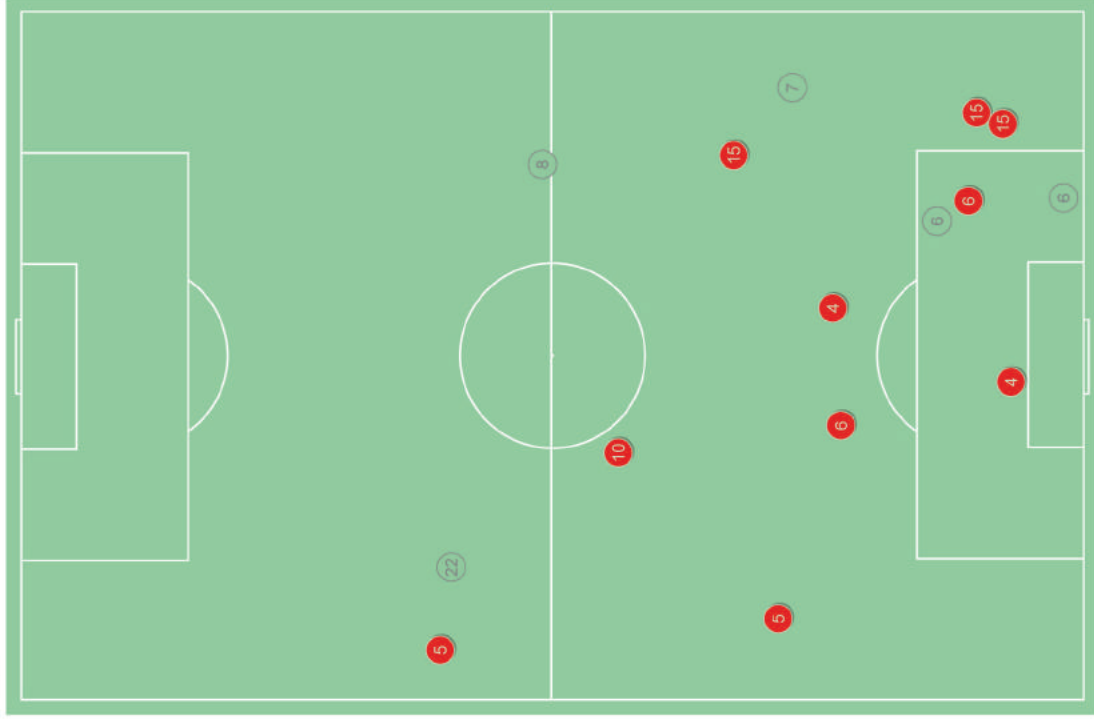

PALLONI RUBATI / RIUSCITE NELLE ZONE

PALLONI RUBATI CON SUCCESSO, %

Palloni rubati - Punti d'azione

1° tempo

2° tempo

Contrasti / riusciti

	Nella partita	Media / stagione
1 Courtois	-	-
5 Vertonghen	6 / 3 50%	3 / 2 67%
4 Kompany	6 / 4 67%	3 / 2 67%
2 Alderweireld	3 / 2 67%	2 / 1 50%
15 Meunier	8 / 5 63%	3 / 2 67%
6 Witsel	5 / 2 40%	3 / 2 67%
22 Chadli	2 / 1 50%	1 / 1 100%
8 Fellaini	6 / 3 50%	2 / 1 50%
7 de Bruyne	1 / 0 0%	3 / 1 33%
10 Hazard	2 / 2 100%	1 / 0 0%
9 Romelu Lukaku	-	-
3 Vermaelen	-	2 / 1 50%
17 Tielemans	2 / 0 0%	3 / 2 67%

PALLONI RUBATI / RIUSCITE NELLE ZONE

PALLONI RUBATI CON SUCCESSO, %

Contrasti aerei - Punti d'azione

1° tempo

2° tempo

Duelli aerei / vinti

	Nella partita	Media / stagione
1 Alisson	-	0.3 / 0.3 100%
12 Marcelo	2 / 2 100%	1.7 / 0.8 46%
3 Miranda	8 / 3 38%	4.4 / 2.5 57%
2 Thiago Silva	3 / 0 0%	3.5 / 2.4 69%
22 Fagner	3 / 0 0%	1.5 / 0.7 47%
17 Fernandinho	11 / 6 55%	6 / 3.2 53%
11 Philippe Coutinho	1 / 0 0%	1.4 / 0.4 28%
15 Paulinho	1 / 0 0%	2.1 / 1 45%
10 Neymar	3 / 1 33%	0.9 / 0.3 33%
19 Willian	2 / 0 0%	1.7 / 0.5 28%
9 Gabriel Jesus	1 / 1 100%	3.5 / 0.8 23%
20 Roberto Firmino	2 / 1 50%	7 / 1.6 24%
7 Douglas Costa	-	1.6 / 0.3 21%
8 Renato Augusto	-	0.8 / 0.5 60%