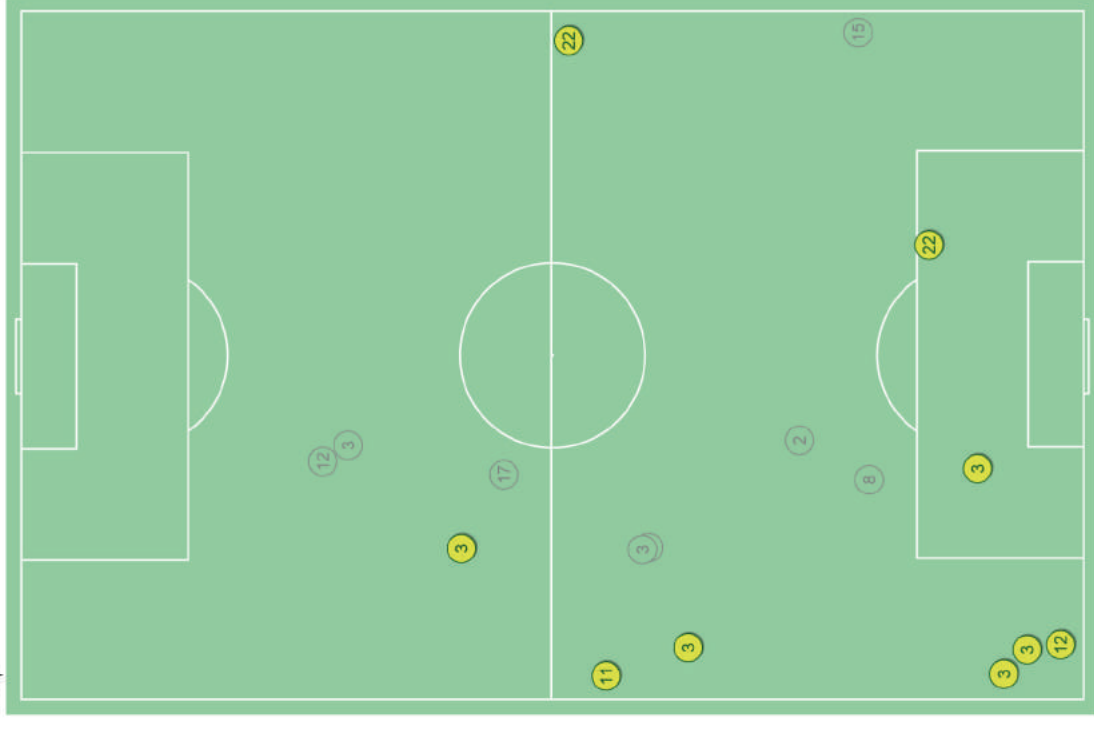

DRIBBLING / RIUSCITI NELLE ZONE

DRIBBLING RIUSCITI, %

Palloni rubati - Punti d'azione

1° tempo

2° tempo

Contrasti / riusciti

	Nella partita	Media / stagione
1 Alisson	-	-
12 Marcelo	2 / 1 50%	3 / 2 67%
3 Miranda	8 / 6 75%	3 / 2 67%
2 Thiago Silva	2 / 0 0%	1 / 1 100%
22 Fagner	2 / 2 100%	5 / 3 60%
17 Fernandinho	5 / 0 0%	4 / 3 75%
11 Philippe Coutinho	3 / 3 100%	3 / 1 33%
15 Paulinho	4 / 2 50%	2 / 1 50%
10 Neymar	-	2 / 1 50%
19 Willian	1 / 1 100%	2 / 1 50%
9 Gabriel Jesus	3 / 1 33%	2 / 1 50%
20 Roberto Firmino	-	3 / 2 67%
7 Douglas Costa	-	2 / 1 50%
8 Renato Augusto	1 / 0 0%	4 / 3 75%