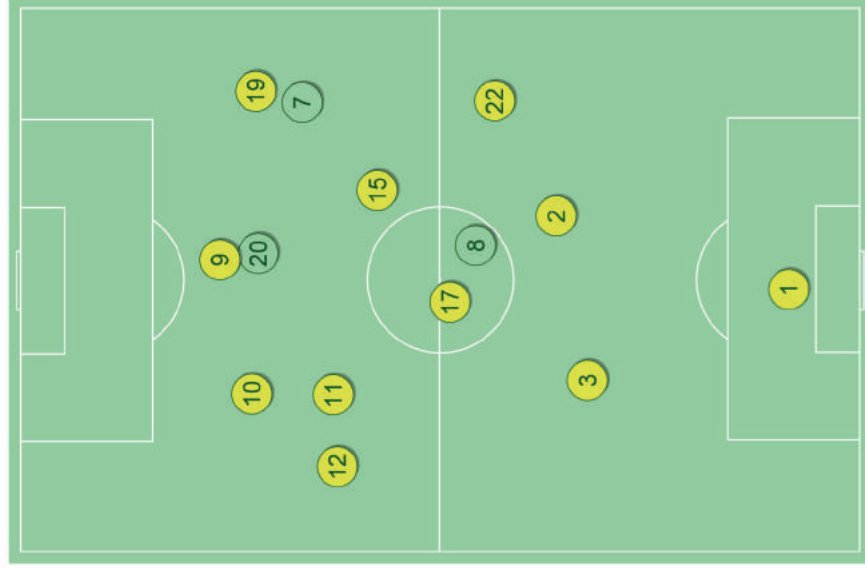

Per riuscire a smorzare la pressione Martinez passa al 3-5-2 inserendo Vermalene e Tielemans mentre, in precedenza, Tite aveva buttato nella mischia il frizzante D.Costa per G.Jesus. Nei minuti finali il Brasile attacca con tutti gli effettivi ed è Neymar a provarci con un tiro dal limite dell'area in pieno recupero. Courtois nega però la gioia del pareggio al 10 del Brasile con un intervento decisivo. E' la parata che sancisce la qualificazione alle semifinali del Belgio e l'eliminazione dei verde-oro che comunque hanno giocato una gara interessante, dando vita a una delle migliori partite viste al mondiale.

Timeline

Posizioni medie

Brazil

1	Alisson
12	Marcelo
3	Miranda
2	Thiago Silva
22	Fagner
17	Fernandinho
11	Philippe Coutinho
15	Paulinho
10	Neymar
19	Willian
9	Gabriel Jesus
20	Roberto Firmino
7	Douglas Costa
8	Renato Augusto