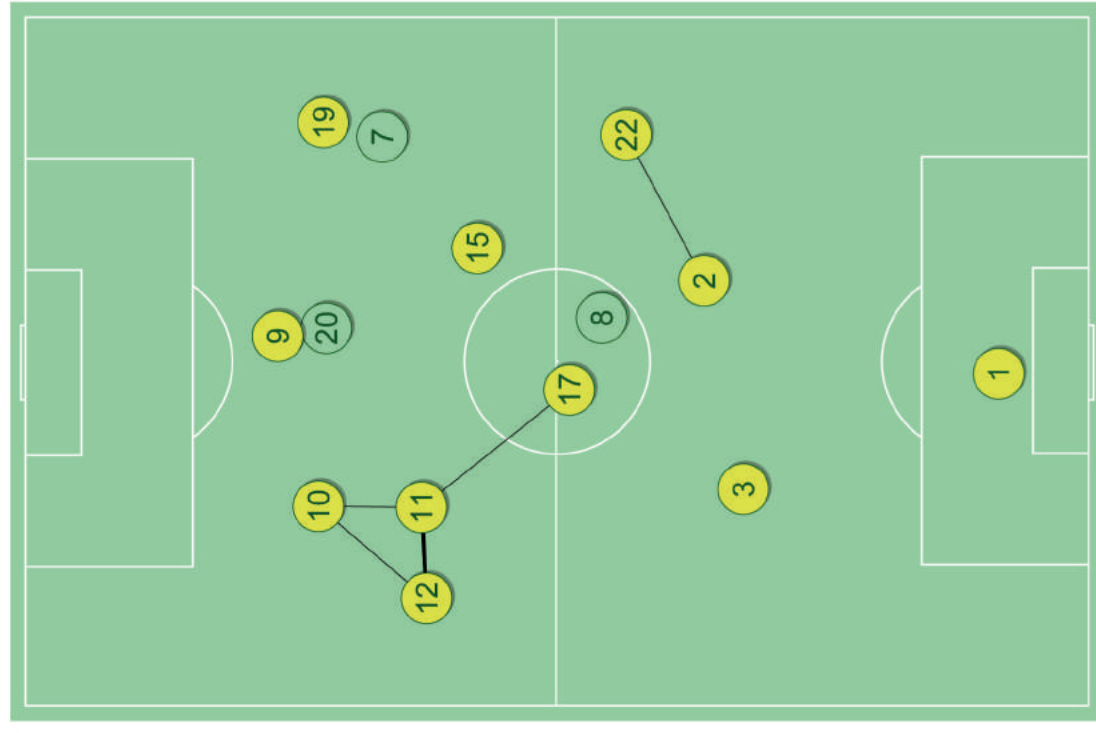

Distribuzione passaggi

	1	12	3	2	22	17	11	15	10	9	20	7	8
1 Alisson		2	5								1		
12 Marcelo			6	2	1	3	25	1	19		6	2	1
3 Miranda	1	8		10		7	6	4	4				
2 Thiago Silva	2	8	9		9	4	6	2	5	1	2	2	3
22 Fagner	2			15		1		7	2	6	1	3	1
17 Fernandinho		4	4	7	4		12	8	5	6	1	2	1
11 Philippe Coutinho		19		2	1	14		6	19	1	4	1	2
15 Paulinho			3	4	9	1	4		1	5	1		
10 Neymar		14	3	2		4	17			1	3	4	3
19 Willian		1	3	2		3	1	4	1				
9 Gabriel Jesus					1	1	1	1	3		1		
20 Roberto Firmino		2	1		1	1		1	2			3	1
7 Douglas Costa		3			2	1	3		3		2		
8 Renato Augusto		1		1	1		1		1			3	

Distribuzione dei passaggi chiave

	1	12	3	2	22	17	11	15	10	9	20	7	8
1 Alisson													
12 Marcelo									1		2		
3 Miranda				1				1					
2 Thiago Silva									1				
22 Fagner								1	1				
17 Fernandinho													
11 Philippe Coutinho													2
15 Paulinho													
10 Neymar							1			2	1		
19 Willian													
9 Gabriel Jesus								1					
20 Roberto Firmino													
7 Douglas Costa													
8 Renato Augusto													

Migliori 5. Combinazioni frequenti

5	11. Philippe Cout	↔	12. Marcelo	44	→	19	↔	25
5	10. Neymar	↔	11. Philipp	36	→	17	↔	19
5	12. Marcelo	↔	10. Neymar	33	→	19	↔	14
5	17. Fernandinho	↔	11. Philipp	26	→	12	↔	14
5	2. Thiago Silva	↔	22. Fagner	24	→	9	↔	15