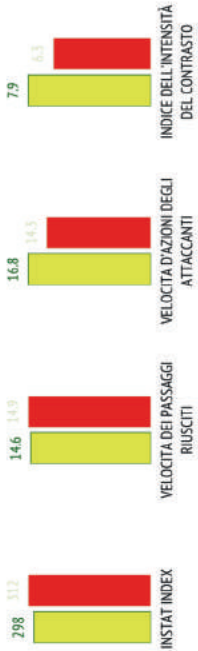

Attacchi

ATTACCHI / CON TIRO	99 / 31 21%	75 / 8 11%
1° tempo	47 / 6 13%	30 / 7 25%
2° tempo	52 / 15 29%	45 / 1 22%
Sviluppi offensivi strutturati	75 / 14 19%	49 / 1 2%
Contropiedi	15 / 4 27%	21 / 4 19%
Calci piazzati in attacco	9 / 5 56%	5 / 3 60%
Tiro su calcio di punizione / in porta	-	1 / 1 100%
Combinazioni da calcio di punizione	1 / 1 100%	-
Combinazioni da calcio d'angolo	8 / 4 50%	4 / 2 50%
Rigori / segnati	-	-

LATI DEGLI ATTACCHI

Duelli

DUELLI	153 / 69 45%	153 / 84 55%
1° tempo	61 / 25 41%	61 / 36 59%
2° tempo	92 / 44 48%	92 / 48 52%

Contrasti in difesa	78 / 35 45%	75 / 41 55%
Duelli in attacco	75 / 34 45%	78 / 43 55%
Duelli aerei	37 / 14 38%	37 / 23 62%
Tackle (90 min)	116 / 55 47%	116 / 61 53%
Dribbling / riusciti	35 / 19 54%	25 / 15 60%
Contrasti / riusciti	31 / 16 52%	41 / 22 54%
Palloni intercettati / metà campo avversaria	37 / 7	44 / 3
Palloni vaganti recuperati / metà campo avversaria	54 / 25	51 / 13

Palloni persi. Palloni recuperati. Pressing

PALLONI PERSI / NELLA PROPRIA METÀ CAMPO	55 / 8	57 / 17
1° tempo	26 / 4	24 / 9
2° tempo	29 / 4	33 / 8
RECUPERI / METÀ CAMPO AVVERSARIA	46 / 11	55 / 5
1° tempo	20 / 7	25 / 2
2° tempo	26 / 4	30 / 3
PRESSING DI SQUADRA / RIUSCITO	19 / 5 26%	4 / 1 25%
1° tempo	11 / 3 27%	1 / 1 100%
2° tempo	8 / 2 25%	3 / 0 0%

PRINCIPALI INDICI DI PRESTAZIONE

Tabellino

	INSTAT INDEX	Minuti sul campo	Goal	Assist	Tiri in porta	Falliti subiti	Fuorigioco
1	Alisson	256	'96	-	-	-	-
12	Marcelo	355	'96	-	1/1 100%	1/1	-
3	Miranda	331	'96	-	-	3/2	-
2	Thiago Silva	269	'96	-	1/0 0%	-	-
22	Fagner	321	'96	-	-	3/1	-
17	Fernandinho	271	'96	-	1/0 0%	2/1	-
11	Phillipe Coutinho	355	'96	1	6/2 33%	0/3	-
15	Paulinho	302	'73	-	2/2 100%	2/3	-
10	Neymar	353	'96	-	3/1 33%	0/3	1
19	Willian	236	'46	-	-	1/0	-
9	Gabriel Jesus	273	'58	-	2/1 50%	1/0	-
20	Roberto Firmino	241	'50	-	3/0 0%	1/1	-
7	Douglas Costa	327	'37	-	4/3 75%	-	-
8	Renato Augusto	282	'22	1	2/1 50%	-	-