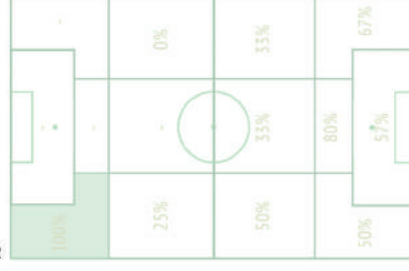

PALLONI RUBATI CON SUCCESSO, %