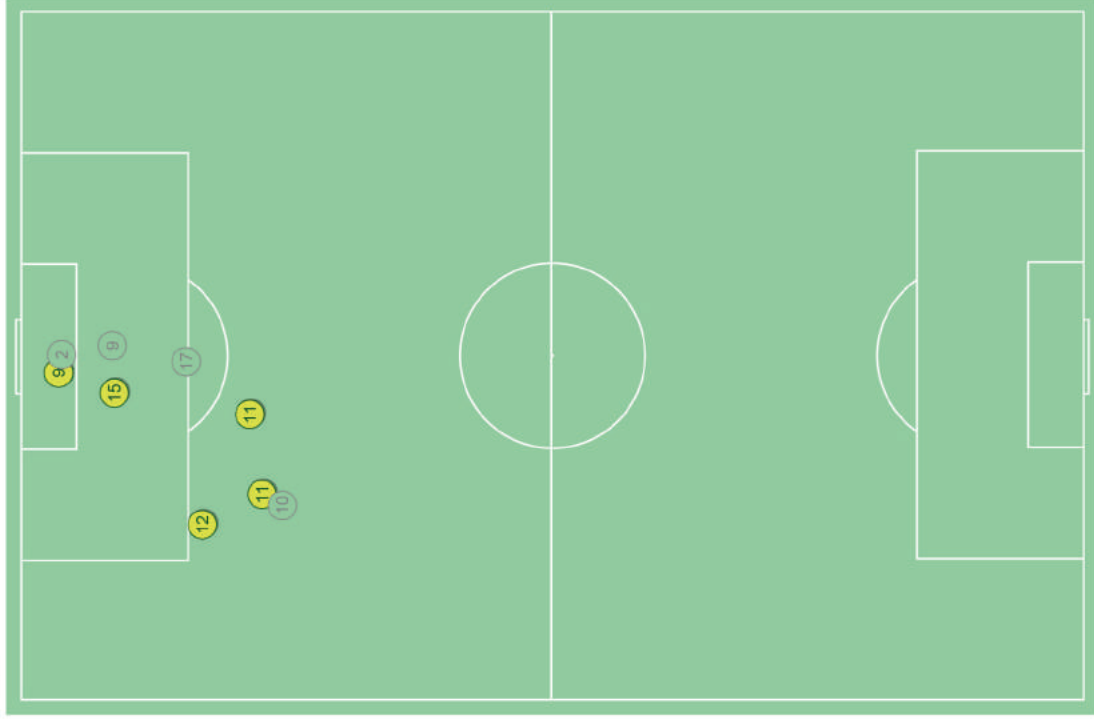

Tiri - Punti d'azione

1° tempo