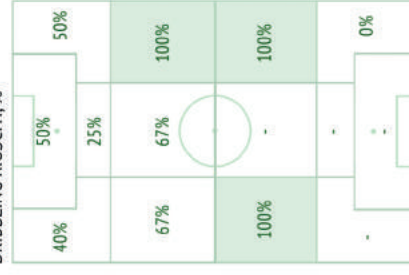

DRIBBLING RIUSCITI, %