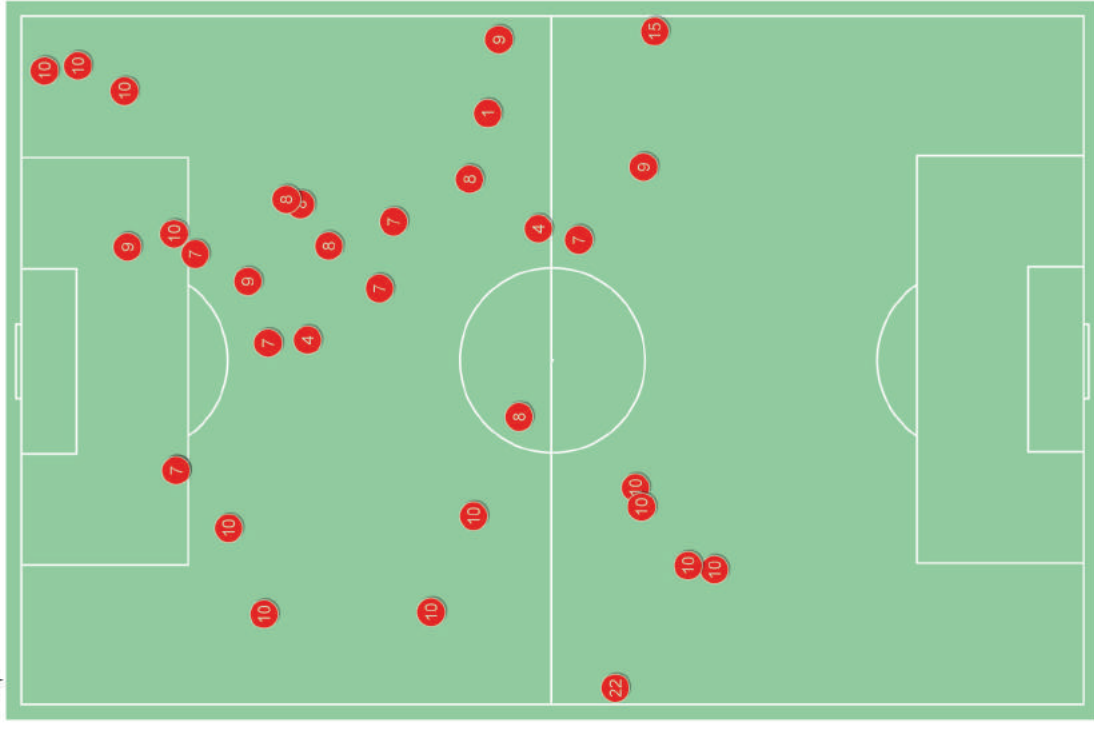

FALLI NELLE ZONE

Palloni persi - Punti d'azione

1° tempo

Brazil ↑

2° tempo

Brazil ↑

Palloni persi / nella propria metà campo

	Nella partita	Media / stagione
1 Alisson	-	1.4 / 0.5
12 Marcelo	4 / 2	7 / 1.1
3 Miranda	3 / 1	2.3 / 1
2 Thiago Silva	2 / 0	0.8 / 0.2
22 Fagner	1 / 1	6 / 1.1
17 Fernandinho	4 / 1	3.2 / 0.7
11 Philippe Coutinho	9 / 1	7 / 1.4
15 Paulinho	3 / 0	3.3 / 0.8
10 Neymar	14 / 0	13 / 1
19 Willian	4 / 2	6 / 1.3
9 Gabriel Jesus	4 / 0	7 / 1.1
20 Roberto Firmino	6 / 0	8 / 1.1
7 Douglas Costa	1 / 0	5 / 1.4
8 Renato Augusto	-	7 / 1

PALLE PERSE NELLE ZONE

Palloni persi - Punti d'azione

1° tempo

Belgium ↑

2° tempo

Belgium ↑

Palloni persi / nella propria metà campo

	Nella partita	Media / stagione
1 Courtois	3 / 1	1.9 / 0.5
5 Vertonghen	2 / 1	2.7 / 0.8
4 Kompany	2 / 0	2.1 / 0.4
2 Alderweireld	-	2.5 / 0.4
15 Meunier	5 / 3	3.7 / 0.6
6 Witsel	1 / 1	2.9 / 0.6
22 Chadli	4 / 3	1.8 / 0.8
8 Fellaini	9 / 2	4 / 0.7
7 de Bruyne	8 / 1	9 / 1
10 Hazard	16 / 4	8 / 1.1
9 Romelu Lukaku	7 / 1	9 / 1
3 Vermaelen	-	1.1 / 0.5
17 Tielemans	-	4 / 0.8

PALLE PERSE NELLE ZONE

Recuperi / metà campo avversaria

	Nella partita	Media / stagione
1 Alisson	-	6 / 0
12 Marcelo	6 / 2	4,8 / 1,1
3 Miranda	11 / 1	8 / 0,7
2 Thiago Silva	5 / 0	8 / 0,7
22 Fagner	7 / 2	4,7 / 0,8
17 Fernandinho	11 / 2	6 / 1,7
11 Philippe Coutinho	1 / 1	2,3 / 0,9
15 Paulinho	-	2 / 0,7
10 Neymar	1 / 1	0,6 / 0,4
19 Willian	1 / 1	1,5 / 0,5
9 Gabriel Jesus	1 / 1	1,2 / 0,6
20 Roberto Firmino	-	1,9 / 0,9
7 Douglas Costa	1 / 0	1,4 / 0,3
8 Renato Augusto	1 / 0	4,1 / 1,1