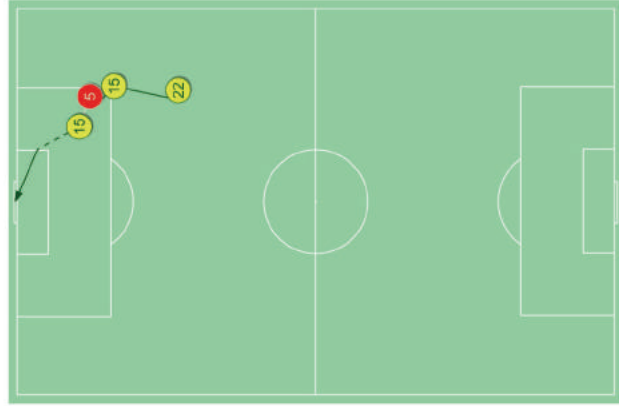

DUELLI AEREI / VINTI NELLE ZONE

DUELLI AEREI VINTI, %

09:18 Passaggio incisivo

14:44 Passaggio incisivo

18:58 Tiro in porta

25:25 Tiro in porta

35:08 Passaggio incisivo

54:07 Tiro in porta