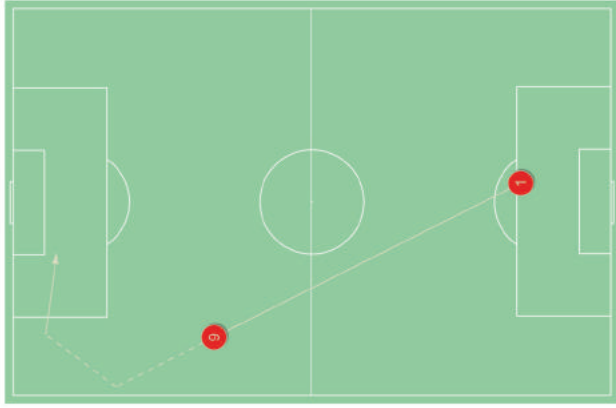

DUELLI AEREI / VINTI NELLE ZONE

DUELLI AEREI VINTI, %

09:18 Passaggio incisivo

14:44 Passaggio incisivo

18:58 Tiro in porta

25:25 Tiro in porta

35:08 Passaggio incisivo

54:07 Tiro in porta

61:52 Tiro in porta

74:32 Tiro in porta

75:26 Gol

93:20 Tiro in porta

01:39 Tiro fuori

07:36 Passaggio incisivo

12:10 Passaggio incisivo

20:36 Passaggio incisivo