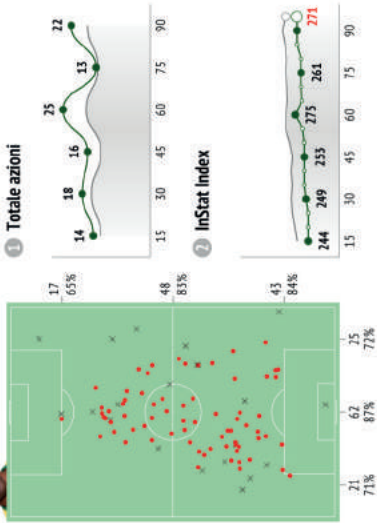

	Passaggi / riusciti	Passaggi preparatori	Passaggi costruttivi	Passaggi chiare	Passaggi corti	Passaggi medi	Lanci lunghi	Cross	Passaggi nella 3/5 di campo	Passaggi in area di rigore
1	Courtois	33/28 85%	7/7	26/21	-	4/4	8/7	21/17	4/3	-
5	Vertonghen	50/46 92%	26/25	24/21	-	9/8	36/34	5/4	5/3	1/0
4	Kompany	48/44 92%	30/30	18/14	-	5/4	41/38	2/2	3/1	-
2	Alderweireld	34/31 91%	16/16	18/15	-	5/5	25/24	4/2	5/4	-
15	Meunier	35/27 77%	5/5	28/22	2/0	15/10	17/14	3/3	1/0	10/5 2/0
6	Witsel	39/36 92%	16/16	23/20	-	18/16	20/20	1/0	8/8	-
22	Chadli	33/29 88%	11/11	22/18	-	11/9	22/20	-	1/0	13/10 3/2
8	Fellaini	32/27 84%	9/9	22/17	1/1	13/10	19/17	-	7/4	1/1
7	de Bruyne	41/33 80%	4/4	30/26	7/3	16/13	25/20	-	1/0	22/14 4/1
10	Hazard	35/28 80%	7/7	25/19	3/2	12/12	23/16	-	-	19/16 2/1
9	Romelu Lukaku	15/12 80%	-	13/10	2/2	6/5	7/5	2/2	-	6/4 2/2
3	Vermaelen	5/5 100%	3/3	2/2	-	1/1	3/3	1/1	-	-
17	Tielemans	1/1 100%	-	1/1	-	-	1/1	-	-	1/1

12. Marcelo

3. Miranda

2. Thiago Silva

22. Fagner

17. Fernandinho

11. Philippe Coutinho

15. Paulinho

10. Neymar