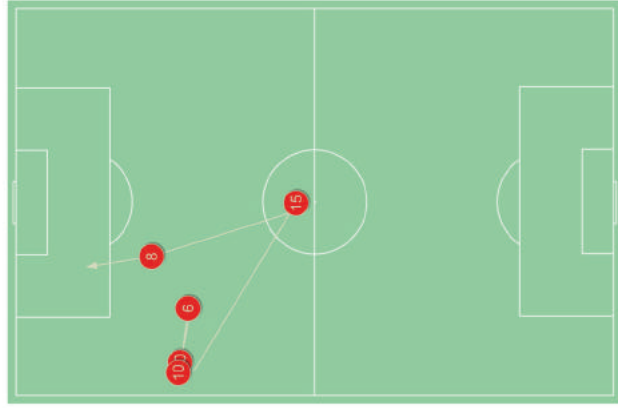

48:37 Passaggio incisivo

46:45 Passaggio incisivo