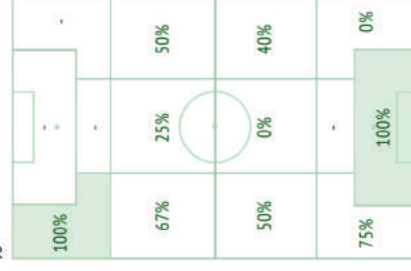

PALLONI RUBATI CON SUCCESSO, %