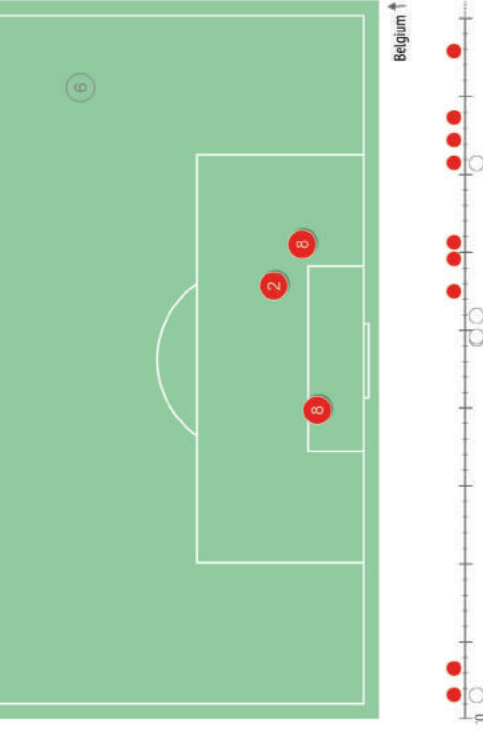

PALLONI RUBATI / RIUSCITE NELLE ZONE

PALLONI RUBATI CON SUCCESSO, %

Contrasti aerei - Punti d'azione

1° tempo

2° tempo

Duelli aerei / vinti

	Nella partita	Media / stagione
1 Alisson	-	0.3 / 0.3 100%
12 Marcelo	2 / 2 100%	1.7 / 0.8 46%
3 Miranda	8 / 3 38%	4.4 / 2.5 57%
2 Thiago Silva	3 / 0 0%	3.5 / 2.4 69%
22 Fagner	3 / 0 0%	1.5 / 0.7 47%
17 Fernandinho	11 / 6 55%	6 / 3.2 53%
11 Philippe Coutinho	1 / 0 0%	1.4 / 0.4 28%
15 Paulinho	1 / 0 0%	2.1 / 1 45%
10 Neymar	3 / 1 33%	0.9 / 0.3 33%
19 Willian	2 / 0 0%	1.7 / 0.5 28%
9 Gabriel Jesus	1 / 1 100%	3.5 / 0.8 23%
20 Roberto Firmino	2 / 1 50%	7 / 1.6 24%
7 Douglas Costa	-	1.6 / 0.3 21%
8 Renato Augusto	-	0.8 / 0.5 60%

DUELLI AEREI / VINTI NELLE ZONE

DUELLI AEREI VINTI, %

Contrasti aerei - Punti d'azione

1° tempo

2° tempo

Duelli aerei / vinti

	Nella partita	Media / stagione
1 Courtois	-	0.2 / 0.1 63%
5 Vertonghen	2 / 2 100%	6 / 4.6 74%
4 Kompany	-	3.9 / 2.7 70%
2 Alderweireld	1 / 1 100%	2.2 / 1.3 58%
15 Meunier	1 / 1 100%	2.4 / 1.4 59%
6 Witsel	4 / 3 75%	4.2 / 2.5 60%
22 Chadli	-	1 / 0.6 56%
8 Fellaini	15 / 10 67%	5 / 2.7 54%
7 de Bruyne	4 / 0 0%	1.3 / 0.3 25%
10 Hazard	6 / 5 85%	1.8 / 0.6 32%
9 Romelu Lukaku	3 / 1 33%	7 / 3.1 47%
3 Vermaelen	1 / 0 0%	3.5 / 2 57%
17 Tielemans	-	1.9 / 1 52%

DUELLI AEREI / VINTI NELLE ZONE

DUELLI AEREI VINTI, %

09:18 Passaggio incisivo

14:44 Passaggio incisivo

18:58 Tiro in porta

25:25 Tiro in porta

35:08 Passaggio incisivo

54:07 Tiro in porta