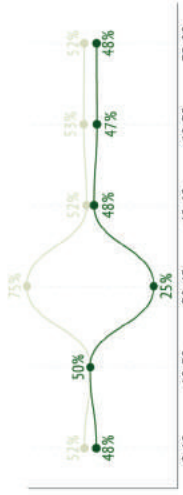

Possezzo palla

POSSESSO PALLA	58%	42%
1° tempo	56%	44%
2° tempo	61%	39%

Possezzo palla, quantità	100	98
Durata media del possesso palla	0:20	0:14
Ingressi nella metà campo avversaria	75 75%	45 46%
Ingressi nella parte finale del campo	66 66%	32 33%
Ingressi in area di rigore	28 28%	12 12%
Possessi da gioco aperto	92	93
Durata 0-10 sec	26	47
Durata 10-20 sec	29	28
Durata 20-45 sec	32	16
Durata > 45 sec	5	2

Attacchi

ATTACCHI / CON TIRO	99 / 31 21%	75 / 8 11%
1° tempo	47 / 6 13%	30 / 7 25%
2° tempo	52 / 15 29%	45 / 1 22%
Sviluppi offensivi strutturati	75 / 14 19%	49 / 1 2%
Contropiedi	15 / 4 27%	21 / 4 19%
Calci piazzati in attacco	9 / 5 56%	5 / 3 60%
Tiro su calcio di punizione / in porta	-	1 / 1 100%
Combinazioni da calcio di punizione	1 / 1 100%	-
Combinazioni da calcio d'angolo	8 / 4 50%	4 / 2 50%
Rigori / segnati	-	-

LATI DEGLI ATTACCHI

Duelli

DUELLI	153 / 69 45%	153 / 84 55%
1° tempo	61 / 25 41%	61 / 36 59%
2° tempo	92 / 44 48%	92 / 48 52%

Contrasti in difesa	78 / 35 45%	75 / 41 55%
Duelli in attacco	75 / 34 45%	78 / 43 55%
Duelli aerei	37 / 14 38%	37 / 23 62%
Tackle (90 min)	116 / 55 47%	116 / 61 53%
Dribbling / riusciti	35 / 19 54%	25 / 15 60%
Contrasti / riusciti	31 / 16 52%	41 / 22 54%
Palloni intercettati / metà campo avversaria	37 / 7	44 / 3
Palloni vaganti recuperati / metà campo avversaria	54 / 25	51 / 13