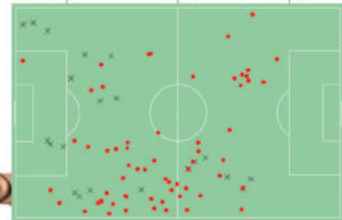

6. Witsel

22. Chadli

8. Fellaini

7. de Bruyne

10. Hazard

9. Romelu Lukaku

3. Vermaelen

17. Tielemans

Distribuzione passaggi

	1	12	3	2	22	17	11	15	10	9	20	7	8
1 Alisson		2	5								1		
12 Marcelo			6	2	1	3	25	1	19		6	2	1
3 Miranda	1	8		10		7	6	4	4				
2 Thiago Silva	2	8	9		9	4	6	2	5	1	2	2	3
22 Fagner	2			15		1		7	2	6	1	3	1
17 Fernandinho		4	4	7	4		12	8	5	6	1	2	1
11 Philippe Coutinho		19		2	1	14		6	19	1	4	1	2
15 Paulinho			3	4	9	1	4		1	5	1		
10 Neymar		14	3	2		4	17			1	3	4	3
19 Willian		1	3	2		3	1	4	1				
9 Gabriel Jesus					1	1	1	1	3		1		
20 Roberto Firmino		2	1		1	1		1	2			3	1
7 Douglas Costa		3			2	1	3		3		2		
8 Renato Augusto		1		1	1		1		1			3	