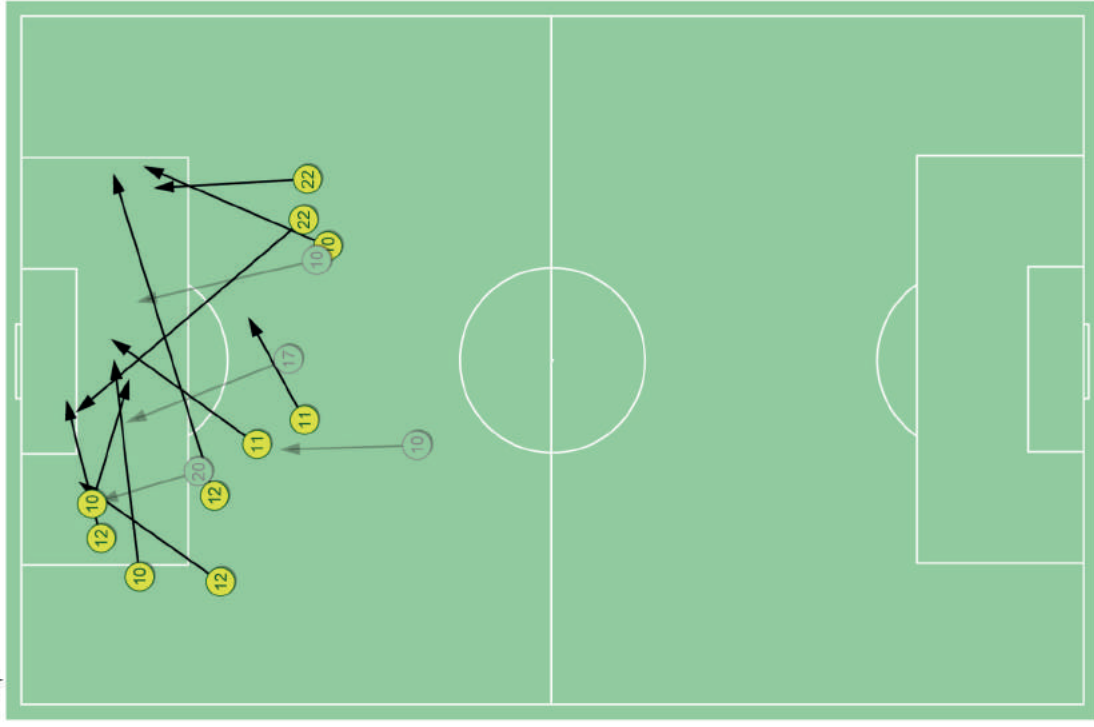

RECUPERO PALLA NELLE ZONE

Passaggi chiave - Punti d'azione

1° tempo

2° tempo

Passaggi chiave / riusciti

	Nella partita	Media / stagione
1 Alisson	-	-
12 Marcelo	6 / 5 83%	4 / 2 50%
3 Miranda	2 / 2 100%	-
2 Thiago Silva	-	-
22 Fagner	2 / 2 100%	1 / 1 100%
17 Fernandinho	1 / 0 0%	2 / 1 50%
11 Philippe Coutinho	3 / 2 67%	3 / 2 67%
15 Paulinho	-	1 / 0 0%
10 Neymar	7 / 4 57%	9 / 4 44%
19 Willian	2 / 0 0%	3 / 1 33%
9 Gabriel Jesus	1 / 1 100%	1 / 1 100%
20 Roberto Firmino	1 / 0 0%	3 / 1 33%
7 Douglas Costa	-	2 / 1 50%
8 Renato Augusto	-	4 / 2 50%