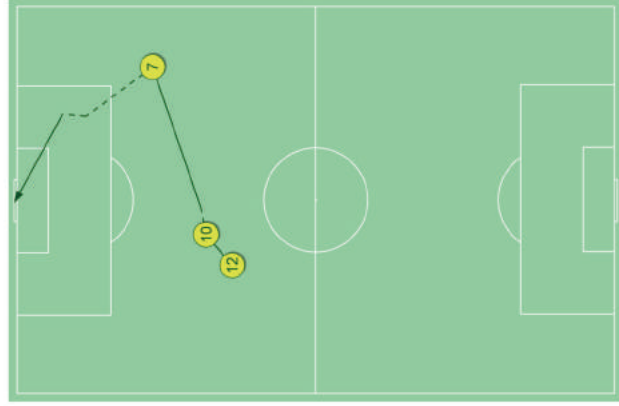

74:32 Tiro in porta

61:52 Tiro in porta