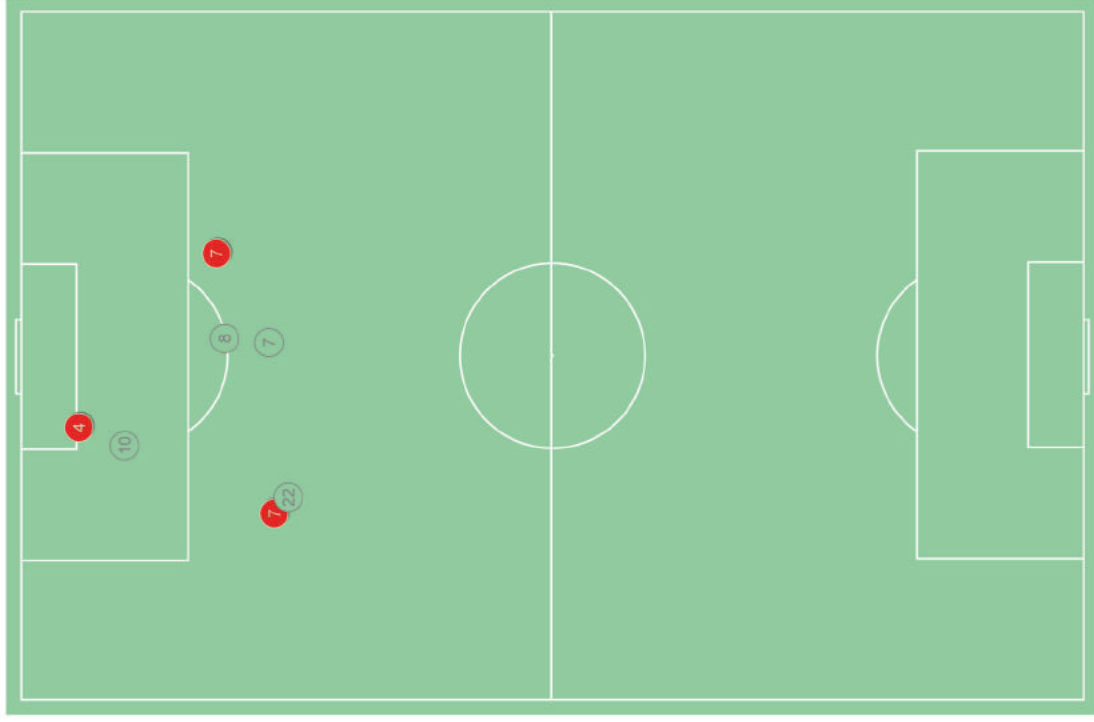

TIRI / IN PORTA DALLE ZONE

% TIRI PRECISI

Tiri - Punti d'azione

1° tempo

Belgium ↑

2° tempo

Belgium ↑

	Nella partita	Media / stagione
1 Courtois	-	-
5 Vertonghen	-	0.7 / 0.1 19%
4 Kompany	1 / 1 100%	0.7 / 0.2 34%
2 Alderweireld	-	0.8 / 0.3 37%
15 Meunier	-	0.6 / 0.1 24%
6 Witsel	-	0.9 / 0.2 21%
22 Chadli	1 / 0 0%	0.3 / 0.2 67%
8 Fellaini	1 / 0 0%	0.8 / 0.3 38%
7 de Bruyne	3 / 2 67%	2.7 / 1 37%
10 Hazard	2 / 0 0%	2.1 / 0.9 40%
9 Romelu Lukaku	-	2.3 / 1.2 54%
3 Vermaelen	-	0.1 / 0.1 100%
17 Tielemans	-	1 / 0.4 39%