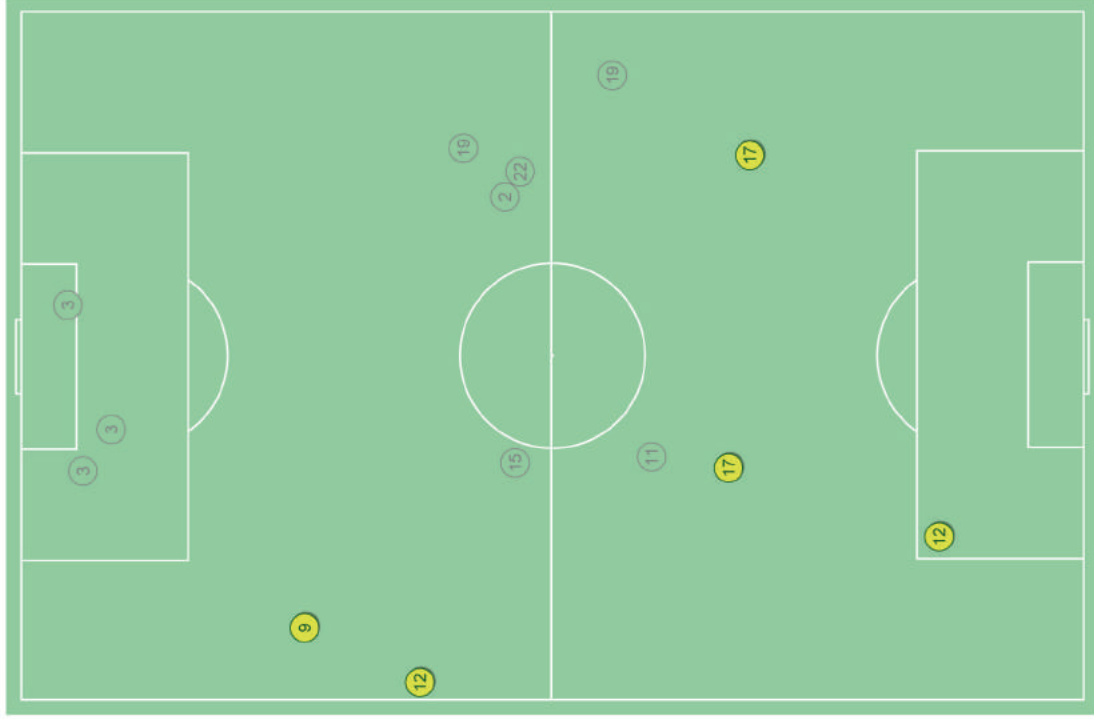

PALLONI RUBATI / RIUSCITE NELLE ZONE

PALLONI RUBATI CON SUCCESSO, %

Contrasti aerei - Punti d'azione

1° tempo

2° tempo

Duelli aerei / vinti

	Nella partita	Media / stagione
1 Alisson	-	0.3 / 0.3 100%
12 Marcelo	2 / 2 100%	1.7 / 0.8 46%
3 Miranda	8 / 3 38%	4.4 / 2.5 57%
2 Thiago Silva	3 / 0 0%	3.5 / 2.4 69%
22 Fagner	3 / 0 0%	1.5 / 0.7 47%
17 Fernandinho	11 / 6 55%	6 / 3.2 53%
11 Philippe Coutinho	1 / 0 0%	1.4 / 0.4 28%
15 Paulinho	1 / 0 0%	2.1 / 1 45%
10 Neymar	3 / 1 33%	0.9 / 0.3 33%
19 Willian	2 / 0 0%	1.7 / 0.5 28%
9 Gabriel Jesus	1 / 1 100%	3.5 / 0.8 23%
20 Roberto Firmino	2 / 1 50%	7 / 1.6 24%
7 Douglas Costa	-	1.6 / 0.3 21%
8 Renato Augusto	-	0.8 / 0.5 60%

DUELLI AEREI / VINTI NELLE ZONE

DUELLI AEREI VINTI, %

09:18 Passaggio incisivo

14:44 Passaggio incisivo

18:58 Tiro in porta

25:25 Tiro in porta

35:08 Passaggio incisivo

54:07 Tiro in porta