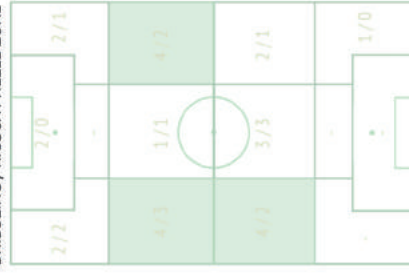

DRIBBLING / RIUSCITI NELLE ZONE