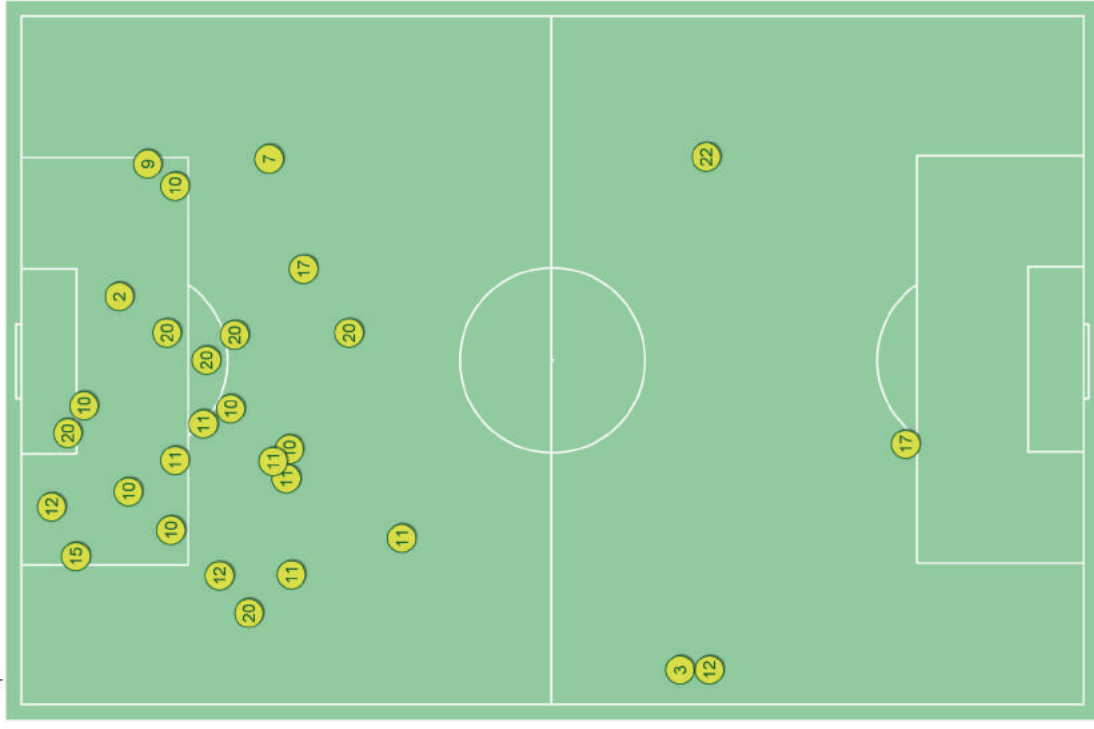

FALLI NELLE ZONE

Palloni persi - Punti d'azione

1° tempo

Brazil ↑

2° tempo

Brazil ↑

Palloni persi / nella propria metà campo

	Nella partita	Media / stagione
1 Alisson	-	1.4 / 0.5
12 Marcelo	4 / 2	7 / 1.1
3 Miranda	3 / 1	2.3 / 1
2 Thiago Silva	2 / 0	0.8 / 0.2
22 Fagner	1 / 1	6 / 1.1
17 Fernandinho	4 / 1	3.2 / 0.7
11 Philippe Coutinho	9 / 1	7 / 1.4
15 Paulinho	3 / 0	3.3 / 0.8
10 Neymar	14 / 0	13 / 1
19 Willian	4 / 2	6 / 1.3
9 Gabriel Jesus	4 / 0	7 / 1.1
20 Roberto Firmino	6 / 0	8 / 1.1
7 Douglas Costa	1 / 0	5 / 1.4
8 Renato Augusto	-	7 / 1