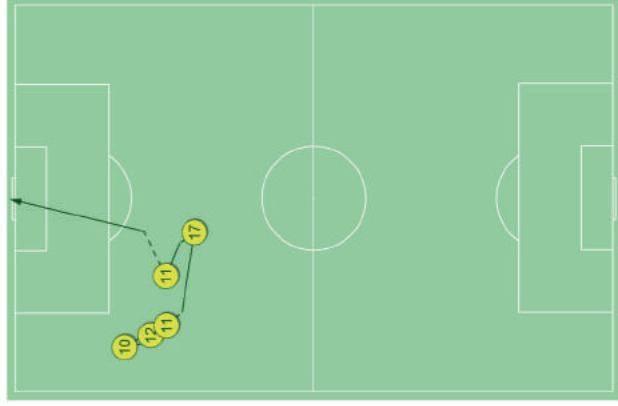

DUELLI AEREI / VINTI NELLE ZONE

DUELLI AEREI VINTI, %

09:18 Passaggio incisivo

14:44 Passaggio incisivo

18:58 Tiro in porta

25:25 Tiro in porta

35:08 Passaggio incisivo

54:07 Tiro in porta