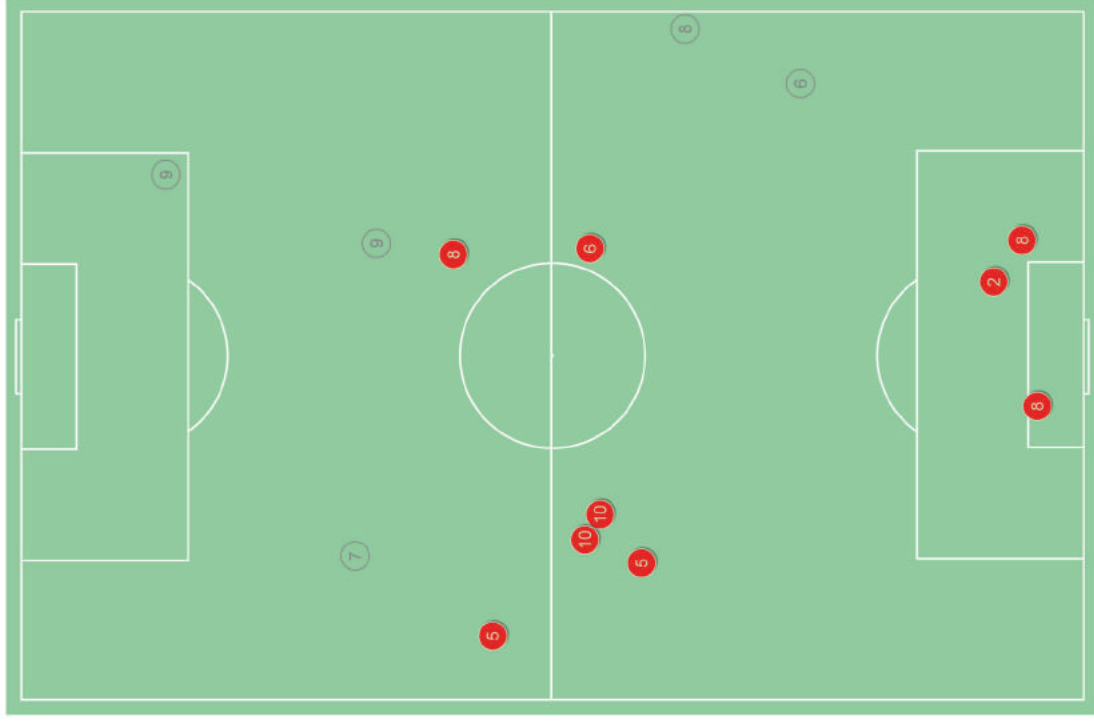

PALLONI RUBATI / RIUSCITE NELLE ZONE

PALLONI RUBATI CON SUCCESSO, %

Contrasti aerei - Punti d'azione

1° tempo

2° tempo

Duelli aerei / vinti

	Nella partita	Media / stagione
1 Alisson	-	0.3 / 0.3 100%
12 Marcelo	2 / 2 100%	1.7 / 0.8 46%
3 Miranda	8 / 3 38%	4.4 / 2.5 57%
2 Thiago Silva	3 / 0 0%	3.5 / 2.4 69%
22 Fagner	3 / 0 0%	1.5 / 0.7 47%
17 Fernandinho	11 / 6 55%	6 / 3.2 53%
11 Philippe Coutinho	1 / 0 0%	1.4 / 0.4 28%
15 Paulinho	1 / 0 0%	2.1 / 1 45%
10 Neymar	3 / 1 33%	0.9 / 0.3 33%
19 Willian	2 / 0 0%	1.7 / 0.5 28%
9 Gabriel Jesus	1 / 1 100%	3.5 / 0.8 23%
20 Roberto Firmino	2 / 1 50%	7 / 1.6 24%
7 Douglas Costa	-	1.6 / 0.3 21%
8 Renato Augusto	-	0.8 / 0.5 60%

DUELLI AEREI / VINTI NELLE ZONE

DUELLI AEREI VINTI, %

Contrasti aerei - Punti d'azione

1° tempo

2° tempo

Duelli aerei / vinti

	Nella partita	Media / stagione
1 Courtois	-	0.2 / 0.1 63%
5 Vertonghen	2 / 2 100%	6 / 4.6 74%
4 Kompany	-	3.9 / 2.7 70%
2 Alderweireld	1 / 1 100%	2.2 / 1.3 58%
15 Meunier	1 / 1 100%	2.4 / 1.4 59%
6 Witsel	4 / 3 75%	4.2 / 2.5 60%
22 Chadli	-	1 / 0.6 56%
8 Fellaini	15 / 10 67%	5 / 2.7 54%
7 de Bruyne	4 / 0 0%	1.3 / 0.3 25%
10 Hazard	6 / 5 85%	1.8 / 0.6 32%
9 Romelu Lukaku	3 / 1 33%	7 / 3.1 47%
3 Vermaelen	1 / 0 0%	3.5 / 2 57%
17 Tielemans	-	1.9 / 1 52%

DUELLI AEREI / VINTI NELLE ZONE

DUELLI AEREI VINTI, %

09:18 Passaggio incisivo

14:44 Passaggio incisivo

18:58 Tiro in porta

25:25 Tiro in porta

35:08 Passaggio incisivo

54:07 Tiro in porta