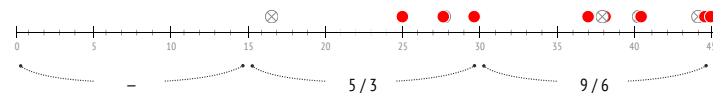

Contrasti / riusciti durante il match

Duelli aerei / vinti

	Nella partita	Media / stagione
1 Anthony Lopes	-	0.16 / 0.14 88%
20 Fernando Marcal	3 / 2 67%	3.15 / 2.15 68%
6 Marcelo	5 / 3 60%	5.72 / 3.96 69%
5 Denayer	5 / 2 40%	2.71 / 1.71 63%
27 Maxwell Corne	3 / 2 67%	2.25 / 0.86 38%
39 Guimaraes Rodriguez	-	1.38 / 0.69 50%
14 Dubois	-	1.51 / 1.09 72%
8 Aouar	1 / 0 0%	1.13 / 0.54 48%
25 Caqueret	2 / 0 0%	1.56 / 0.47 30%
11 Depay	3 / 1 33%	2.00 / 0.51 26%
21 Ekambi	2 / 0 0%	2.97 / 0.65 22%
12 Thiago Mendes	1 / 0 0%	1.21 / 0.73 60%
9 Dembele	2 / 0 0%	6.40 / 2.68 42%
23 Tete	-	1.75 / 1.10 63%
17 Reine-Adelaide	-	1.03 / 0.31 30%
36 Cherki	-	0.65 / 0.05 8%