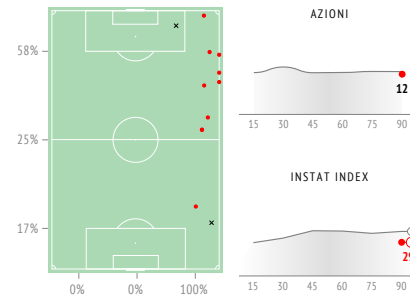

9 Lewandowski

4 Suede

29 Coman

10 Philippe Coutinho

5 Pavard

24 Tolisso

Distribuzione passaggi

	Anthony Lopes	Fernando Marcal	Marcelo	Denayer	Maxwel Corne	Guimaraes Rodriguez Mo	Dubois	Aouar	Caqueret	Depay	Ekambi	Thiago Mendes	Dembele	Tete	Reine-Adelaide	Cherki	TOTALE
1 Anthony Lopes		5	6	4	5	2	3	1	1	1	3	1	2	-	-	-	34
20 Fernando Marcal	3		3	1	7	2	1	4	1	2	1	2	-	-	-	-	27
6 Marcelo	5	4		1	3	-	1	-	1	-	1	2	2	1	1	-	22
5 Denayer	9	-	3		2	-	2	6	3	-	1	3	-	-	1	-	30
27 Maxwel Corne	1	8	2	4		2	-	10	-	5	-	-	2	1	1	-	36
39 Guimaraes Rodriguez Moura	-	1	-	1	1		1	2	2	3	-	-	-	-	-	-	11
14 Dubois	1	-	-	5	2	1		1	4	4	7	-	-	-	-	-	25
8 Aouar	-	1	1	-	5	2	-		5	2	4	1	2	-	1	1	25
25 Caqueret	1	-	2	2	2	1	4	3		1	1	-	-	1	1	1	20
11 Depay	-	-	2	-	1	-	2	3	-		1	2	-	-	-	-	11
21 Ekambi	-	-	-	3	-	-	8	-	1	-		-	1	-	-	-	13
12 Thiago Mendes	-	3	1	2	2	-	1	2	2	1	1		-	-	1	-	16
9 Dembele	-	-	-	-	1	-	-	2	-	-	-	2		-	-	2	7
23 Tete	-	-	-	-	-	-	-	-	3	-	-	-	1		2	-	6
17 Reine-Adelaide	-	-	-	-	1	-	-	2	1	-	-	1	-	2		2	9
36 Cherki	-	-	-	-	-	-	-	1	-	-	-	1	1	1	1		5
TOTALE	20	22	20	23	32	10	23	37	24	19	20	15	11	6	9	6	297