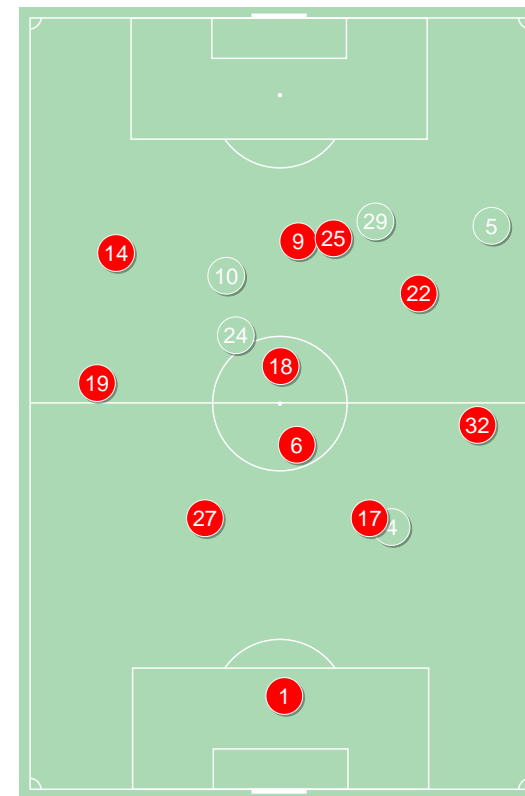

Sequenza temporale

Olympique

1	Anthony Lopes		
20	Fernando Marcal	■	▼ 73'
6	Marcelo	■	
5	Denayer		
27	Maxwel Corne		
39	Guimaraes Rodriguez Moura		▼ 46'
14	Dubois		▼ 67'
8	Aouar		
25	Caqueret		
11	Depay		▼ 58'
21	Ekambi		▼ 67'
12	Thiago Mendes	■	▲ 46'
9	Dembele		▲ 58'
23	Tete		▲ 67'
17	Reine-Adelaide		▲ 67'
36	Cherki		▲ 73'

INIZIO DELLA PARTITA

3-5-2

FINE DELLA PARTITA

4-3-3

Bayern

1	Neuer		
19	Davies		
27	Olatukunbo Alaba		
17	Boateng		▼ 46'
32	Kimmich		
18	Goretzka		▼ 82'
6	Thiago Alcantara		▼ 82'
14	Perisic		▼ 63'
25	Muller		
22	Gnabry	Ⓞ	▼ 75'
9	Lewandowski	Ⓞ	
4	Suele		▲ 46'
29	Coman		▲ 63'
10	Philippe Coutinho		▲ 75'
5	Pavard		▲ 82'
24	Tolisso		▲ 82'