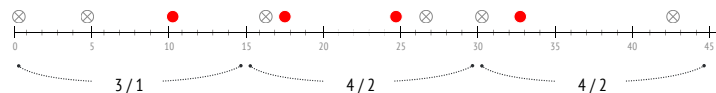

Tiri / in porta dalle zone

Tiri - Punti d'azione

● Tiri in porta (7) ⊗ Tiro fuori, bloccati (11)

Tiri / in porta durante il match

Falli subiti

	Nella partita	Media / stagione
1 Anthony Lopes	-	0.02 / 0.11
20 Fernando Marcal	1 / 0	1.26 / 0.80
6 Marcelo	1 / 0	0.90 / 0.36
5 Denayer	0 / 1	0.40 / 0.15
27 Maxwell Corne	4 / 0	0.67 / 1.07
39 Guimaraes Rodriguez	-	1.46 / 1.90
14 Dubois	-	0.93 / 0.51
8 Aouar	3 / 1	0.84 / 1.77
25 Caqueret	2 / 0	1.87 / 1.21
11 Depay	0 / 2	0.81 / 1.48
21 Ekambi	-	0.52 / 0.50
12 Thiago Mendes	1 / 1	0.73 / 0.76
9 Dembele	-	1.61 / 0.80
23 Tete	-	0.86 / 0.93
17 Reine-Adelaide	0 / 1	0.62 / 1.31
36 Cherki	-	0.30 / 1.35