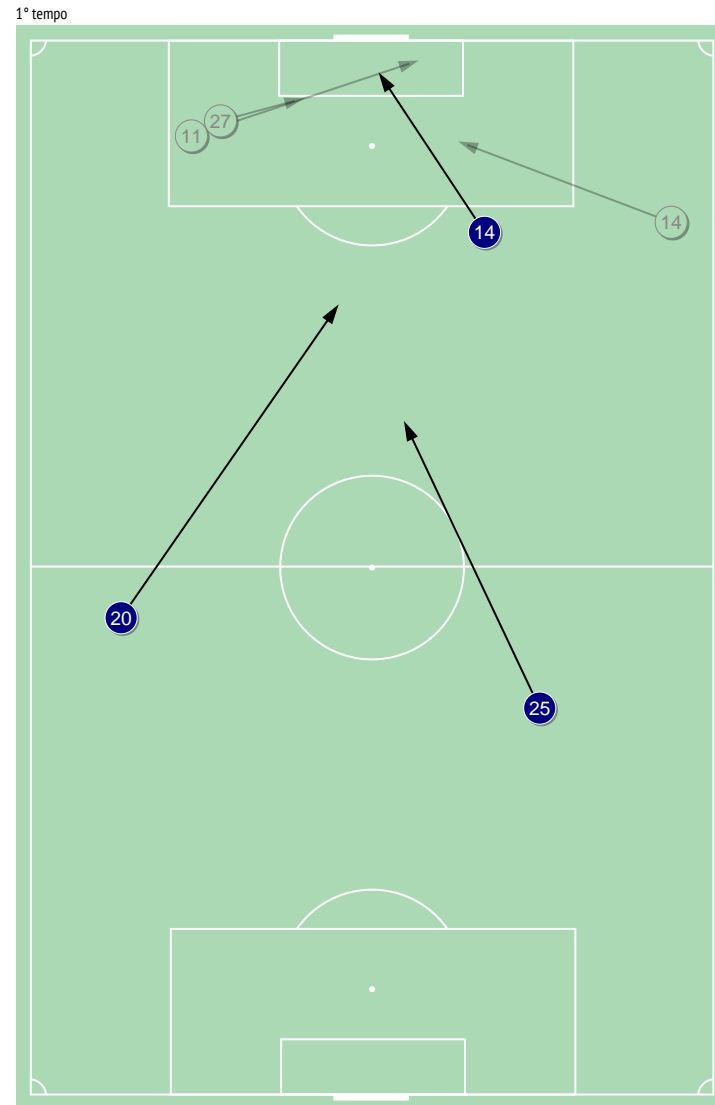

Passaggi chiave - Punti d'azione