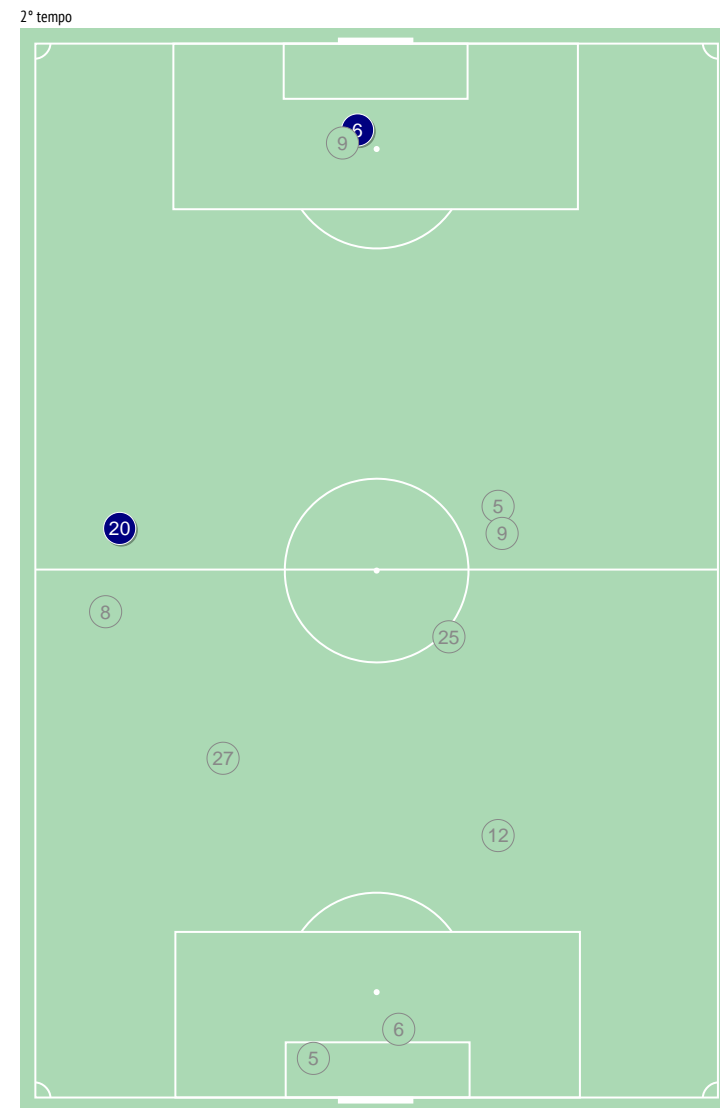

Duelli aerei / vinti

	Nella partita	Media / stagione
1 Anthony Lopes	-	0.16 / 0.14 88%
20 Fernando Marcal	3 / 2 67%	3.15 / 2.15 68%
6 Marcelo	5 / 3 60%	5.72 / 3.96 69%
5 Denayer	5 / 2 40%	2.71 / 1.71 63%
27 Maxwell Corne	3 / 2 67%	2.25 / 0.86 38%
39 Guimaraes Rodriguez	-	1.38 / 0.69 50%
14 Dubois	-	1.51 / 1.09 72%
8 Aouar	1 / 0 0%	1.13 / 0.54 48%
25 Caqueret	2 / 0 0%	1.56 / 0.47 30%
11 Depay	3 / 1 33%	2.00 / 0.51 26%
21 Ekambi	2 / 0 0%	2.97 / 0.65 22%
12 Thiago Mendes	1 / 0 0%	1.21 / 0.73 60%
9 Dembele	2 / 0 0%	6.40 / 2.68 42%
23 Tete	-	1.75 / 1.10 63%
17 Reine-Adelaide	-	1.03 / 0.31 30%
36 Cherki	-	0.65 / 0.05 8%

Duelli aerei / vinti nelle zone

-	4 / 1 25%	1 / 0 0%
1 / 1 100%	2 / 1 50%	3 / 0 0%
3 / 1 33%	1 / 0 0%	2 / 1 50%
2 / 2 100%	3 / 3 100%	1 / 0 0%
	3 / 0 0%	

Contrasti aerei - Punti d'azione