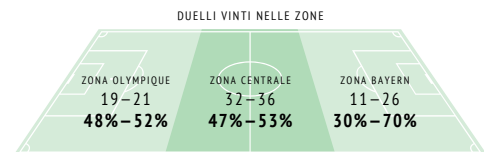

INIZIO DELLA PARTITA

4-2-3-1

FINE DELLA PARTITA

4-2-3-1

Statistiche della squadra

	OLY	BAY
InStat Index	273	345
1° tempo	264	348
2° tempo	273	345

Chances / converted	6 / 0	15 / 3
Parate dei portieri	3	1
Falli	12	8
Cartellini gialli / rossi	3 / 0	-
Fuorigioco	1	3
Calci d'angolo	4	6

Duelli

	OLY	BAY
Duelli / vinti	145 / 62 43%	145 / 83 57%
1° tempo	62 / 23 37%	62 / 39 63%
2° tempo	83 / 39 47%	83 / 44 53%
Duelli in difesa	64 / 27 42%	81 / 46 57%
Duelli in attacco	81 / 35 43%	64 / 37 58%