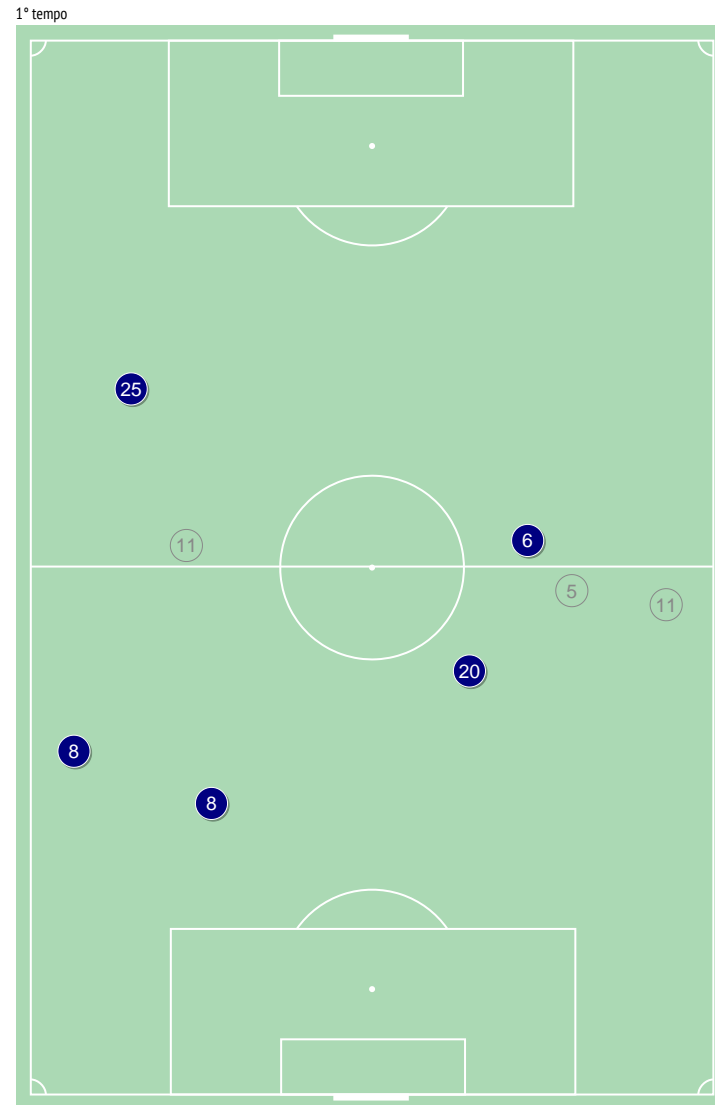

Falli - Punti d'azione

● Falli commessi (12) ⊗ Falli subiti (6)