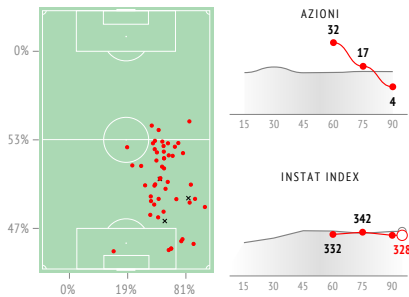

27 Olatukunbo Alaba

17 Boateng

32 Kimmich

18 Goretzka

6 Thiago Alcantara

14 Perisic

25 Muller

22 Gnabry

9 Lewandowski

4 Suede

29 Coman

10 Philippe Coutinho

5 Pavard

24 Tolisso

Distribuzione passaggi

	Anthony Lopes	Fernando Marcal	Marcelo	Denayer	Maxwel Corne	Guimaraes Rodriguez Mo	Dubois	Aouar	Caqueret	Depay	Ekambi	Thiago Mendes	Dembele	Tete	Reine-Adelaide	Cherki	TOTALE
1 Anthony Lopes		5	6	4	5	2	3	1	1	1	3	1	2	-	-	-	34
20 Fernando Marcal	3		3	1	7	2	1	4	1	2	1	2	-	-	-	-	27
6 Marcelo	5	4		1	3	-	1	-	1	-	1	2	2	1	1	-	22
5 Denayer	9	-	3		2	-	2	6	3	-	1	3	-	-	1	-	30
27 Maxwel Corne	1	8	2	4		2	-	10	-	5	-	-	2	1	1	-	36
39 Guimaraes Rodriguez Moura	-	1	-	1	1		1	2	2	3	-	-	-	-	-	-	11
14 Dubois	1	-	-	5	2	1		1	4	4	7	-	-	-	-	-	25
8 Aouar	-	1	1	-	5	2	-		5	2	4	1	2	-	1	1	25
25 Caqueret	1	-	2	2	2	1	4	3		1	1	-	-	1	1	1	20
11 Depay	-	-	2	-	1	-	2	3	-		1	2	-	-	-	-	11
21 Ekambi	-	-	-	3	-	-	8	-	1	-		-	1	-	-	-	13
12 Thiago Mendes	-	3	1	2	2	-	1	2	2	1	1		-	-	1	-	16
9 Dembele	-	-	-	-	1	-	-	2	-	-	-	2		-	-	2	7
23 Tete	-	-	-	-	-	-	-	-	3	-	-	-	1		2	-	6
17 Reine-Adelaide	-	-	-	-	1	-	-	2	1	-	-	1	-	2		2	9
36 Cherki	-	-	-	-	-	-	-	1	-	-	-	1	1	1	1		5
TOTALE	20	22	20	23	32	10	23	37	24	19	20	15	11	6	9	6	297