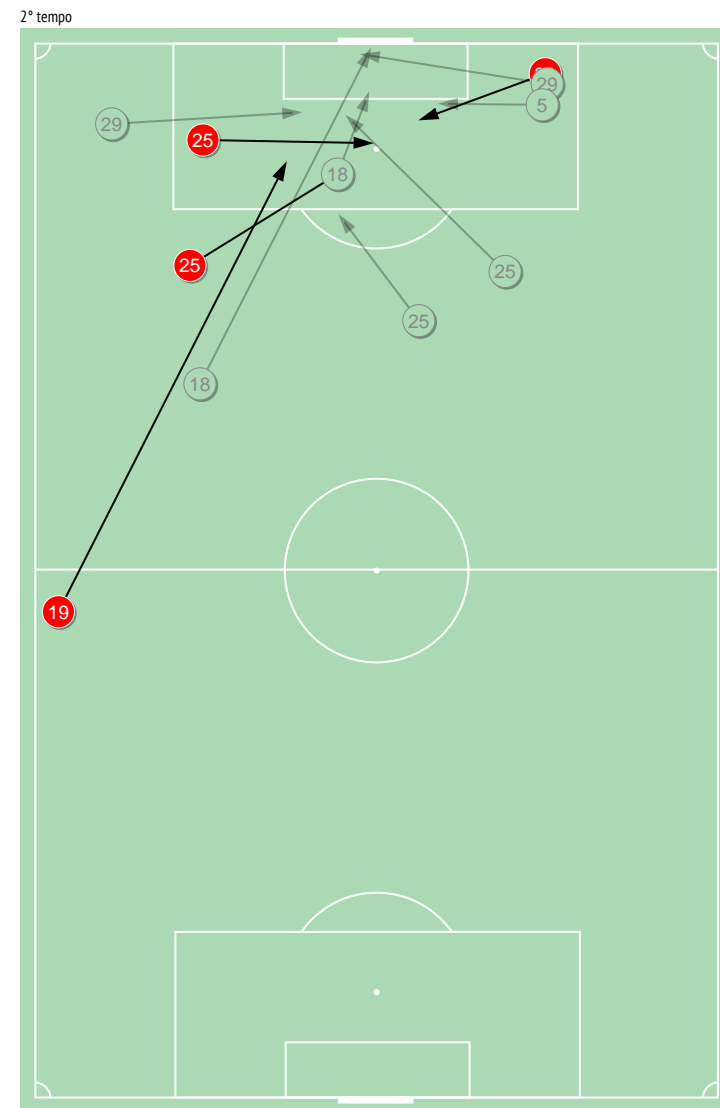

Passaggi chiave / riusciti nelle zone

Passaggi chiave - Punti d'azione

Passaggi chiave / riusciti durante il match

Dribbling / riusciti

	Nella partita		Media / stagione	
1 Anthony Lopes	-	-	-	-
20 Fernando Marcal	1 / 0	0%	1.50 / 1.00	67%
6 Marcelo	1 / 1	100%	0.12 / 0.12	100%
5 Denayer	-	-	0.71 / 0.57	80%
27 Maxwell Corne	2 / 1	50%	2.02 / 1.04	51%
39 Guimaraes Rodriguez	1 / 0	0%	2.59 / 1.81	70%
14 Dubois	3 / 2	67%	2.29 / 1.22	53%
8 Aouar	9 / 6	67%	6.22 / 3.86	62%
25 Caqueret	2 / 2	100%	3.08 / 1.69	55%
11 Depay	1 / 0	0%	5.14 / 2.81	55%
21 Ekambi	5 / 2	40%	2.60 / 1.30	50%
12 Thiago Mendes	-	-	0.94 / 0.65	69%
9 Dembele	2 / 2	100%	2.97 / 1.38	46%
23 Tete	1 / 0	0%	1.31 / 0.75	57%
17 Reine-Adelaide	4 / 3	75%	5.34 / 3.48	65%
36 Cherki	2 / 1	50%	5.84 / 3.89	67%