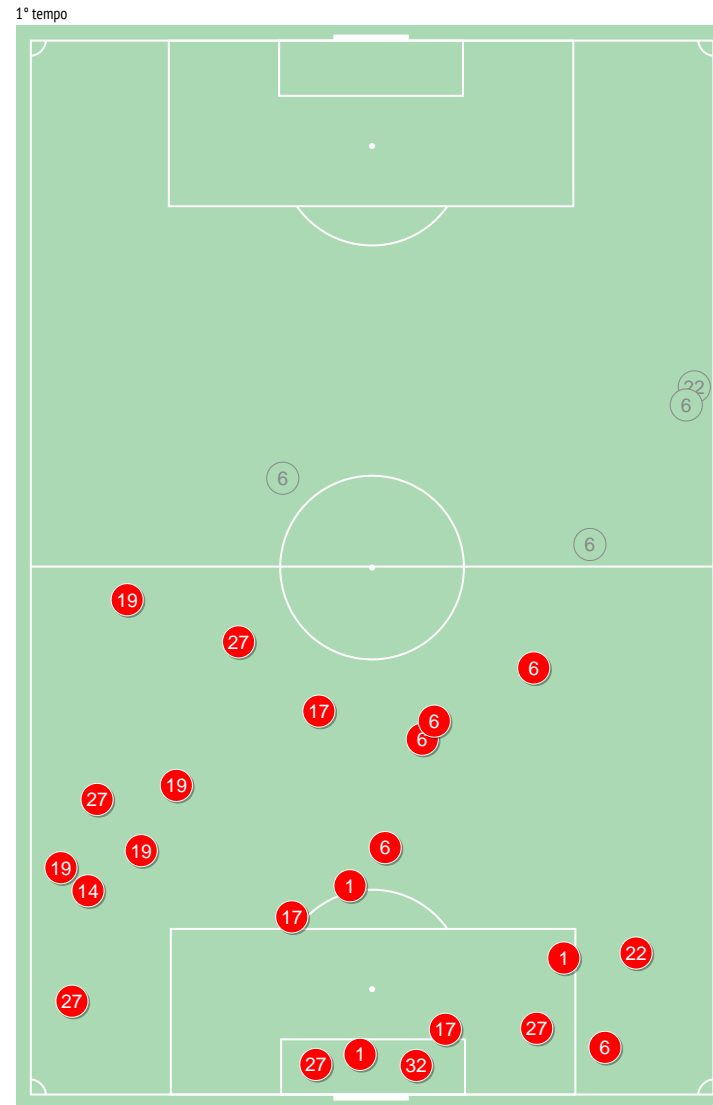

Palloni recuperati - Punti d'azione