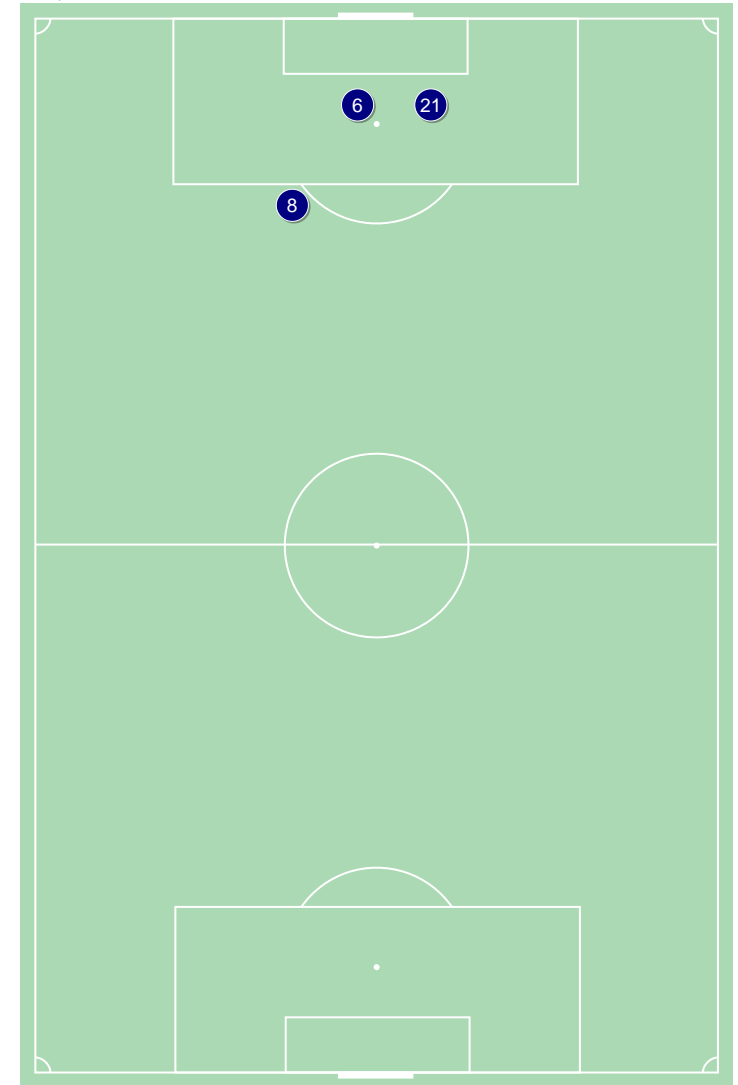

Tiri / in porta dalle zone

Tiri - Punti d'azione

1° tempo

2° tempo

● Tiri in porta (3) ⊗ Tiro fuori, bloccati (2)

Tiri / in porta durante il match

Tiri / in porta

	Nella partita	Media / stagione
1 Neuer	-	-
19 Davies	1 / 0 0%	0.58 / 0.28 48%
27 Olatukunbo Alaba	1 / 0 0%	0.85 / 0.26 31%
17 Boateng	-	0.12 / 0.04 33%
32 Kimmich	-	0.70 / 0.30 43%
18 Goretzka	5 / 1 20%	1.76 / 0.74 42%
6 Thiago Alcantara	-	0.72 / 0.29 40%
14 Perisic	2 / 1 50%	2.16 / 0.95 44%
25 Muller	1 / 0 0%	1.62 / 0.72 44%
22 Gnabry	3 / 3 100%	3.05 / 1.54 50%
9 Lewandowski	3 / 2 67%	4.05 / 2.19 54%
4 Sule	-	0.41 / 0.12 29%
29 Coman	-	1.74 / 0.74 43%
10 Philippe Coutinho	1 / 0 0%	2.46 / 1.04 42%
5 Pavard	-	0.61 / 0.24 39%
24 Tolisso	1 / 0 0%	1.15 / 0.50 43%