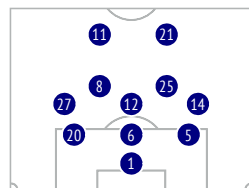

Sequenza temporale

Olympique

1	Anthony Lopes		
20	Fernando Marcal	■	▼ 73'
6	Marcelo	■	
5	Denayer		
27	Maxwel Corne		
39	Guimaraes Rodriguez Moura		▼ 46'
14	Dubois		▼ 67'
8	Aouar		
25	Caqueret		
11	Depay		▼ 58'
21	Ekambi		▼ 67'
12	Thiago Mendes	■	▲ 46'
9	Dembele		▲ 58'
23	Tete		▲ 67'
17	Reine-Adelaide		▲ 67'
36	Cherki		▲ 73'

INIZIO DELLA PARTITA

3-5-2

FINE DELLA PARTITA

4-3-3

Bayern

1	Neuer		
19	Davies		
27	Olatukunbo Alaba		
17	Boateng		▼ 46'
32	Kimmich		
18	Goretzka		▼ 82'
6	Thiago Alcantara		▼ 82'
14	Perisic		▼ 63'
25	Muller		
22	Gnabry	Ⓞ	▼ 75'
9	Lewandowski	Ⓞ	
4	Suele		▲ 46'
29	Coman		▲ 63'
10	Philippe Coutinho		▲ 75'
5	Pavard		▲ 82'
24	Tolisso		▲ 82'