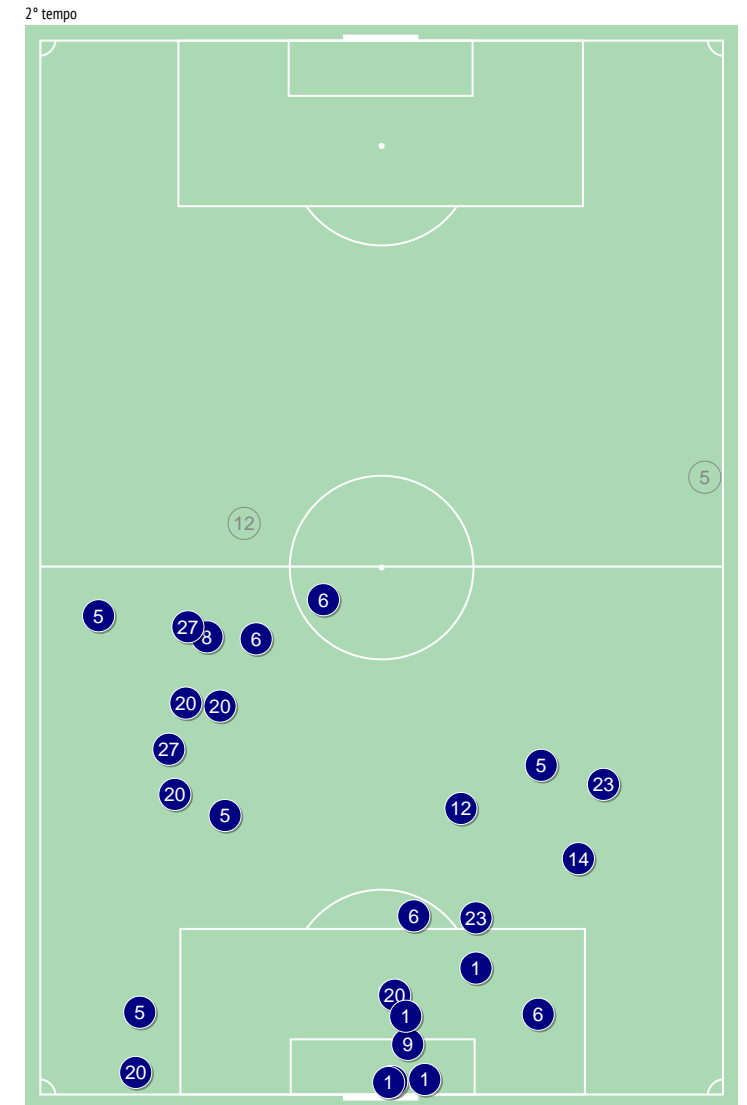

Palloni recuperati - Punti d'azione