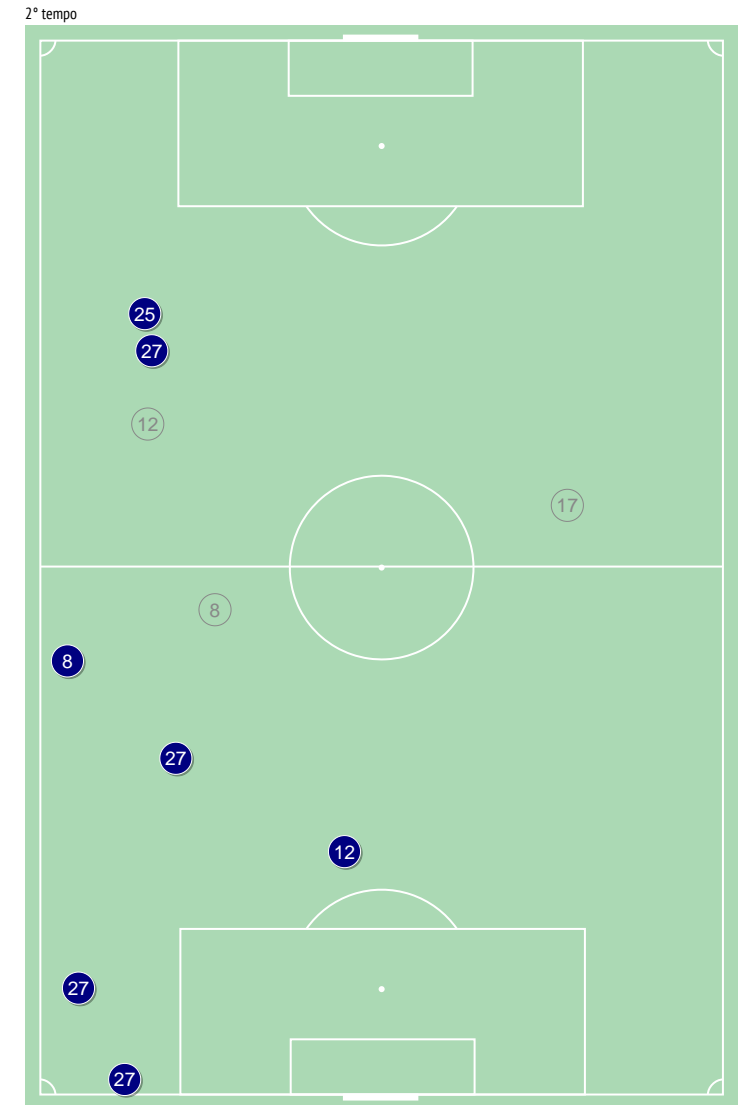

Falli - Punti d'azione

● Falli commessi (12) ⊗ Falli subiti (6)