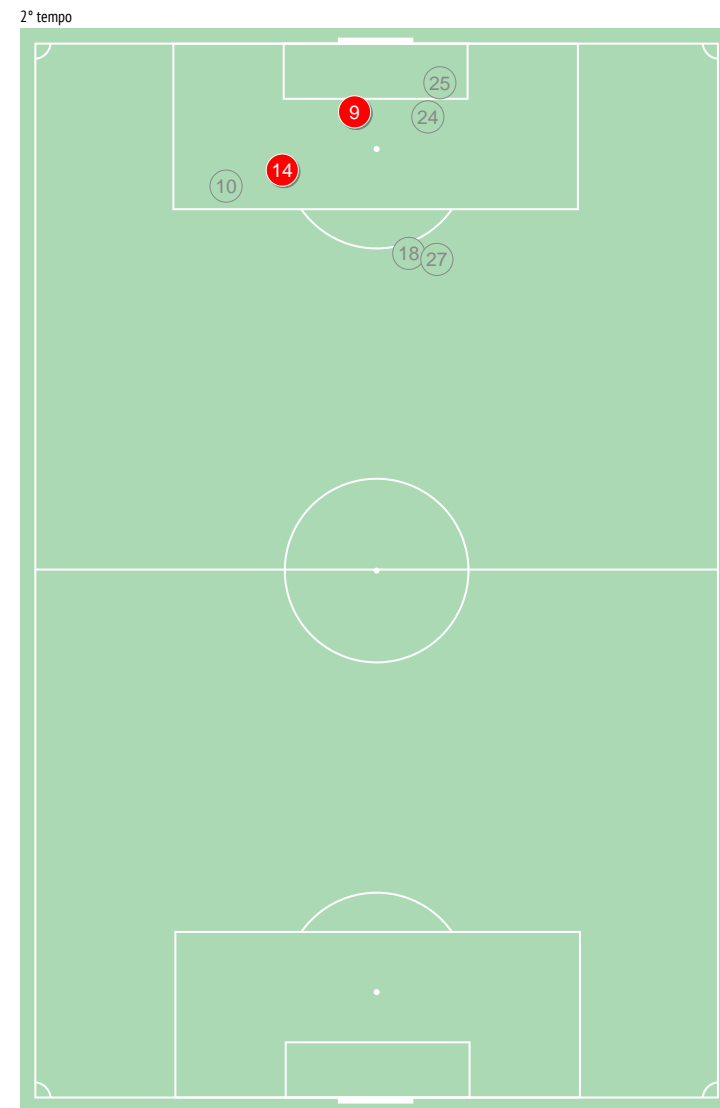

Tiri - Punti d'azione