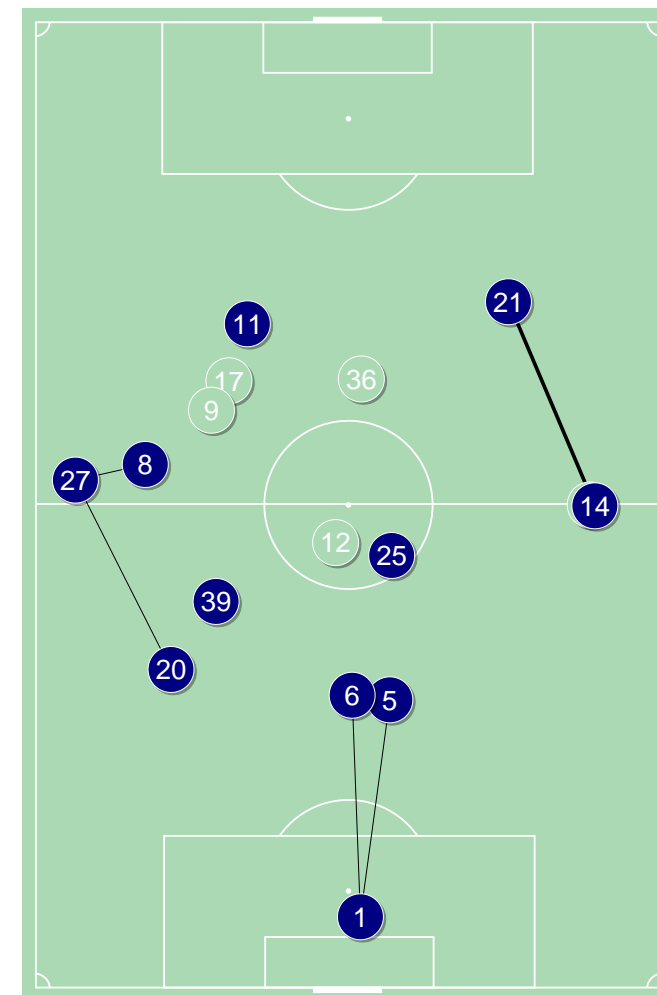

Distribuzione dei passaggi chiave

	Anthony Lopes	Fernando Marcal	Marcelo	Denayer	Maxwel Corne	Guimaraes Rodriguez Mo	Dubois	Aouar	Caqueret	Depay	Ekambi	Thiago Mendes	Dembele	Tete	Reine-Adelaide	Cherki	TOTALE
1 Anthony Lopes		-	-	-	-	-	-	-	-	-	-	-	-	-	-	-	-
20 Fernando Marcal	-		-	-	-	-	-	-	-	-	1	-	-	-	-	-	1
6 Marcelo	-	-		-	-	-	-	-	-	-	-	-	-	-	-	-	-
5 Denayer	-	-	-		-	-	-	-	-	-	-	-	-	-	-	-	-
27 Maxwel Corne	-	-	-	-		-	-	-	-	-	-	-	-	-	-	-	-
39 Guimaraes Rodriguez Moura	-	-	-	-	-		-	-	-	-	-	-	-	-	-	-	-
14 Dubois	-	-	-	1	-	-		-	-	-	-	-	-	-	-	-	1
8 Aouar	-	-	-	-	-	-	-		-	-	1	-	-	-	-	-	1
25 Caqueret	-	-	-	-	-	-	-	-		1	-	-	-	-	-	-	1
11 Depay	-	-	-	-	-	-	-	-	-		1	-	-	-	-	-	-
21 Ekambi	-	-	-	-	-	-	-	-	-	-		-	-	-	-	-	-
12 Thiago Mendes	-	-	-	-	-	-	-	-	-	-	-		-	-	-	-	-
9 Dembele	-	-	-	-	-	-	-	-	-	-	-	-		-	-	-	-
23 Tete	-	-	-	-	-	-	-	-	-	-	-	-	-		-	-	-
17 Reine-Adelaide	-	-	-	-	-	-	-	-	-	-	-	-	-	-		-	-
36 Cherki	-	-	-	-	-	-	-	-	-	-	-	-	-	-	-		-
TOTALE	-	-	-	1	-	-	-	-	-	1	2	-	-	-	-	-	4

Migliori 5. Combinazioni frequenti

21 Ekambi	14 Dubois	≈ 15	- 8	+ 7
27 Maxwel Corne	20 Fernando Marcal	≈ 15	- 8	+ 7
27 Maxwel Corne	8 Aouar	≈ 15	- 10	+ 5
1 Anthony Lopes	5 Denayer	≈ 13	- 4	+ 9
6 Marcelo	1 Anthony Lopes	≈ 11	- 5	+ 6