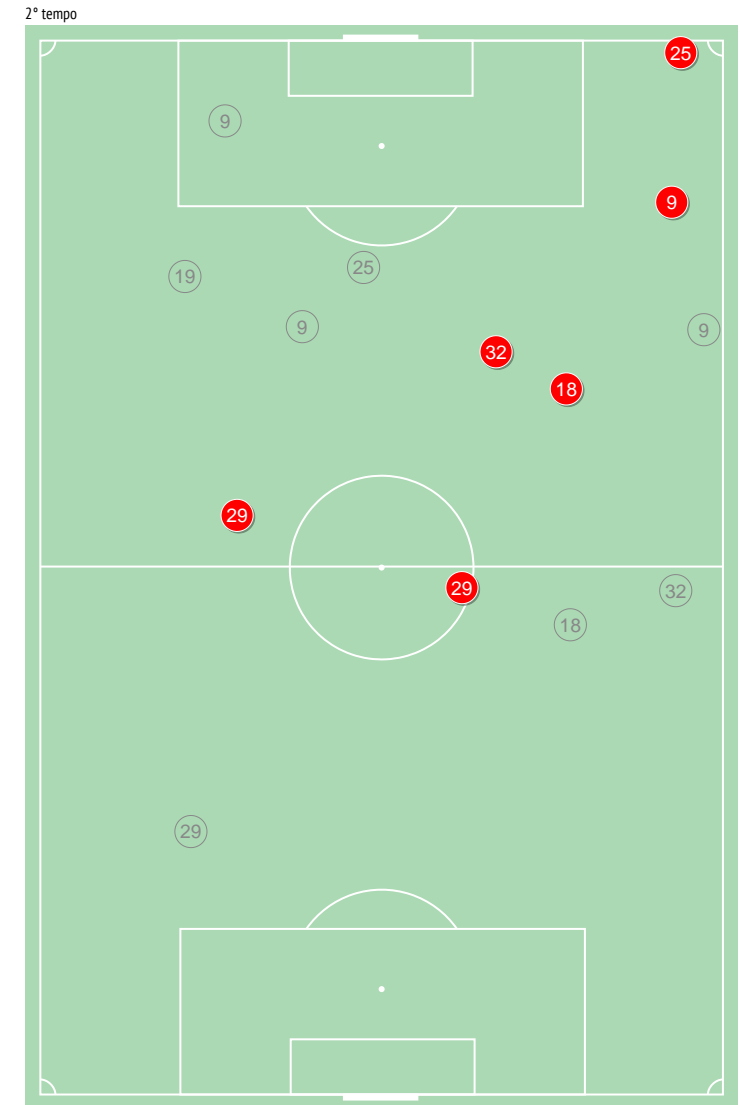

Dribbling / riusciti

	Nella partita	Media / stagione
1 Neuer	-	0.08 / 0.05 63%
19 Davies	6 / 4 67%	6.86 / 4.26 62%
27 Olatukunbo Alaba	-	0.83 / 0.51 61%
17 Boateng	-	0.07 / 0.04 57%
32 Kimmich	2 / 1 50%	1.76 / 1.13 64%
18 Goretzka	3 / 1 33%	1.23 / 0.93 76%
6 Thiago Alcantara	2 / 2 100%	3.74 / 3.00 80%
14 Perisic	-	1.44 / 0.72 50%
25 Muller	2 / 1 50%	1.29 / 0.75 58%
22 Gnabry	1 / 1 100%	3.90 / 2.18 56%
9 Lewandowski	5 / 2 40%	3.55 / 1.82 51%
4 Sule	-	0.20 / 0.20 100%
29 Coman	3 / 2 67%	5.89 / 3.68 62%
10 Philippe Coutinho	-	3.57 / 2.15 60%
5 Pavard	-	1.26 / 0.70 56%
24 Tolisso	-	1.15 / 0.76 66%

Dribbling / riusciti nelle zone

6 / 3 50%	2 / 1 50%	2 / 2 100%
2 / 2 100%	2 / 1 50%	3 / 2 67%
-	1 / 1 100%	3 / 1 33%
1 / 0 0%	-	-

Dribbling - Punti d'azione