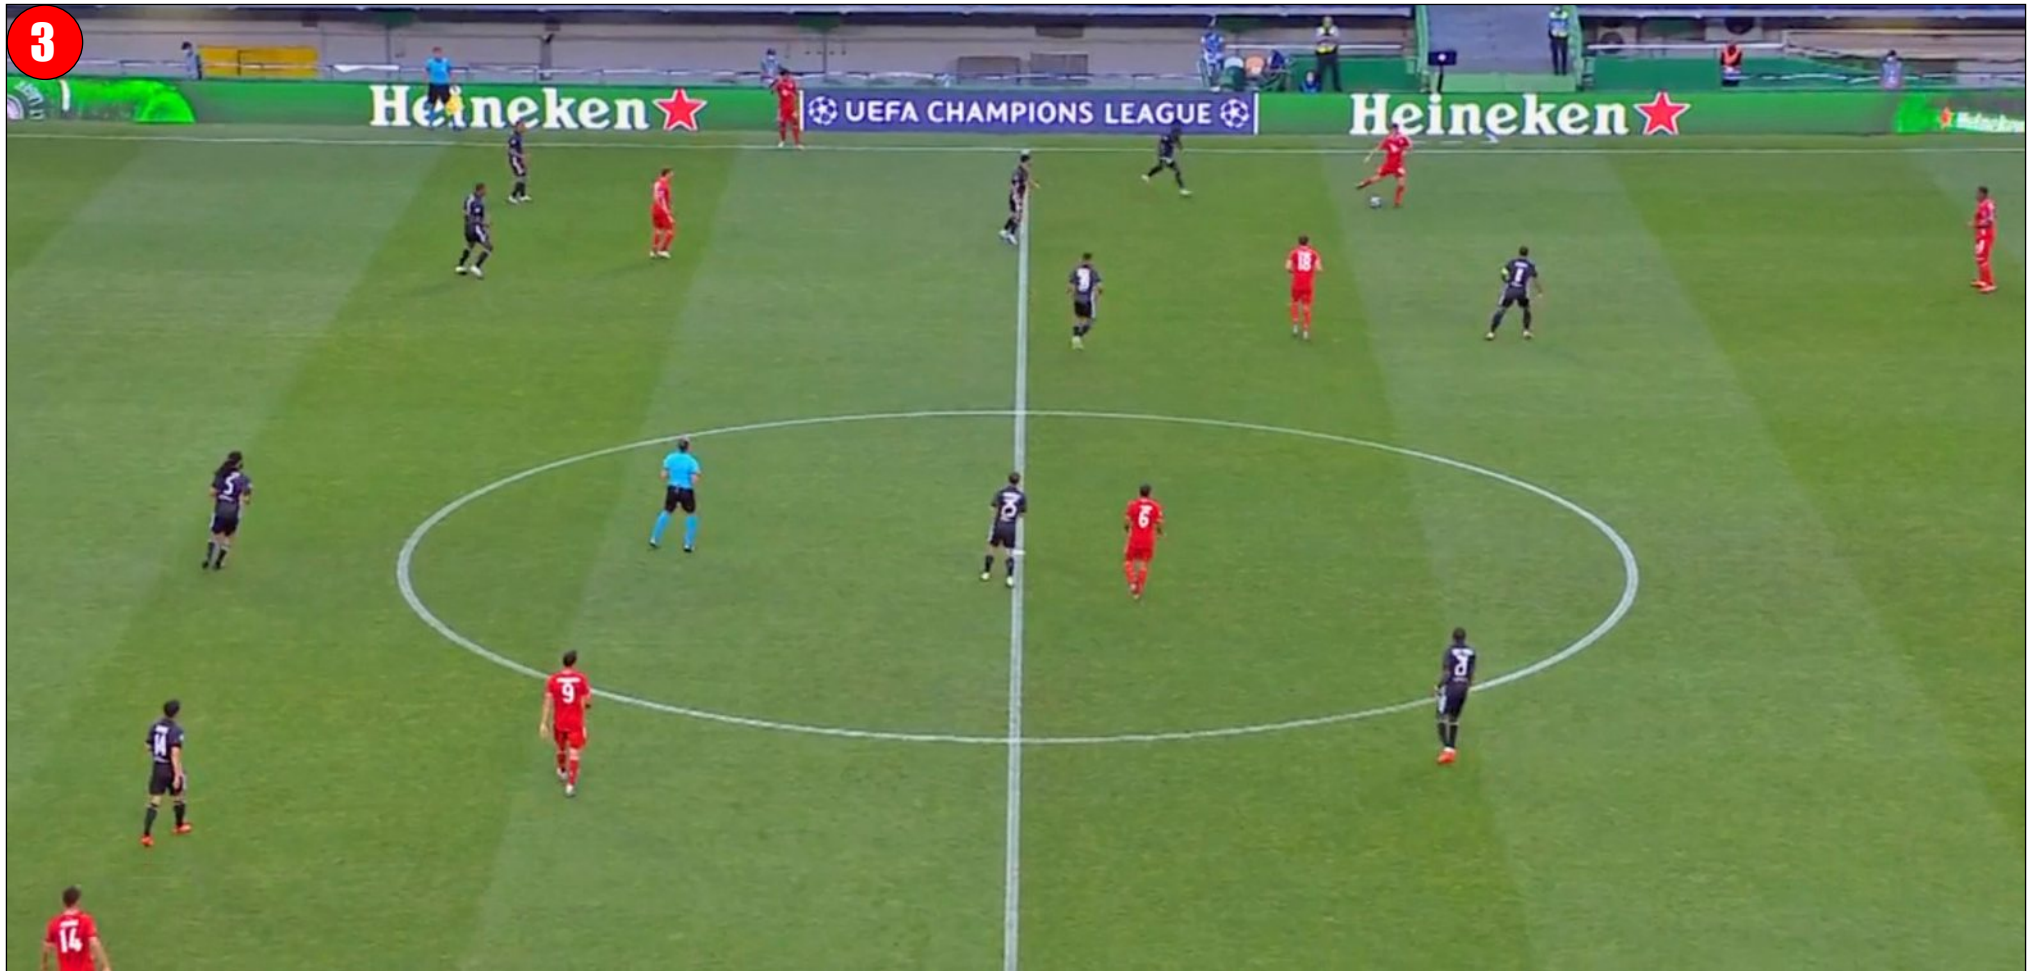

In caso di pressione più alta, a sinistra, si alza invece Cornet in contrapposizione al terzino avversario, con conseguente scivolamento di Marcal, braccino di sinistra, in fascia (immagine 3).