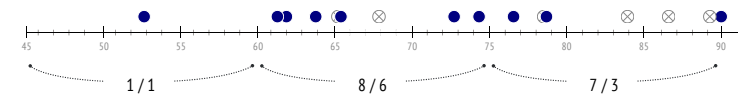

Palloni rubati / riuscite nelle zone

Palloni rubati - Punti d'azione

● Contrasti riusciti (12) ⊗ Contrasti non riusciti (14)

Contrasti / riusciti durante il match

Contrasti / riusciti

	Nella partita	Media / stagione
1 Neuer	-	0.15 / 0 0%
19 Davies	5 / 3 60%	3.91 / 3.00 77%
27 Olatukunbo Alaba	2 / 1 50%	1.53 / 1.00 65%
17 Boateng	2 / 1 50%	1.93 / 1.00 52%
32 Kimmich	6 / 2 33%	3.39 / 2.00 59%
18 Goretzka	5 / 2 40%	2.87 / 1.00 35%
6 Thiago Alcantara	8 / 6 75%	3.64 / 2.00 55%
14 Perisic	1 / 1 100%	1.67 / 1.00 60%
25 Muller	4 / 0 0%	3.10 / 1.00 32%
22 Gnabry	3 / 2 67%	2.31 / 1.00 43%
9 Lewandowski	3 / 2 67%	1.37 / 1.00 73%
4 Suele	2 / 2 100%	1.79 / 1.00 56%
29 Coman	2 / 1 50%	2.04 / 1.00 49%
10 Philippe Coutinho	-	2.06 / 1.00 49%
5 Pavard	-	1.87 / 1.00 53%
24 Tolisso	-	2.02 / 1.00 50%