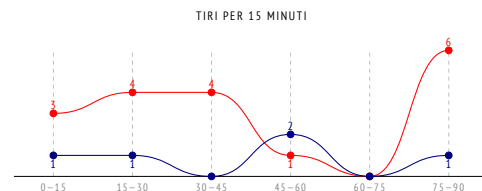

Tiri

	OLY	BAY
Tiri / in porta	5 / 3	18 / 7
1° tempo	2 / 0	11 / 5
2° tempo	3 / 3	7 / 2

Tiri fuori	1	2
Tiri intercettati	-	9
Tiri dall'area di rigore / in porta	4 / 2	11 / 6
Distanza media dalla porta	13.4	16.0
xG	0.80	3.43

Passaggi

	OLY	BAY
Passaggi / riusciti	369 / 297 80%	684 / 598 87%
Passaggi chiave	9 / 4 44%	20 / 9 45%
Passaggi corti, 0-10 m	89 / 66 74%	147 / 126 86%
Passaggi medi, 10-40 m	236 / 200 85%	497 / 452 91%
Lanci lunghi, > 40 m	44 / 31 70%	40 / 20 50%
Lunghezza media dei passaggi	20.6	18.7

Passaggi in avanti	147 / 105 71%	184 / 137 74%
Passaggi trasversi	163 / 136 83%	383 / 346 90%
Passaggi indietro	59 / 56 95%	117 / 115 98%

Passaggi da gioco aperto	331 / 264 80%	653 / 572 88%
Passaggi su calci piazzati	38 / 33 87%	31 / 26 84%

Passaggi in area di rigore	17 / 10 59%	40 / 18 45%
Cross	11 / 4 36%	14 / 4 29%
Passaggi verso il terzo finale del campo	99 / 67 68%	178 / 123 69%