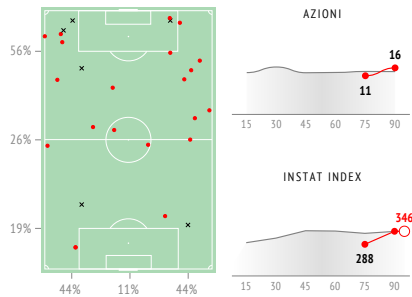

27 Olatukunbo Alaba

17 Boateng

32 Kimmich

18 Goretzka

6 Thiago Alcantara

14 Perisic

25 Muller

22 Gnabry

9 Lewandowski

4 Suede

29 Coman

10 Philippe Coutinho

5 Pavard

24 Tolisso

Distribuzione passaggi

	Anthony Lopes	Fernando Marcal	Marcelo	Denayer	Maxwel Corne	Guimaraes Rodriguez Mo	Dubois	Aouar	Caqueret	Depay	Ekambi	Thiago Mendes	Dembele	Tete	Reine-Adelaide	Cherki	TOTALE
1 Anthony Lopes		5	6	4	5	2	3	1	1	1	3	1	2	-	-	-	34
20 Fernando Marcal	3		3	1	7	2	1	4	1	2	1	2	-	-	-	-	27
6 Marcelo	5	4		1	3	-	1	-	1	-	1	2	2	1	1	-	22
5 Denayer	9	-	3		2	-	2	6	3	-	1	3	-	-	1	-	30
27 Maxwel Corne	1	8	2	4		2	-	10	-	5	-	-	2	1	1	-	36
39 Guimaraes Rodriguez Moura	-	1	-	1	1		1	2	2	3	-	-	-	-	-	-	11
14 Dubois	1	-	-	5	2	1		1	4	4	7	-	-	-	-	-	25
8 Aouar	-	1	1	-	5	2	-		5	2	4	1	2	-	1	1	25
25 Caqueret	1	-	2	2	2	1	4	3		1	1	-	-	1	1	1	20
11 Depay	-	-	2	-	1	-	2	3	-		1	2	-	-	-	-	11
21 Ekambi	-	-	-	3	-	-	8	-	1	-		-	1	-	-	-	13
12 Thiago Mendes	-	3	1	2	2	-	1	2	2	1	1		-	-	1	-	16
9 Dembele	-	-	-	-	1	-	-	2	-	-	-	2		-	-	2	7
23 Tete	-	-	-	-	-	-	-	-	3	-	-	-	1		2	-	6
17 Reine-Adelaide	-	-	-	-	1	-	-	2	1	-	-	1	-	2		2	9
36 Cherki	-	-	-	-	-	-	-	1	-	-	-	1	1	1	1		5
TOTALE	20	22	20	23	32	10	23	37	24	19	20	15	11	6	9	6	297