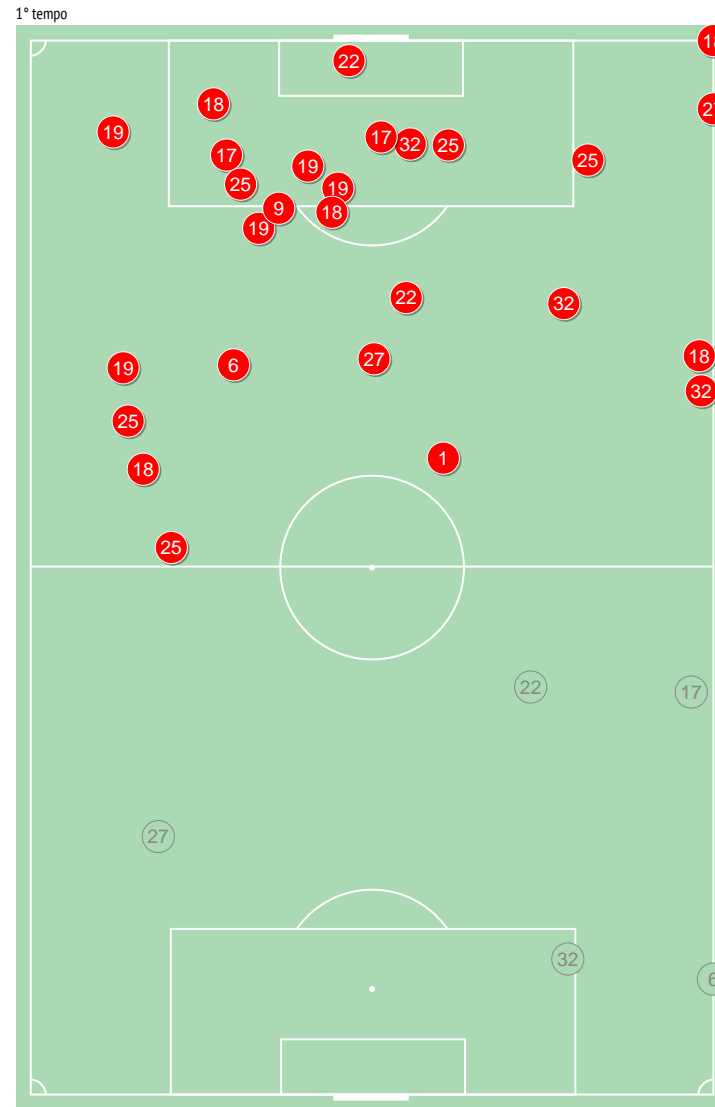

Palloni persi - Punti d'azione