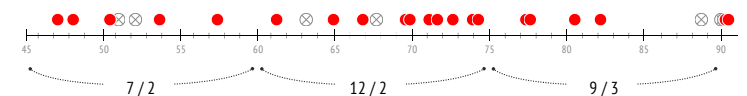

Recupero palla nelle zone

Palloni recuperati - Punti d'azione

● Palloni recuperati (55) ⊗ Recovered balls on opp. half (11)

Recuperi / metà campo avversaria durante il match

Passaggi chiave / riusciti

	Nella partita	Media / stagione
1 Anthony Lopes	-	0.02 / 0.02 100%
20 Fernando Marcal	1 / 1 100%	0.62 / 0.35 56%
6 Marcelo	-	0.24 / 0.09 38%
5 Denayer	-	0.07 / 0.02 29%
27 Maxwell Corne	2 / 0 0%	1.12 / 0.57 51%
39 Guimaraes Rodriguez	-	2.20 / 1.21 55%
14 Dubois	2 / 1 50%	1.18 / 0.71 60%
8 Aouar	1 / 1 100%	1.73 / 0.89 51%
25 Caqueret	1 / 1 100%	1.21 / 0.65 54%
11 Depay	1 / 0 0%	2.56 / 1.62 63%
21 Ekambi	-	0.80 / 0.45 56%
12 Thiago Mendes	-	1.05 / 0.55 52%
9 Dembele	-	1.04 / 0.64 62%
23 Tete	-	0.72 / 0.48 67%
17 Reine-Adelaide	-	1.37 / 0.90 66%
36 Cherki	1 / 0 0%	1.64 / 0.75 46%