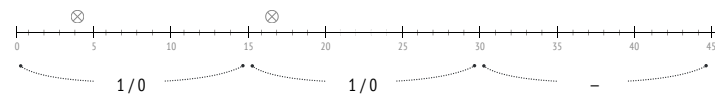

Tiri / in porta dalle zone

Tiri - Punti d'azione

1° tempo

2° tempo

● Tiri in porta (3) ⊗ Tiro fuori, bloccati (2)

Tiri / in porta durante il match

Tiri / in porta

	Nella partita	Media / stagione
1 Neuer	-	-
19 Davies	1 / 0 0%	0.58 / 0.28 48%
27 Olatukunbo Alaba	1 / 0 0%	0.85 / 0.26 31%
17 Boateng	-	0.12 / 0.04 33%
32 Kimmich	-	0.70 / 0.30 43%
18 Goretzka	5 / 1 20%	1.76 / 0.74 42%
6 Thiago Alcantara	-	0.72 / 0.29 40%
14 Perisic	2 / 1 50%	2.16 / 0.95 44%
25 Muller	1 / 0 0%	1.62 / 0.72 44%
22 Gnabry	3 / 3 100%	3.05 / 1.54 50%
9 Lewandowski	3 / 2 67%	4.05 / 2.19 54%
4 Sule	-	0.41 / 0.12 29%
29 Coman	-	1.74 / 0.74 43%
10 Philippe Coutinho	1 / 0 0%	2.46 / 1.04 42%
5 Pavard	-	0.61 / 0.24 39%
24 Tolisso	1 / 0 0%	1.15 / 0.50 43%