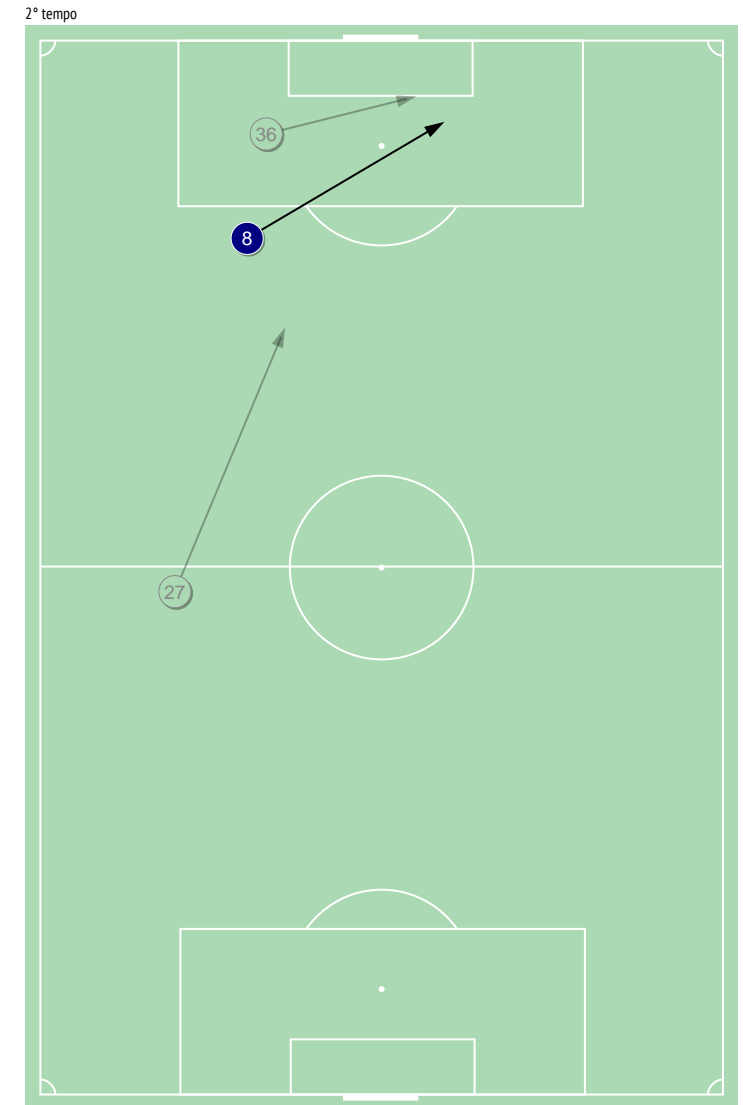

Passaggi chiave - Punti d'azione