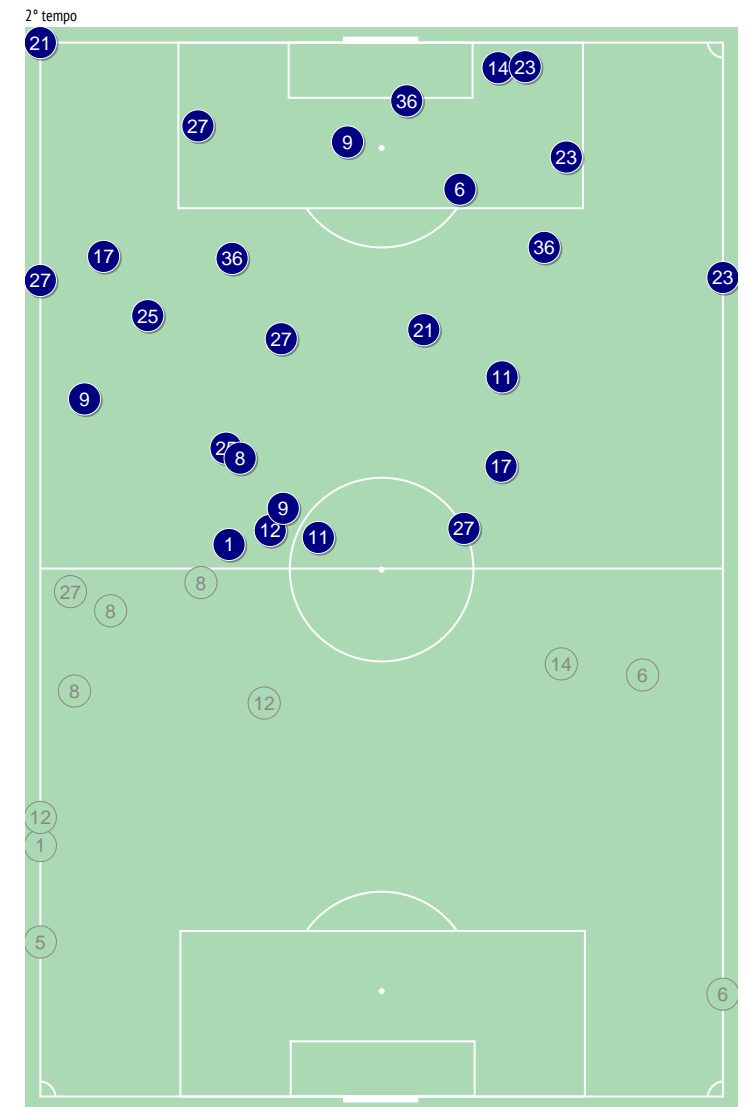

Falli nelle zone

Falli - Punti d'azione

● Falli commessi (8) ⊗ Falli subiti (12)

Falli subiti durante il match

Palloni persi / nella propria metà campo

	Nella partita	Media / stagione
1 Anthony Lopes	2 / 1	1.42 / 0.64
20 Fernando Marcal	3 / 1	4.00 / 1.00
6 Marcelo	6 / 3	3.36 / 0.87
5 Denayer	3 / 1	1.71 / 0.64
27 Maxwell Corne	10 / 3	5.92 / 1.27
39 Guimaraes Rodriguez	3 / 1	5.71 / 0.88
14 Dubois	3 / 1	5.90 / 1.25
8 Aouar	9 / 4	7.15 / 1.40
25 Caqueret	3 / 0	5.12 / 1.21
11 Depay	10 / 0	10.25 / 1.59
21 Ekambi	8 / 0	5.72 / 0.90
12 Thiago Mendes	3 / 2	3.81 / 1.00
9 Dembele	3 / 0	9.63 / 1.87
23 Tete	3 / 0	3.37 / 0.75
17 Reine-Adelaide	2 / 0	4.27 / 0.62
36 Cherki	3 / 0	6.59 / 1.25

Palle perse nelle zone

Palloni persi - Punti d'azione

● Palloni persi (74) ⊗ Palloni persi/ nella propria metà campo (17)

Palloni persi / nella propria metà campo durante il match

Palloni persi / nella propria metà campo