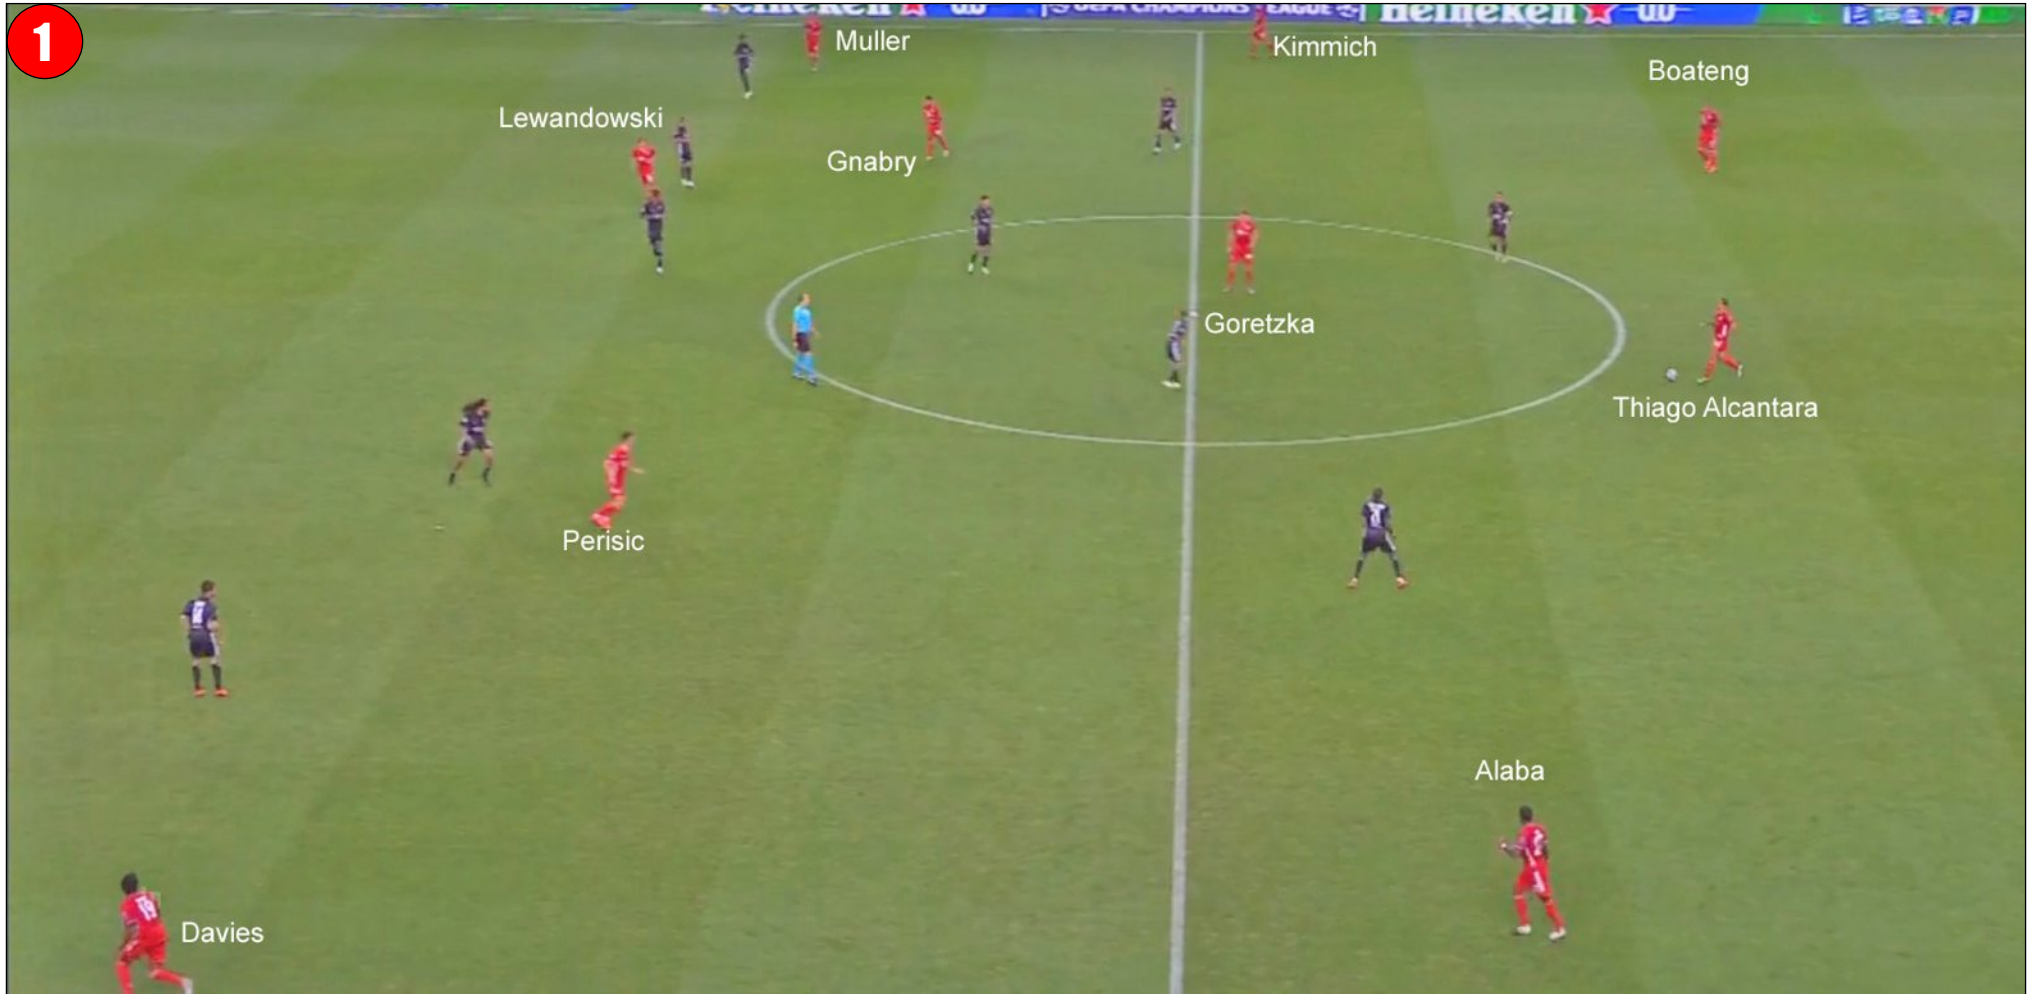

Il Lione risponde con un 3-5-2 molto fluido, che assume strutture differenti in base alle fasi di gioco. In porta gioca Lopes, i tre difensori centrali sono Denayer, Marcelo e Marcal. Sulle fasce "lavorano" Dubois a destra e Cornet a sinistra. I tre di centrocampo sono Moura vertice basso, Aouar interno di sinistra e Caqueret a destra. In avanti svariano sul fronte di attacco Depay e Ekambi.

La contrapposizione tattica

Come detto il Bayern si affida a un 4-2-3-1 molto dinamico, nel quale i giocatori offensivi hanno grande libertà di movimento, cambiando spesso le posizioni. In fase di costruzione i tedeschi prediligono principalmente l'azione manovrata, facilitata anche dall'atteggiamento del Lione, che decide di aspettare i bavaresi nella zona mediana.

c) I tre trequartisti si muovono alle spalle di Lewandowsky, e variano molto posizioni e smarcamenti. In base agli spazi concessi dagli avversari, sono molto abili a venire a giocare negli half-spaces, o a buttarsi nello spazio. L'attacco della profondità è una soluzione che è stata ricercata diverse volte durante la partita e da una situazione del genere, come vedremo a breve, nasce anche il primo goal tedesco. L'ampiezza viene invece presa molto bene dai terzini, soprattutto a sinistra dove Davies è un vero e proprio "pendolino".

Nell'**immagine 1 a pagina successiva** vediamo un'azione manovrata del Bayern, con Thiago sulla linea dei difensori, Gnabry tra le linee, Muller aperto a destra, Perisic nel half-space di sinistra e Davies in ampiezza, pronto ad attaccare lo spazio profondo.