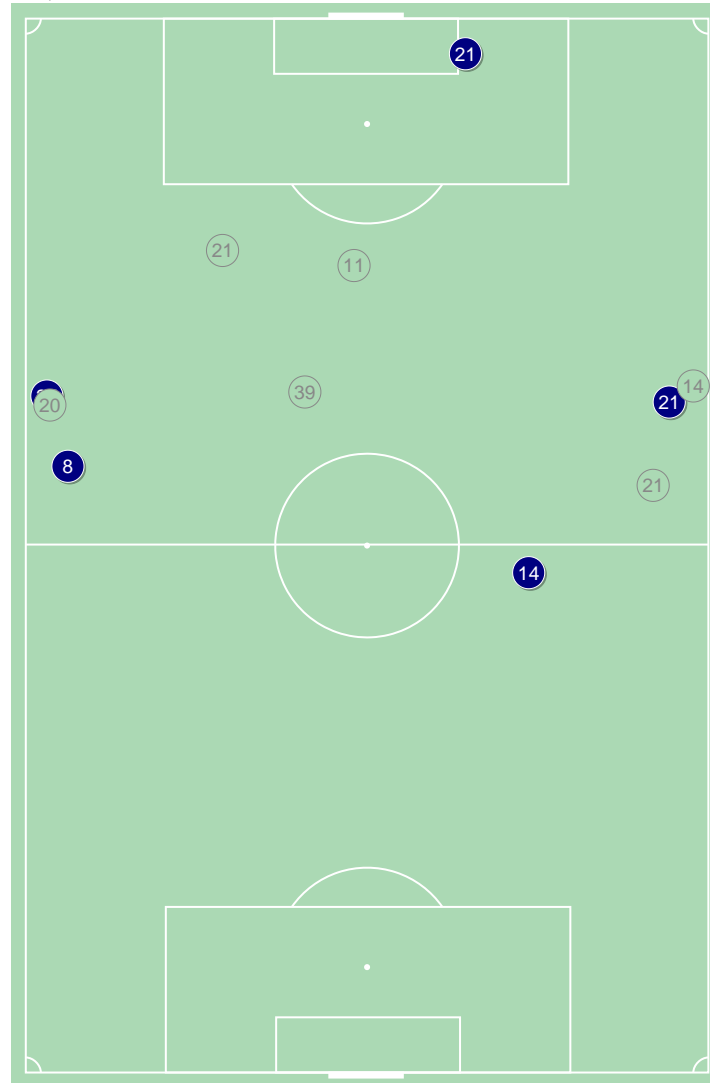

Dribbling / riusciti

	Nella partita		Media / stagione	
1 Anthony Lopes	-	-	-	-
20 Fernando Marcal	1 / 0	0%	1.50 / 1.00	67%
6 Marcelo	1 / 1	100%	0.12 / 0.12	100%
5 Denayer	-	-	0.71 / 0.57	80%
27 Maxwell Corne	2 / 1	50%	2.02 / 1.04	51%
39 Guimaraes Rodriguez	1 / 0	0%	2.59 / 1.81	70%
14 Dubois	3 / 2	67%	2.29 / 1.22	53%
8 Aouar	9 / 6	67%	6.22 / 3.86	62%
25 Caqueret	2 / 2	100%	3.08 / 1.69	55%
11 Depay	1 / 0	0%	5.14 / 2.81	55%
21 Ekambi	5 / 2	40%	2.60 / 1.30	50%
12 Thiago Mendes	-	-	0.94 / 0.65	69%
9 Dembele	2 / 2	100%	2.97 / 1.38	46%
23 Tete	1 / 0	0%	1.31 / 0.75	57%
17 Reine-Adelaide	4 / 3	75%	5.34 / 3.48	65%
36 Cherki	2 / 1	50%	5.84 / 3.89	67%

Dribbling / riusciti nelle zone

7 / 5 71%	2 / 1 50%	1 / 0 0%
	1 / 0 0%	
6 / 5 83%	2 / 0 0%	7 / 4 57%
4 / 1 25%	-	2 / 2 100%
1 / 1 100%	1 / 1 100%	-
	-	

Dribbling - Punti d'azione

1° tempo