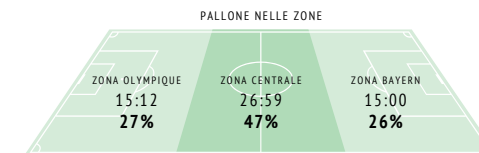

Passaggi in area di rigore	17 / 10 59%	40 / 18 45%
Cross	11 / 4 36%	14 / 4 29%
Passaggi verso il terzo finale del campo	99 / 67 68%	178 / 123 69%

Possesso palla

	OLY	BAY
Possesso palla	34%	66%
1° tempo	30%	70%
2° tempo	39%	61%

Possesso palla, quantità	99	105
Durata media del possesso palla	00:12	00:21
Penetrazioni nella metà campo avversaria	53 54%	73 70%
Penetrazioni nell'ultimo terzo	37 37%	52 50%
Ingressi in area di rigore	11 11%	22 21%

Attacchi

	OLY	BAY
Attacchi / con tiro	73 / 5 7%	92 / 17 18%
1° tempo	33 / 2 6%	47 / 10 21%
2° tempo	40 / 3 8%	45 / 7 16%
Sviluppi offensivi strutturati	45 / 2 4%	68 / 8 12%
Contropiedi	21 / 2 10%	12 / 4 33%
Calci piazzati in attacco	7 / 1 14%	12 / 5 42%

Combinazioni da corner	4 / 1 25%	6 / 1 17%
Combinazioni da calcio di punizione	2 / 0 0%	4 / 3 75%
Tiro su calcio di punizione	-	1

	OLY	BAY
Possesso palla nel primo terzo	08:29 43%	11:31 31%
Possesso palla nella zona centrale	07:39 39%	19:20 51%
Possesso palla nel terzo finale	03:28 18%	06:43 18%