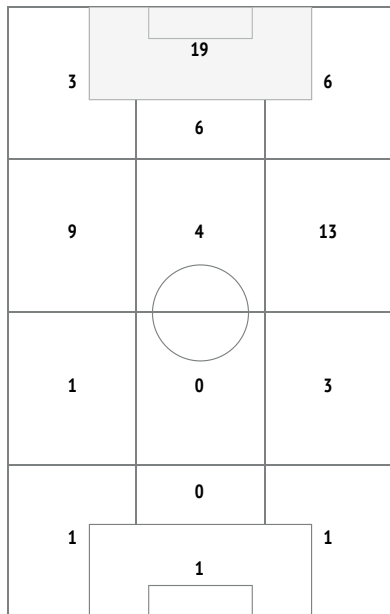

Palloni persi / nella propria metà campo

	Nella partita	Media / stagione
1 Neuer	3 / 0	1.81 / 1.05
19 Davies	6 / 0	6.26 / 1.05
27 Olatukunbo Alaba	4 / 1	3.98 / 0.91
17 Boateng	3 / 1	2.97 / 0.39
32 Kimmich	8 / 1	5.86 / 0.80
18 Goretzka	9 / 1	3.65 / 0.46
6 Thiago Alcantara	3 / 1	4.14 / 0.70
14 Perisic	2 / 0	5.37 / 0.72
25 Muller	11 / 1	8.01 / 0.77
22 Gnabry	5 / 1	6.90 / 0.98
9 Lewandowski	8 / 0	8.51 / 0.91
4 Sule	1 / 0	2.08 / 0.58
29 Coman	2 / 0	6.63 / 0.72
10 Philippe Coutinho	1 / 0	6.26 / 0.84
5 Pavard	-	4.73 / 0.93
24 Tolisso	1 / 0	4.18 / 0.60

Palle perse nelle zone