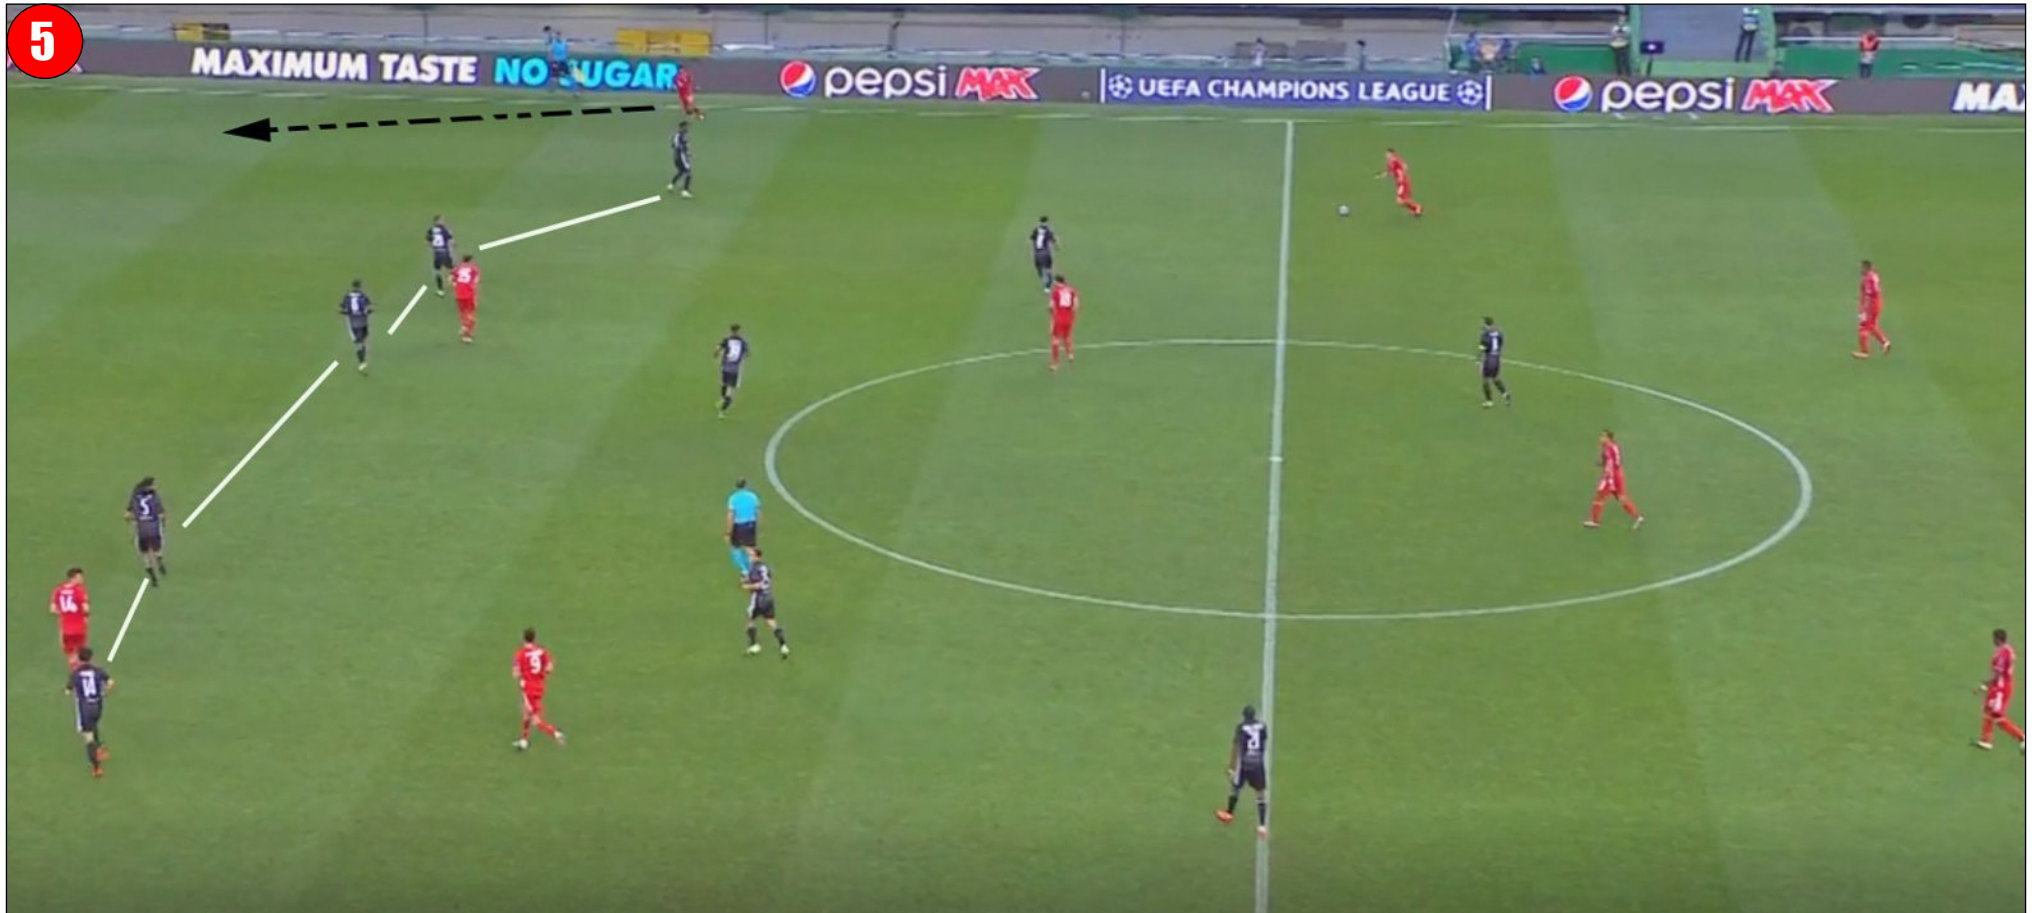

Dopo appena un minuto la situazione si capovolge: Kimmich conduce indisturbato, Aouar è in ritardo sul possessore mentre Cornet è in una posizione sbagliata, non essendo ne allineato con i tre difensori, ne alto, per poter portare pressione. Gnabry approfitta della situazione attaccando lo spazio alle spalle del laterale francese. Il talento tedesco controlla la palla sull'out di destra e, nonostante il ripiegamento dei difensori francesi riesce a convergere, saltare due avversari in dribbling e concludere dal limite, battendo Lopes (immagine 5).