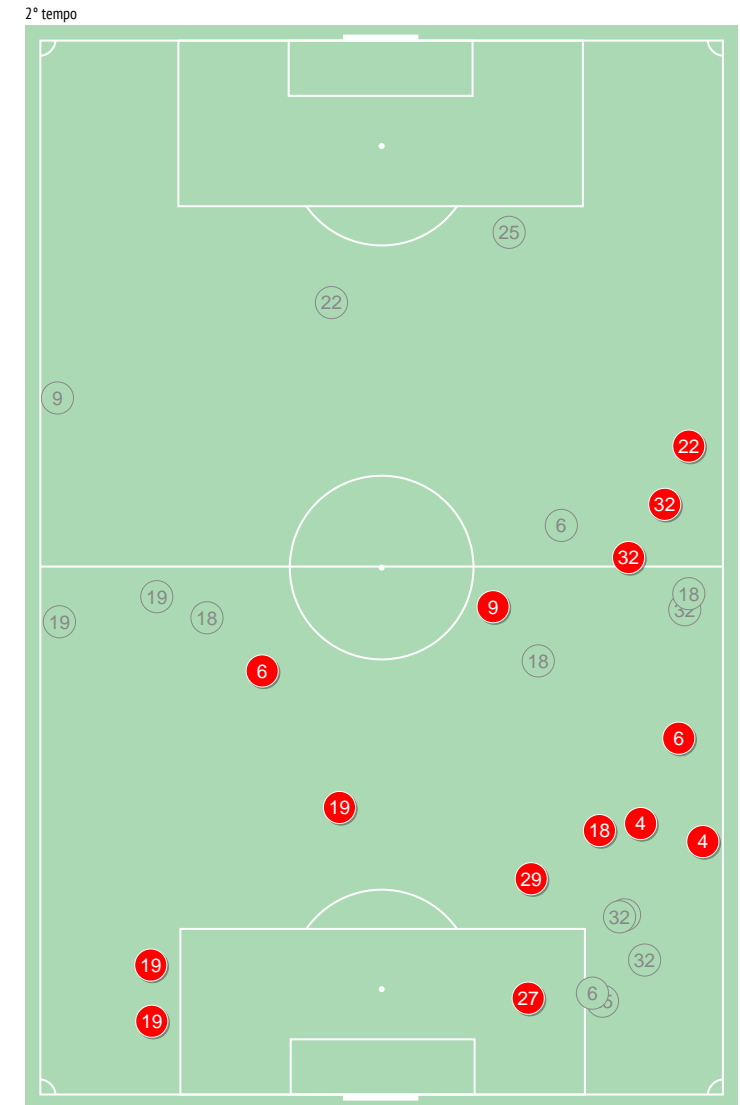

Contrasti / riusciti

	Nella partita	Media / stagione
1 Neuer	-	0.15 / 0 0%
19 Davies	5 / 3 60%	3.91 / 3.00 77%
27 Olatukunbo Alaba	2 / 1 50%	1.53 / 1.00 65%
17 Boateng	2 / 1 50%	1.93 / 1.00 52%
32 Kimmich	6 / 2 33%	3.39 / 2.00 59%
18 Goretzka	5 / 2 40%	2.87 / 1.00 35%
6 Thiago Alcantara	8 / 6 75%	3.64 / 2.00 55%
14 Perisic	1 / 1 100%	1.67 / 1.00 60%
25 Muller	4 / 0 0%	3.10 / 1.00 32%
22 Gnabry	3 / 2 67%	2.31 / 1.00 43%
9 Lewandowski	3 / 2 67%	1.37 / 1.00 73%
4 Suele	2 / 2 100%	1.79 / 1.00 56%
29 Coman	2 / 1 50%	2.04 / 1.00 49%
10 Philippe Coutinho	-	2.06 / 1.00 49%
5 Pavard	-	1.87 / 1.00 53%
24 Tolisso	-	2.02 / 1.00 50%

Palloni rubati / riuscite nelle zone

-	-	1 / 0 0%
2 / 0 0%	1 / 0 0%	4 / 3 75%
7 / 3 43%	4 / 4 100%	9 / 4 44%
2 / 2 100%	1 / 1 100%	10 / 5 50%
	2 / 1 50%	

Palloni rubati - Punti d'azione