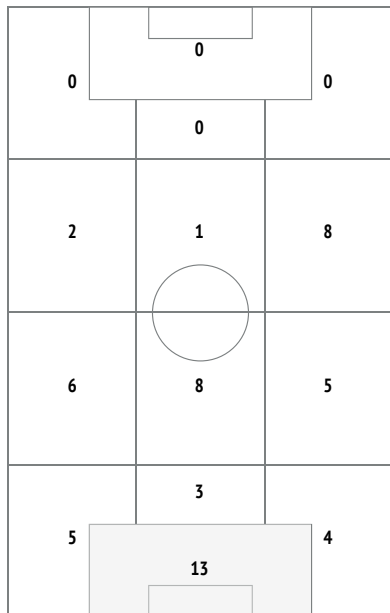

Recuperi / metà campo avversaria

	Nella partita	Media / stagione
1 Neuer	5 / 0	5.45 / 0.03
19 Davies	9 / 1	6.45 / 1.43
27 Olatukunbo Alaba	6 / 0	6.57 / 1.06
17 Boateng	3 / 0	6.90 / 1.17
32 Kimmich	3 / 1	5.48 / 1.78
18 Goretzka	1 / 0	3.62 / 1.74
6 Thiago Alcantara	12 / 4	6.59 / 2.48
14 Perisic	1 / 0	1.88 / 0.83
25 Muller	2 / 1	2.05 / 1.03
22 Gnabry	4 / 3	1.54 / 0.83
9 Lewandowski	2 / 0	0.80 / 0.55
4 Sule	3 / 0	6.75 / 0.70
29 Coman	1 / 0	1.48 / 0.76
10 Philippe Coutinho	1 / 0	1.13 / 0.77
5 Pavard	1 / 1	5.80 / 1.17
24 Tolisso	1 / 0	2.86 / 1.34

Recupero palla nelle zone