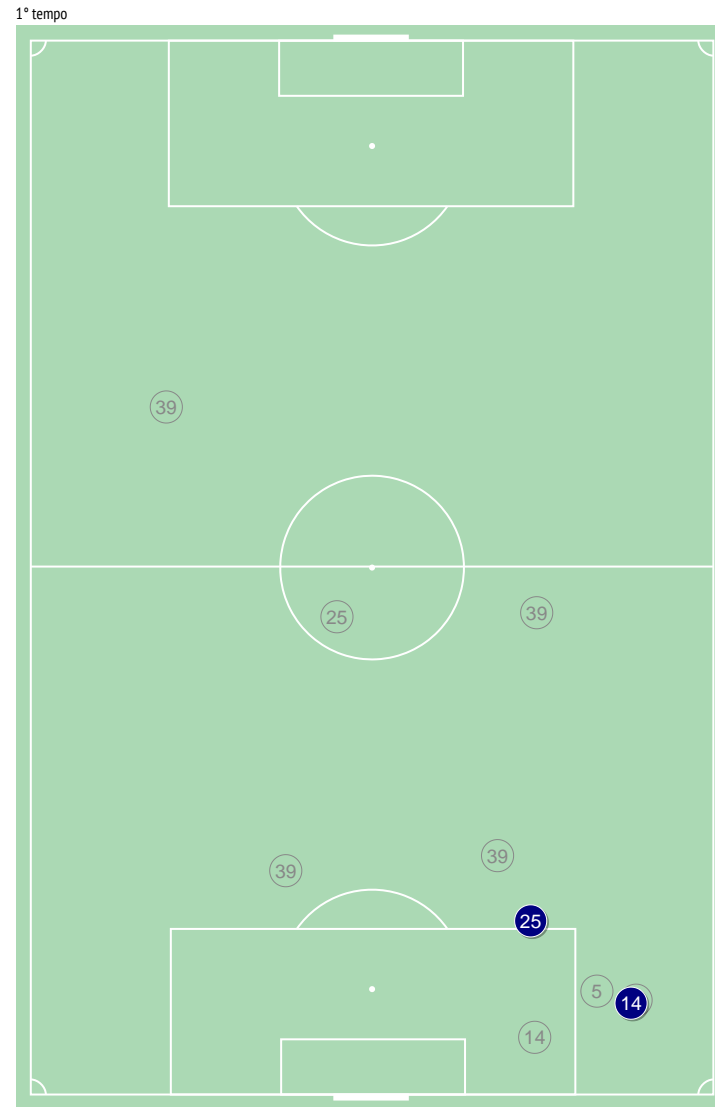

Palloni rubati - Punti d'azione