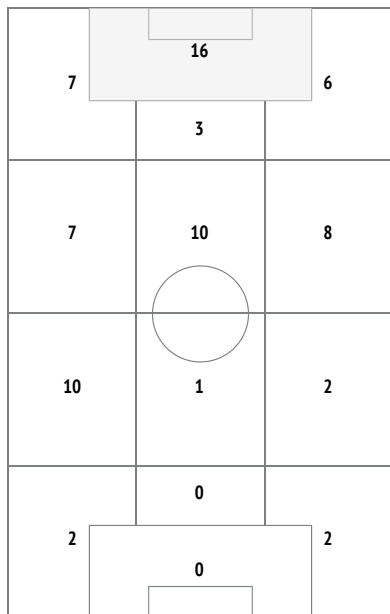

Palloni persi / nella propria metà campo

	Nella partita	Media / stagione
1 Anthony Lopes	2 / 1	1.42 / 0.64
20 Fernando Marcal	3 / 1	4.00 / 1.00
6 Marcelo	6 / 3	3.36 / 0.87
5 Denayer	3 / 1	1.71 / 0.64
27 Maxwell Corne	10 / 3	5.92 / 1.27
39 Guimaraes Rodriguez	3 / 1	5.71 / 0.88
14 Dubois	3 / 1	5.90 / 1.25
8 Aouar	9 / 4	7.15 / 1.40
25 Caqueret	3 / 0	5.12 / 1.21
11 Depay	10 / 0	10.25 / 1.59
21 Ekambi	8 / 0	5.72 / 0.90
12 Thiago Mendes	3 / 2	3.81 / 1.00
9 Dembele	3 / 0	9.63 / 1.87
23 Tete	3 / 0	3.37 / 0.75
17 Reine-Adelaide	2 / 0	4.27 / 0.62
36 Cherki	3 / 0	6.59 / 1.25

Palle perse nelle zone