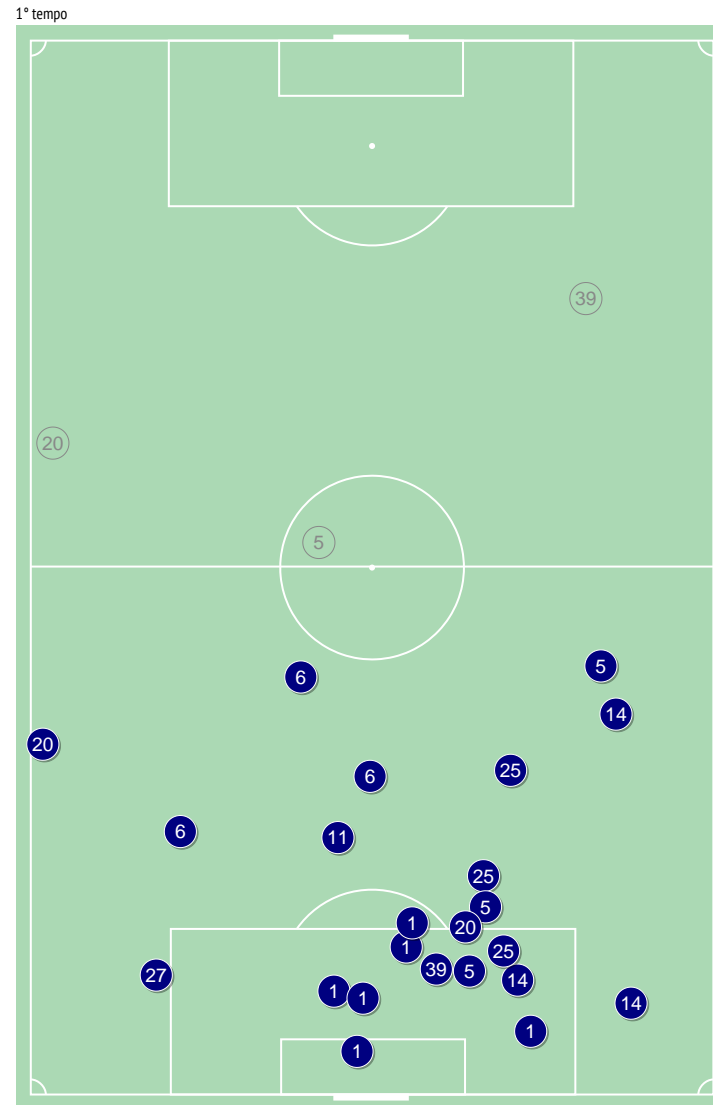

Palloni recuperati - Punti d'azione