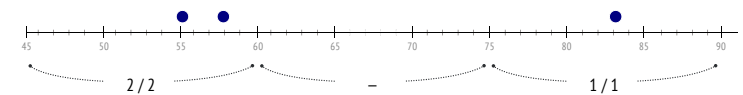

Tiri / in porta dalle zone

Tiri - Punti d'azione

1° tempo

2° tempo

● Tiri in porta (3) ⊗ Tiro fuori, bloccati (2)

Tiri / in porta durante il match

Tiri / in porta

	Nella partita	Media / stagione
1 Neuer	-	-
19 Davies	1 / 0 0%	0.58 / 0.28 48%
27 Olatukunbo Alaba	1 / 0 0%	0.85 / 0.26 31%
17 Boateng	-	0.12 / 0.04 33%
32 Kimmich	-	0.70 / 0.30 43%
18 Goretzka	5 / 1 20%	1.76 / 0.74 42%
6 Thiago Alcantara	-	0.72 / 0.29 40%
14 Perisic	2 / 1 50%	2.16 / 0.95 44%
25 Muller	1 / 0 0%	1.62 / 0.72 44%
22 Gnabry	3 / 3 100%	3.05 / 1.54 50%
9 Lewandowski	3 / 2 67%	4.05 / 2.19 54%
4 Sule	-	0.41 / 0.12 29%
29 Coman	-	1.74 / 0.74 43%
10 Philippe Coutinho	1 / 0 0%	2.46 / 1.04 42%
5 Pavard	-	0.61 / 0.24 39%
24 Tolisso	1 / 0 0%	1.15 / 0.50 43%