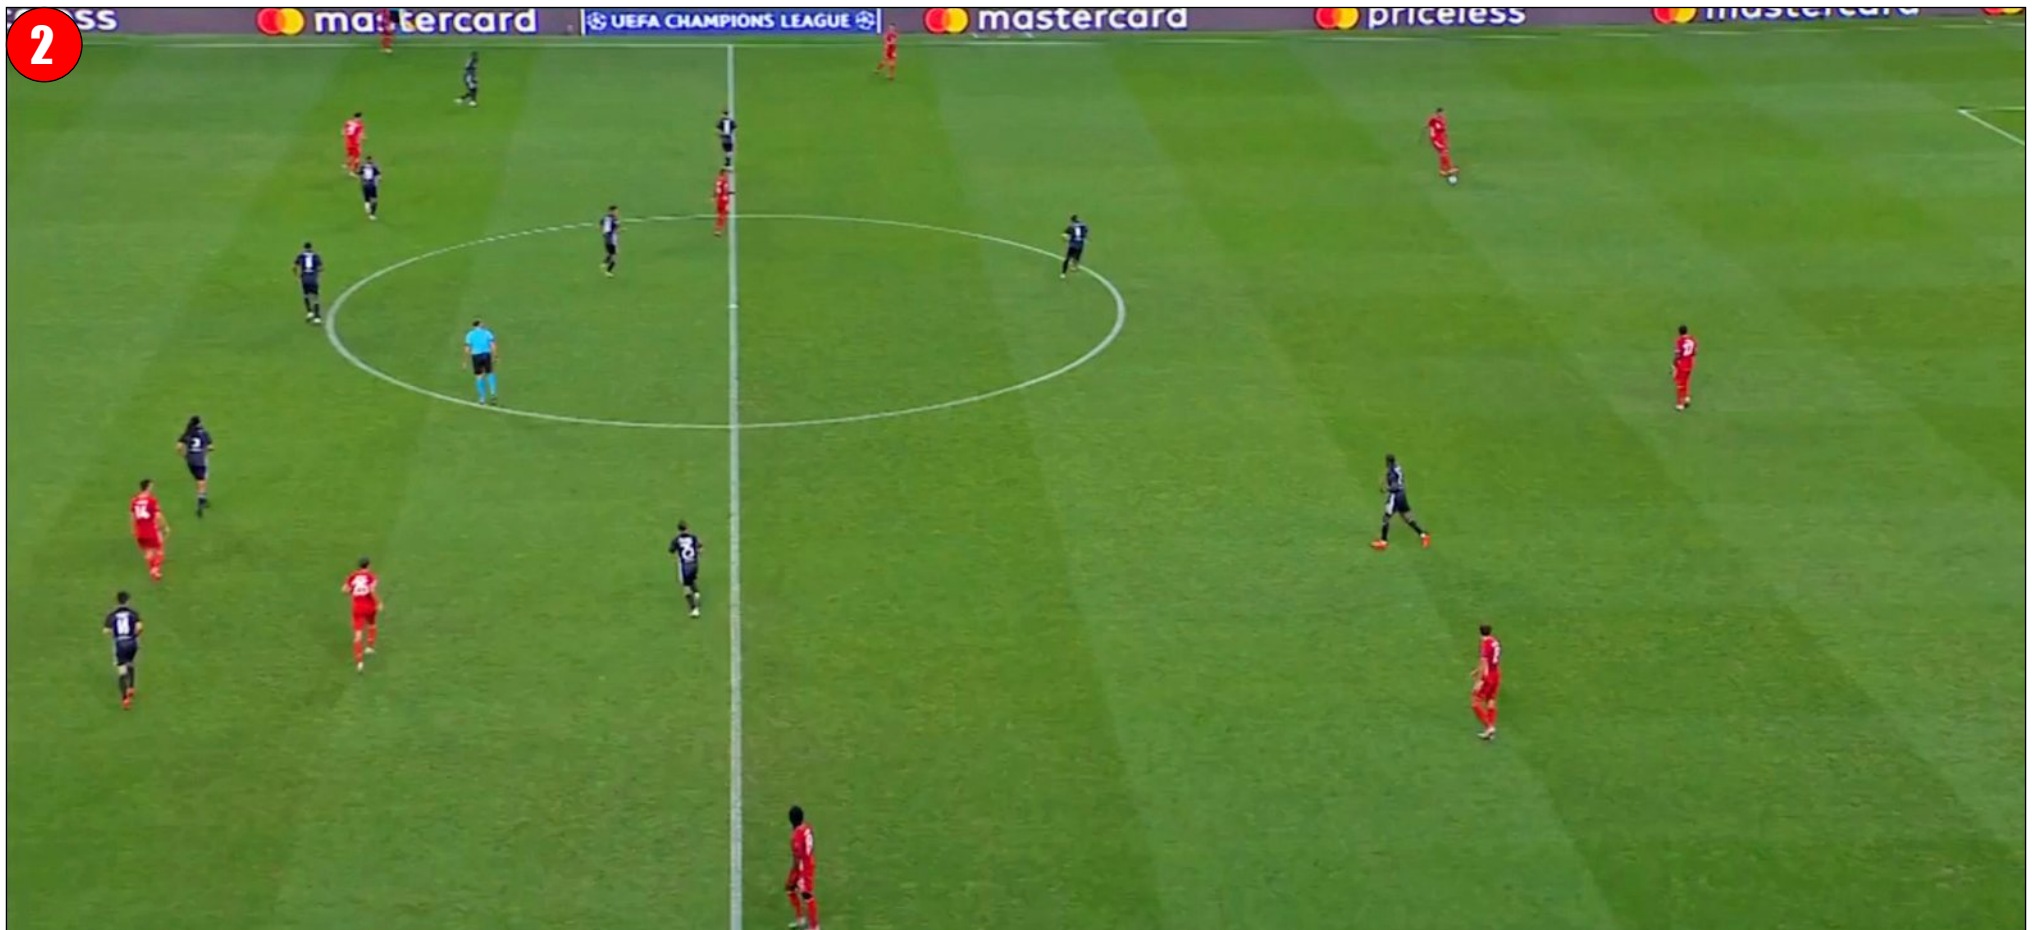

In fase di non possesso il Bayern è una squadra piuttosto aggressiva che può contare su giocatori di grande fisicità e con spiccato spirito di sacrificio. I bavaresi risultano efficaci in transizione negativa in zona offensiva, potendo contare sui giocatori d'attacco che riescono spesso a “sporcare” i palloni persi e permettere quindi un eventuale ripiegamento dei compagni. Lascia oggettivamente perplessi invece il comportamento e l'atteggiamento della linea difensiva in alcune situazioni. La retroguardia bavarese tende infatti a ritardare “la scappata” su palla “aperta degli avversari”, probabilmente affidandosi alla velocità dei centrali difensivi. Nei primi minuti della partita questa condotta ha infatti permesso ai francesi di presentarsi per tre volte a tu per tu con Neuer e colpire addirittura un palo con Ekambi. Per imbrigliare i bavaresi il Leone di Garcia si affida come detto al 3-5-2. In fase di non possesso i francesi tendono ad aspettare il Bayern. Il Leone adotta due contrapposizioni differenti in base all'altezza di campo o alla situazione. Quando la squadra difende dentro la propria metà campo o avvolta anche nei pressi del centrocampo, ripristina la linea a 5 con i due tuttافascia che si allineano ai tre centrali; in quel caso l'uscita sul terzino sarà “ritardata” o effettuata dall'interno di centrocampo (**immagine 2**).