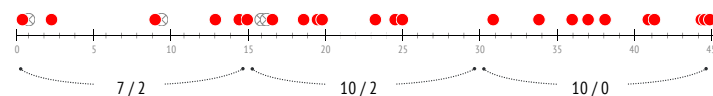

Recupero palla nelle zone

Palloni recuperati - Punti d'azione

● Palloni recuperati (55) ⊗ Recovered balls on opp. half (11)

Recuperi / metà campo avversaria durante il match

Passaggi chiave / riusciti

	Nella partita	Media / stagione
1 Anthony Lopes	-	0.02 / 0.02 100%
20 Fernando Marcal	1 / 1 100%	0.62 / 0.35 56%
6 Marcelo	-	0.24 / 0.09 38%
5 Denayer	-	0.07 / 0.02 29%
27 Maxwell Corne	2 / 0 0%	1.12 / 0.57 51%
39 Guimaraes Rodriguez	-	2.20 / 1.21 55%
14 Dubois	2 / 1 50%	1.18 / 0.71 60%
8 Aouar	1 / 1 100%	1.73 / 0.89 51%
25 Caqueret	1 / 1 100%	1.21 / 0.65 54%
11 Depay	1 / 0 0%	2.56 / 1.62 63%
21 Ekambi	-	0.80 / 0.45 56%
12 Thiago Mendes	-	1.05 / 0.55 52%
9 Dembele	-	1.04 / 0.64 62%
23 Tete	-	0.72 / 0.48 67%
17 Reine-Adelaide	-	1.37 / 0.90 66%
36 Cherki	1 / 0 0%	1.64 / 0.75 46%