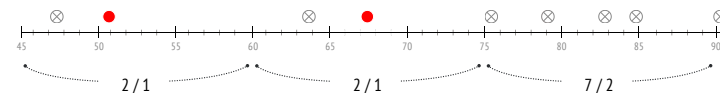

Passaggi chiave / riusciti durante il match