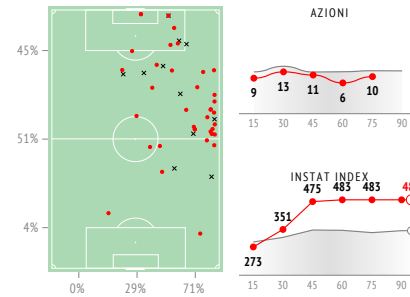

27 Olatukunbo Alaba

17 Boateng

32 Kimmich

18 Goretzka

6 Thiago Alcantara

14 Perisic

25 Muller

22 Gnabry

9 Lewandowski

4 Suede

29 Coman

10 Philippe Coutinho

5 Pavard

24 Tolisso

Distribuzione passaggi

	Anthony Lopes	Fernando Marcal	Marcelo	Denayer	Maxwel Corne	Guimaraes Rodriguez Mo	Dubois	Aouar	Caqueret	Depay	Ekambi	Thiago Mendes	Dembele	Tete	Reine-Adelaide	Cherki	TOTALE
1 Anthony Lopes		5	6	4	5	2	3	1	1	1	3	1	2	-	-	-	34
20 Fernando Marcal	3		3	1	7	2	1	4	1	2	1	2	-	-	-	-	27
6 Marcelo	5	4		1	3	-	1	-	1	-	1	2	2	1	1	-	22
5 Denayer	9	-	3		2	-	2	6	3	-	1	3	-	-	1	-	30
27 Maxwel Corne	1	8	2	4		2	-	10	-	5	-	-	2	1	1	-	36
39 Guimaraes Rodriguez Moura	-	1	-	1	1		1	2	2	3	-	-	-	-	-	-	11
14 Dubois	1	-	-	5	2	1		1	4	4	7	-	-	-	-	-	25
8 Aouar	-	1	1	-	5	2	-		5	2	4	1	2	-	1	1	25
25 Caqueret	1	-	2	2	2	1	4	3		1	1	-	-	1	1	1	20
11 Depay	-	-	2	-	1	-	2	3	-		1	2	-	-	-	-	11
21 Ekambi	-	-	-	3	-	-	8	-	1	-		-	1	-	-	-	13
12 Thiago Mendes	-	3	1	2	2	-	1	2	2	1	1		-	-	1	-	16
9 Dembele	-	-	-	-	1	-	-	2	-	-	-	2		-	-	2	7
23 Tete	-	-	-	-	-	-	-	-	3	-	-	-	1		2	-	6
17 Reine-Adelaide	-	-	-	-	1	-	-	2	1	-	-	1	-	2		2	9
36 Cherki	-	-	-	-	-	-	-	1	-	-	-	1	1	1	1		5
TOTALE	20	22	20	23	32	10	23	37	24	19	20	15	11	6	9	6	297