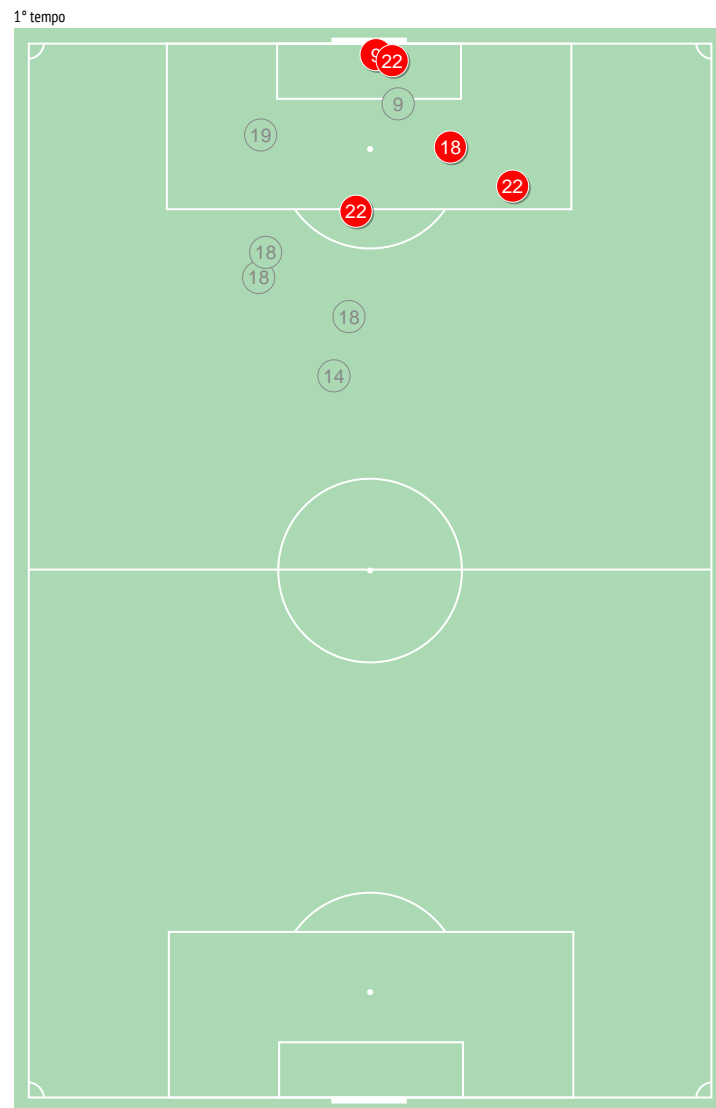

Tiri - Punti d'azione