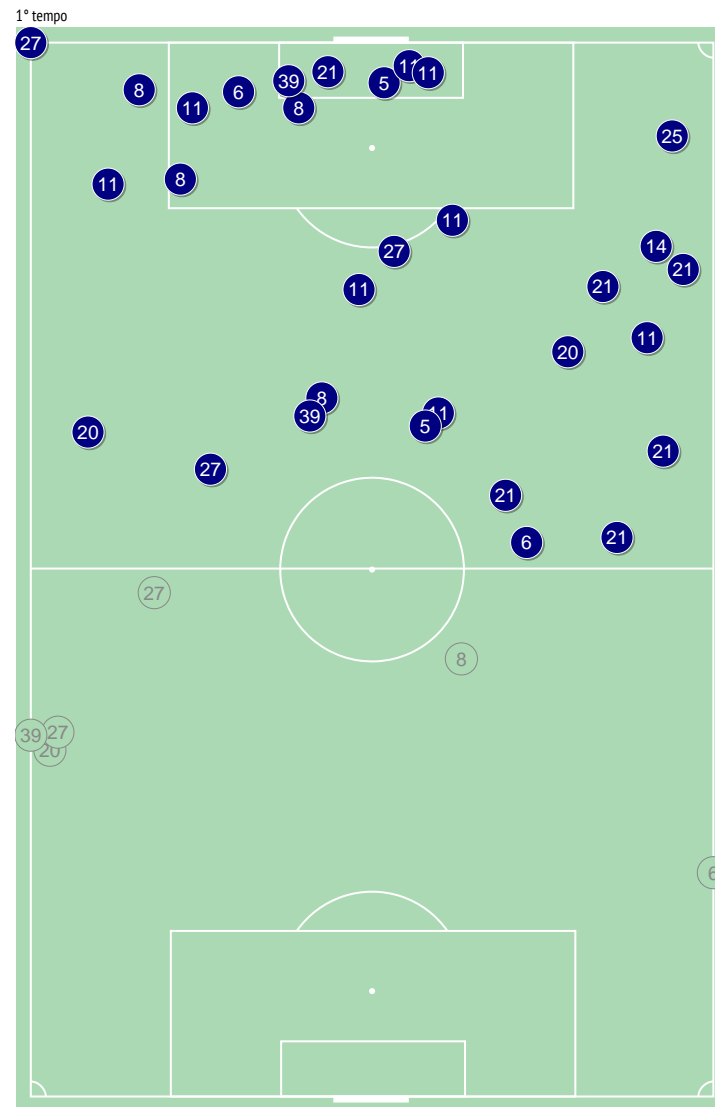

Falli nelle zone

Falli - Punti d'azione

● Falli commessi (8) ⊗ Falli subiti (12)

Falli subiti durante il match

Palloni persi / nella propria metà campo

	Nella partita	Media / stagione
1 Anthony Lopes	2 / 1	1.42 / 0.64
20 Fernando Marcal	3 / 1	4.00 / 1.00
6 Marcelo	6 / 3	3.36 / 0.87
5 Denayer	3 / 1	1.71 / 0.64
27 Maxwell Corne	10 / 3	5.92 / 1.27
39 Guimaraes Rodriguez	3 / 1	5.71 / 0.88
14 Dubois	3 / 1	5.90 / 1.25
8 Aouar	9 / 4	7.15 / 1.40
25 Caqueret	3 / 0	5.12 / 1.21
11 Depay	10 / 0	10.25 / 1.59
21 Ekambi	8 / 0	5.72 / 0.90
12 Thiago Mendes	3 / 2	3.81 / 1.00
9 Dembele	3 / 0	9.63 / 1.87
23 Tete	3 / 0	3.37 / 0.75
17 Reine-Adelaide	2 / 0	4.27 / 0.62
36 Cherki	3 / 0	6.59 / 1.25

Palle perse nelle zone

Palloni persi - Punti d'azione

● Palloni persi (74) ⊗ Palloni persi/ nella propria metà campo (17)

Palloni persi / nella propria metà campo durante il match

Palloni persi / nella propria metà campo