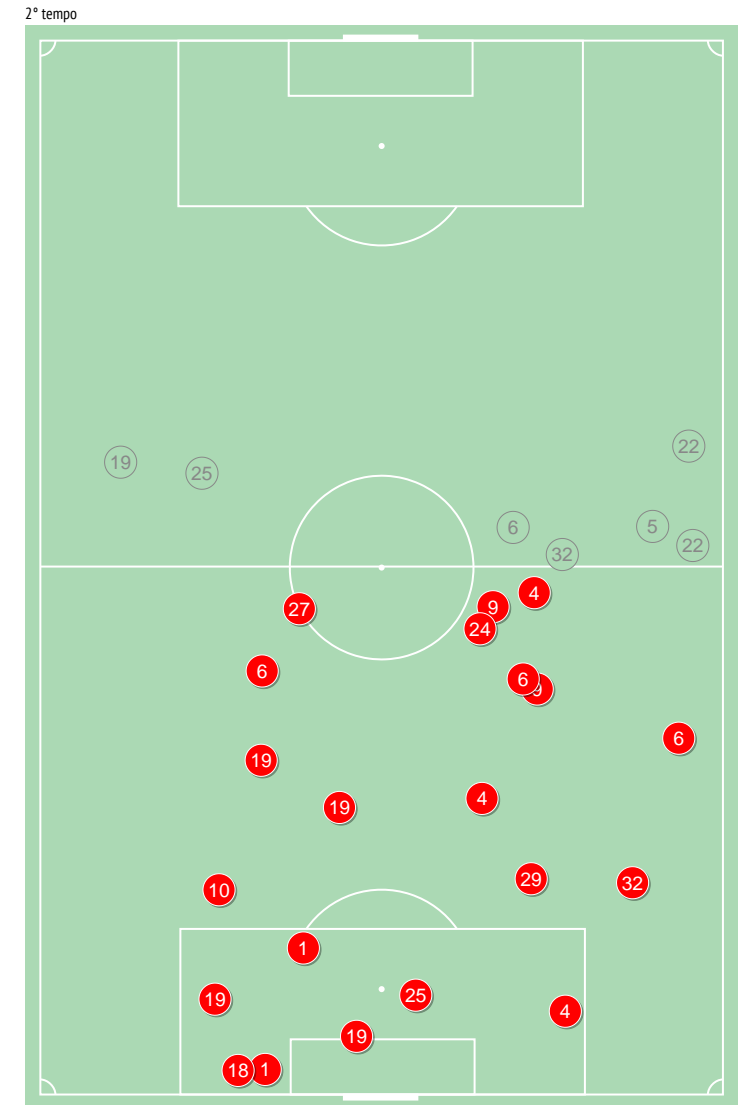

Palloni recuperati - Punti d'azione