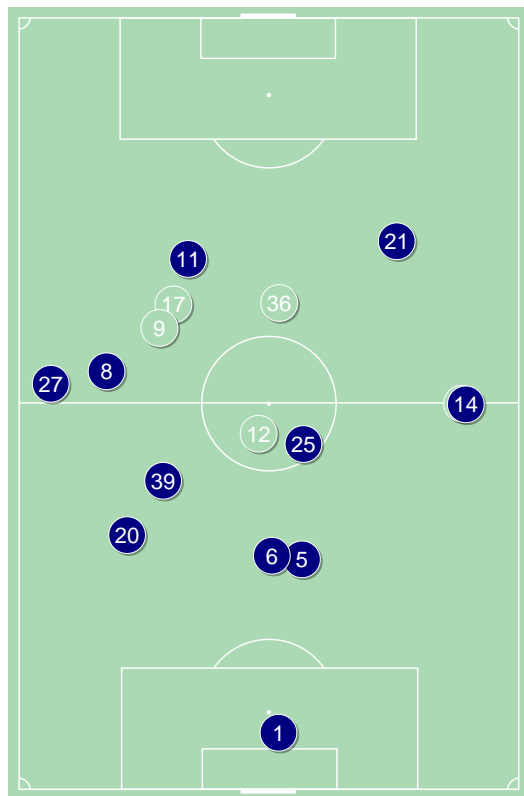

BAYERN

STATISTICA DEI GIOCATORI	5
ZONE D'AZIONE DEI GIOCATORI	7
DISTRIBUZIONE PASSAGGI	9
TIRI	12
FALLI	14
PALLONI PERSI	16
PALLONI RECUPERATI	18
PASSAGGI CHIAVE	20
DRIBBLING	22
PALLONI RUBATI	24
CONTRASTI AEREI	26
SCHEMI PERICOLOSI SU AZIONE	28

Sequenza temporale

Olympique

1	Anthony Lopes		
20	Fernando Marcal	■	▼ 73'
6	Marcelo	■	
5	Denayer		
27	Maxwel Corne		
39	Guimaraes Rodriguez Moura		▼ 46'
14	Dubois		▼ 67'
8	Aouar		
25	Caqueret		
11	Depay		▼ 58'
21	Ekambi		▼ 67'
12	Thiago Mendes	■	▲ 46'
9	Dembele		▲ 58'
23	Tete		▲ 67'
17	Reine-Adelaide		▲ 67'
36	Cherki		▲ 73'