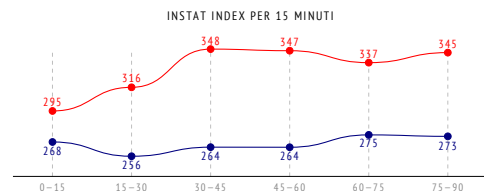

INIZIO DELLA PARTITA

4-2-3-1

FINE DELLA PARTITA

4-2-3-1

Statistiche della squadra

	OLY	BAY
InStat Index	273	345
1° tempo	264	348
2° tempo	273	345

Chances / converted	6 / 0	15 / 3
Parate dei portieri	3	1
Falli	12	8
Cartellini gialli / rossi	3 / 0	-
Fuorigioco	1	3
Calci d'angolo	4	6

Duelli

	OLY	BAY
Duelli / vinti	145 / 62 43%	145 / 83 57%
1° tempo	62 / 23 37%	62 / 39 63%
2° tempo	83 / 39 47%	83 / 44 53%
Duelli in difesa	64 / 27 42%	81 / 46 57%
Duelli in attacco	81 / 35 43%	64 / 37 58%