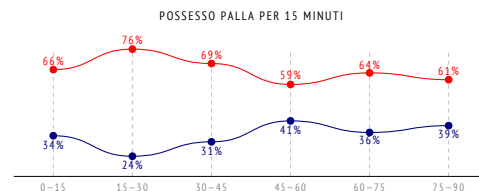

Possesso palla

	OLY	BAY
Possesso palla	34%	66%
1° tempo	30%	70%
2° tempo	39%	61%

Possesso palla, quantità	99	105
Durata media del possesso palla	00:12	00:21
Penetrazioni nella metà campo avversaria	53 54%	73 70%
Penetrazioni nell'ultimo terzo	37 37%	52 50%
Ingressi in area di rigore	11 11%	22 21%

Attacchi

	OLY	BAY
Attacchi / con tiro	73 / 5 7%	92 / 17 18%
1° tempo	33 / 2 6%	47 / 10 21%
2° tempo	40 / 3 8%	45 / 7 16%
Sviluppi offensivi strutturati	45 / 2 4%	68 / 8 12%
Contropiedi	21 / 2 10%	12 / 4 33%
Calci piazzati in attacco	7 / 1 14%	12 / 5 42%

Combinazioni da corner	4 / 1 25%	6 / 1 17%
Combinazioni da calcio di punizione	2 / 0 0%	4 / 3 75%
Tiro su calcio di punizione	-	1