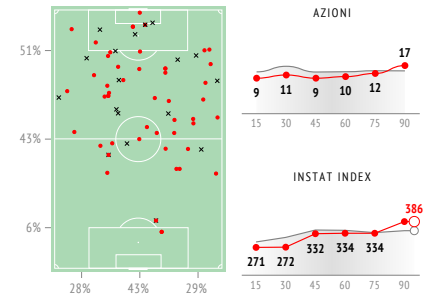

27 Olatukunbo Alaba

17 Boateng

32 Kimmich

18 Goretzka

6 Thiago Alcantara

14 Perisic

25 Muller

22 Gnabry

9 Lewandowski

4 Suede

29 Coman

10 Philippe Coutinho

5 Pavard

24 Tolisso

Distribuzione passaggi

	Anthony Lopes	Fernando Marcal	Marcelo	Denayer	Maxwel Corne	Guimaraes Rodriguez Mo	Dubois	Aouar	Caqueret	Depay	Ekambi	Thiago Mendes	Dembele	Tete	Reine-Adelaide	Cherki	TOTALE
1 Anthony Lopes		5	6	4	5	2	3	1	1	1	3	1	2	-	-	-	34
20 Fernando Marcal	3		3	1	7	2	1	4	1	2	1	2	-	-	-	-	27
6 Marcelo	5	4		1	3	-	1	-	1	-	1	2	2	1	1	-	22
5 Denayer	9	-	3		2	-	2	6	3	-	1	3	-	-	1	-	30
27 Maxwel Corne	1	8	2	4		2	-	10	-	5	-	-	2	1	1	-	36
39 Guimaraes Rodriguez Moura	-	1	-	1	1		1	2	2	3	-	-	-	-	-	-	11
14 Dubois	1	-	-	5	2	1		1	4	4	7	-	-	-	-	-	25
8 Aouar	-	1	1	-	5	2	-		5	2	4	1	2	-	1	1	25
25 Caqueret	1	-	2	2	2	1	4	3		1	1	-	-	1	1	1	20
11 Depay	-	-	2	-	1	-	2	3	-		1	2	-	-	-	-	11
21 Ekambi	-	-	-	3	-	-	8	-	1	-		-	1	-	-	-	13
12 Thiago Mendes	-	3	1	2	2	-	1	2	2	1	1		-	-	1	-	16
9 Dembele	-	-	-	-	1	-	-	2	-	-	-	2		-	-	2	7
23 Tete	-	-	-	-	-	-	-	-	3	-	-	-	1		2	-	6
17 Reine-Adelaide	-	-	-	-	1	-	-	2	1	-	-	1	-	2		2	9
36 Cherki	-	-	-	-	-	-	-	1	-	-	-	1	1	1	1		5
TOTALE	20	22	20	23	32	10	23	37	24	19	20	15	11	6	9	6	297