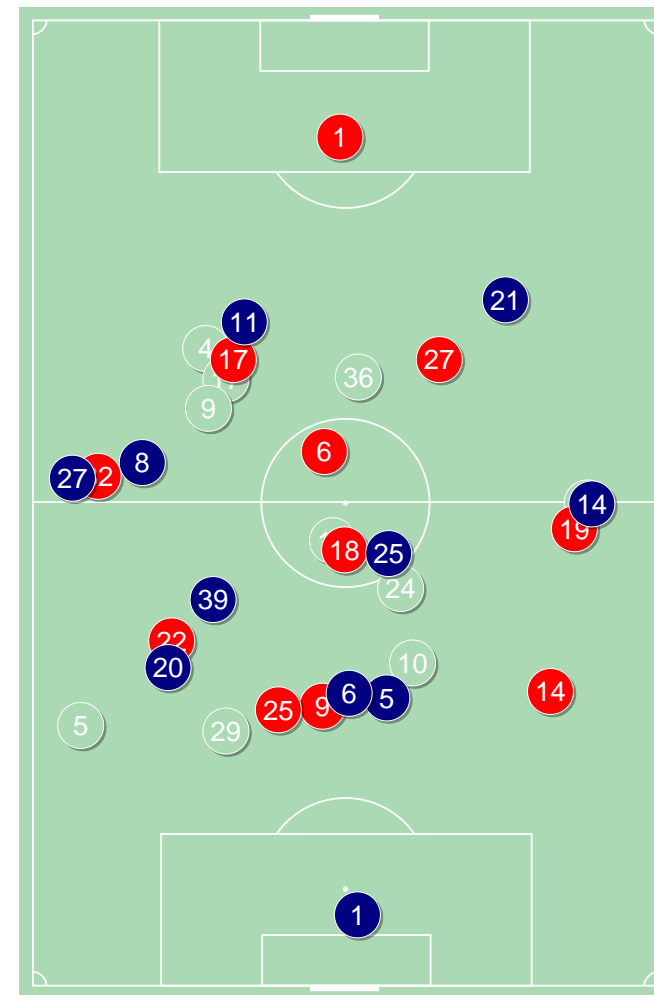

Falli

	Neuer	Davies	Olatukunbo Alaba	Boateng	Kimmich	Goretzka	Thiago Alcantara	Perisic	Muller	Gnabry	Lewandowski	Suele	Coman	Philippe Coutinho	Pavard	Tolisso	TOTALE
1 Anthony Lopes	-	-	-	-	-	-	-	-	-	-	-	-	-	-	-	-	-
20 Fernando Marcal	-	-	-	-	-	-	-	-	-	-	1-0	-	-	-	-	-	1-0
6 Marcelo	-	-	-	-	-	-	-	-	-	-	1-0	-	-	-	-	-	1-0
5 Denayer	-	-	-	-	-	-	-	-	0-1	-	-	-	-	-	-	-	0-1
27 Maxwel Corne	-	-	-	-	-	1-0	-	-	1-0	-	1-0	-	1-0	-	-	-	4-0
39 Guimaraes Rodriguez Moura	-	-	-	-	-	-	-	-	-	-	-	-	-	-	-	-	-
14 Dubois	-	-	-	-	-	-	-	-	-	-	-	-	-	-	-	-	-
8 Aouar	-	-	-	-	2-0	-	0-1	-	-	1-0	-	-	-	-	-	-	3-1
25 Caqueret	-	-	-	-	1-0	-	1-0	-	-	-	-	-	-	-	-	-	2-0
11 Depay	-	-	-	0-1	0-1	-	-	-	-	-	-	-	-	-	-	-	0-2
21 Ekambi	-	-	-	-	-	-	-	-	-	-	-	-	-	-	-	-	-
12 Thiago Mendes	-	-	-	-	1-0	-	-	-	0-1	-	-	-	-	-	-	-	1-1
9 Dembele	-	-	-	-	-	-	-	-	-	-	-	-	-	-	-	-	-
23 Tete	-	-	-	-	-	-	-	-	-	-	-	-	-	-	-	-	-
17 Reine-Adelaide	-	-	-	-	-	0-1	-	-	-	-	-	-	-	-	-	-	0-1
36 Cherki	-	-	-	-	-	-	-	-	-	-	-	-	-	-	-	-	-
TOTALE	-	-	-	0-1	4-1	1-1	1-1	-	1-2	1-0	3-0	-	1-0	-	-	-	12-6