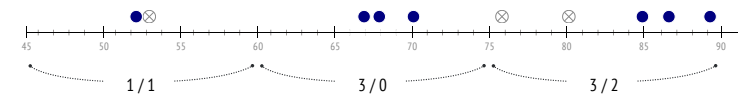

Falli nelle zone

Falli - Punti d'azione

● Falli commessi (12) ⊗ Falli subiti (6)

Falli subiti durante il match

Falli subiti

	Nella partita	Media / stagione
1 Neuer	-	0 / 0.05
19 Davies	-	0.79 / 1.13
27 Olatukunbo Alaba	1 / 0	0.38 / 0.22
17 Boateng	1 / 0	0.78 / 0.26
32 Kimmich	1 / 4	0.78 / 1.25
18 Goretzka	1 / 1	1.14 / 0.79
6 Thiago Alcantara	1 / 1	1.27 / 0.74
14 Perisic	1 / 0	0.88 / 0.18
25 Muller	2 / 1	0.77 / 0.66
22 Gnabry	0 / 1	0.73 / 0.75
9 Lewandowski	0 / 3	1.01 / 1.28
4 Suele	-	0.54 / 0.16
29 Coman	0 / 1	0.46 / 1.40
10 Philippe Coutinho	-	0.37 / 1.04
5 Pavard	-	1.07 / 0.61
24 Tolisso	-	0.65 / 1.00