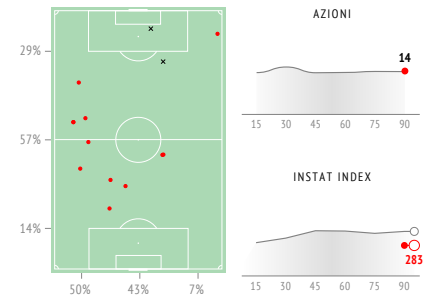

9 Lewandowski

4 Suede

29 Coman

10 Philippe Coutinho

5 Pavard

24 Tolisso

Distribuzione passaggi

	Anthony Lopes	Fernando Marcal	Marcelo	Denayer	Maxwel Corne	Guimaraes Rodriguez Mo	Dubois	Aouar	Caqueret	Depay	Ekambi	Thiago Mendes	Dembele	Tete	Reine-Adelaide	Cherki	TOTALE
1 Anthony Lopes		5	6	4	5	2	3	1	1	1	3	1	2	-	-	-	34
20 Fernando Marcal	3		3	1	7	2	1	4	1	2	1	2	-	-	-	-	27
6 Marcelo	5	4		1	3	-	1	-	1	-	1	2	2	1	1	-	22
5 Denayer	9	-	3		2	-	2	6	3	-	1	3	-	-	1	-	30
27 Maxwel Corne	1	8	2	4		2	-	10	-	5	-	-	2	1	1	-	36
39 Guimaraes Rodriguez Moura	-	1	-	1	1		1	2	2	3	-	-	-	-	-	-	11
14 Dubois	1	-	-	5	2	1		1	4	4	7	-	-	-	-	-	25
8 Aouar	-	1	1	-	5	2	-		5	2	4	1	2	-	1	1	25
25 Caqueret	1	-	2	2	2	1	4	3		1	1	-	-	1	1	1	20
11 Depay	-	-	2	-	1	-	2	3	-		1	2	-	-	-	-	11
21 Ekambi	-	-	-	3	-	-	8	-	1	-		-	1	-	-	-	13
12 Thiago Mendes	-	3	1	2	2	-	1	2	2	1	1		-	-	1	-	16
9 Dembele	-	-	-	-	1	-	-	2	-	-	-	2		-	-	2	7
23 Tete	-	-	-	-	-	-	-	-	3	-	-	-	1		2	-	6
17 Reine-Adelaide	-	-	-	-	1	-	-	2	1	-	-	1	-	2		2	9
36 Cherki	-	-	-	-	-	-	-	1	-	-	-	1	1	1	1		5
TOTALE	20	22	20	23	32	10	23	37	24	19	20	15	11	6	9	6	297