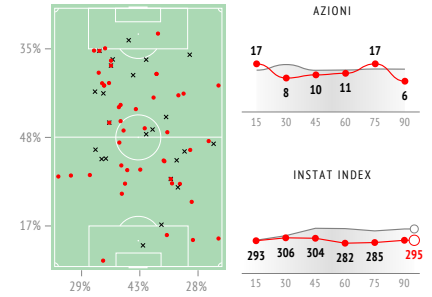

27 Olatukunbo Alaba

17 Boateng

32 Kimmich

18 Goretzka

6 Thiago Alcantara

14 Perisic

25 Muller

22 Gnabry

9 Lewandowski

4 Suede

29 Coman

10 Philippe Coutinho

5 Pavard

24 Tolisso

Distribuzione passaggi

	Anthony Lopes	Fernando Marcal	Marcelo	Denayer	Maxwel Corne	Guimaraes Rodriguez Mo	Dubois	Aouar	Caqueret	Depay	Ekambi	Thiago Mendes	Dembele	Tete	Reine-Adelaide	Cherki	TOTALE
1 Anthony Lopes		5	6	4	5	2	3	1	1	1	3	1	2	-	-	-	34
20 Fernando Marcal	3		3	1	7	2	1	4	1	2	1	2	-	-	-	-	27
6 Marcelo	5	4		1	3	-	1	-	1	-	1	2	2	1	1	-	22
5 Denayer	9	-	3		2	-	2	6	3	-	1	3	-	-	1	-	30
27 Maxwel Corne	1	8	2	4		2	-	10	-	5	-	-	2	1	1	-	36
39 Guimaraes Rodriguez Moura	-	1	-	1	1		1	2	2	3	-	-	-	-	-	-	11
14 Dubois	1	-	-	5	2	1		1	4	4	7	-	-	-	-	-	25
8 Aouar	-	1	1	-	5	2	-		5	2	4	1	2	-	1	1	25
25 Caqueret	1	-	2	2	2	1	4	3		1	1	-	-	1	1	1	20
11 Depay	-	-	2	-	1	-	2	3	-		1	2	-	-	-	-	11
21 Ekambi	-	-	-	3	-	-	8	-	1	-		-	1	-	-	-	13
12 Thiago Mendes	-	3	1	2	2	-	1	2	2	1	1		-	-	1	-	16
9 Dembele	-	-	-	-	1	-	-	2	-	-	-	2		-	-	2	7
23 Tete	-	-	-	-	-	-	-	-	3	-	-	-	1		2	-	6
17 Reine-Adelaide	-	-	-	-	1	-	-	2	1	-	-	1	-	2		2	9
36 Cherki	-	-	-	-	-	-	-	1	-	-	-	1	1	1	1		5
TOTALE	20	22	20	23	32	10	23	37	24	19	20	15	11	6	9	6	297