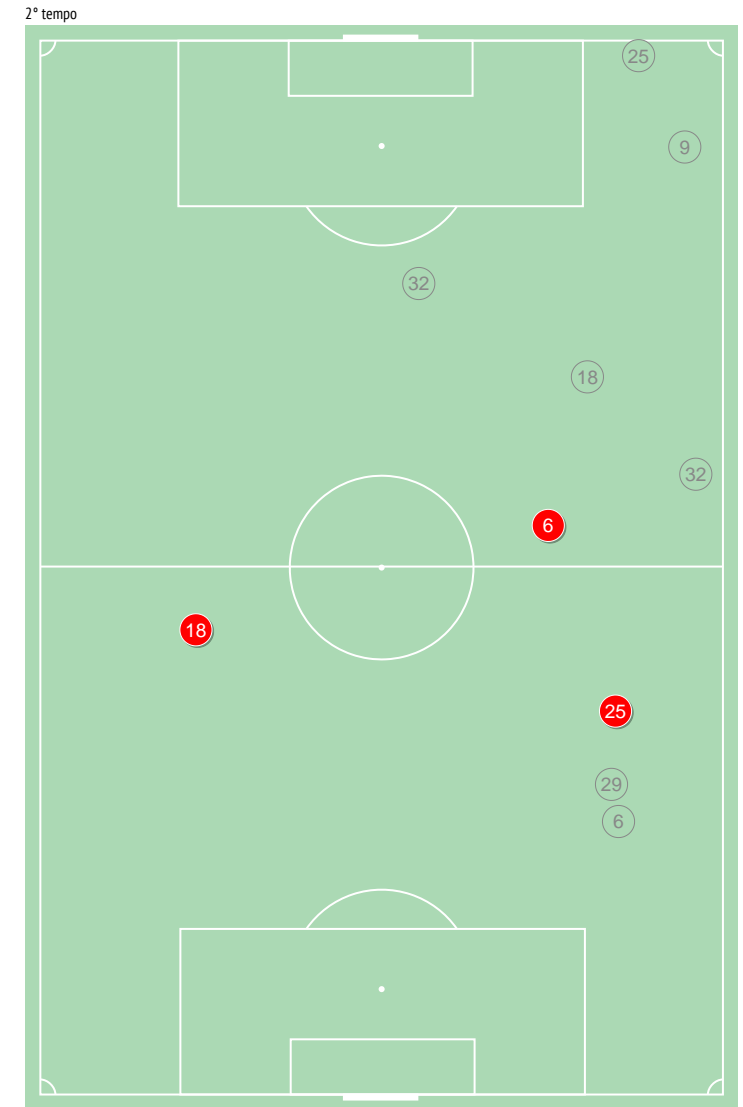

Falli nelle zone

Falli - Punti d'azione

● Falli commessi (8) ⊗ Falli subiti (12)

Falli subiti durante il match

Palloni persi / nella propria metà campo

	Nella partita	Media / stagione
1 Anthony Lopes	2 / 1	1.42 / 0.64
20 Fernando Marcal	3 / 1	4.00 / 1.00
6 Marcelo	6 / 3	3.36 / 0.87
5 Denayer	3 / 1	1.71 / 0.64
27 Maxwell Corne	10 / 3	5.92 / 1.27
39 Guimaraes Rodriguez	3 / 1	5.71 / 0.88
14 Dubois	3 / 1	5.90 / 1.25
8 Aouar	9 / 4	7.15 / 1.40
25 Caqueret	3 / 0	5.12 / 1.21
11 Depay	10 / 0	10.25 / 1.59
21 Ekambi	8 / 0	5.72 / 0.90
12 Thiago Mendes	3 / 2	3.81 / 1.00
9 Dembele	3 / 0	9.63 / 1.87
23 Tete	3 / 0	3.37 / 0.75
17 Reine-Adelaide	2 / 0	4.27 / 0.62
36 Cherki	3 / 0	6.59 / 1.25