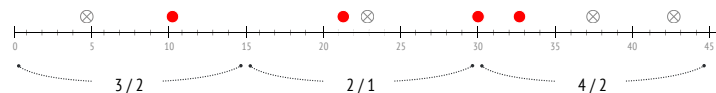

Passaggi chiave / riusciti durante il match