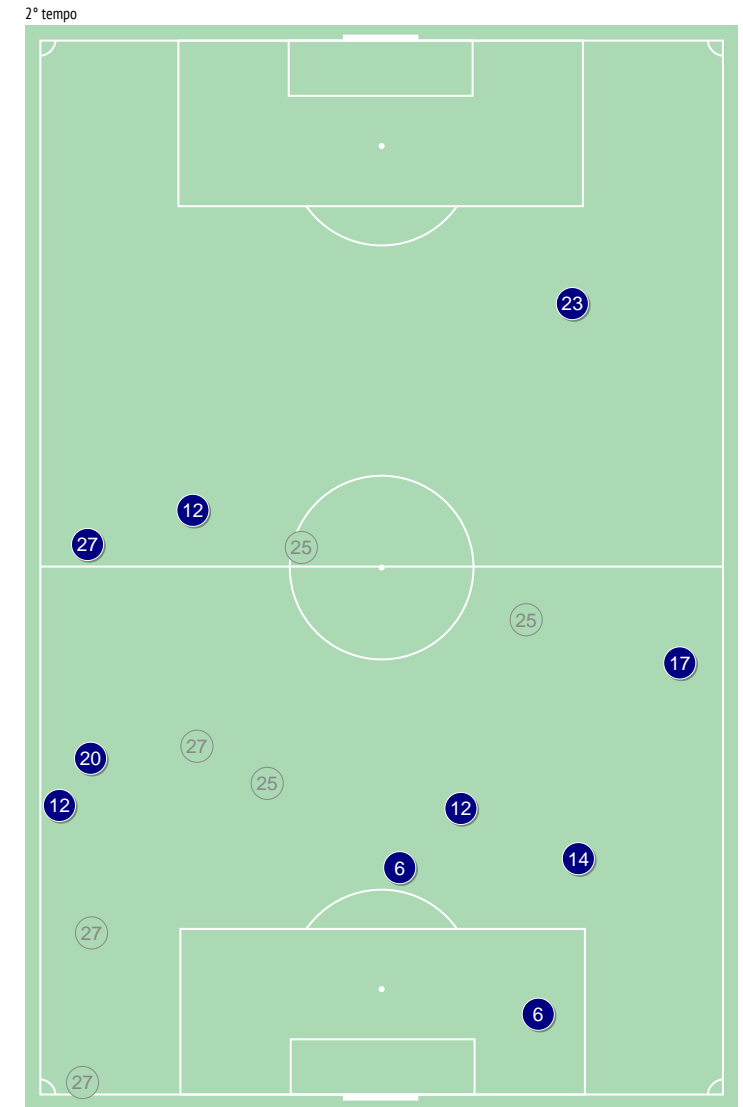

Palloni rubati - Punti d'azione