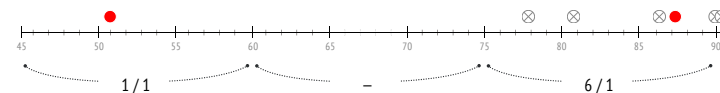

Tiri / in porta dalle zone

Tiri - Punti d'azione

● Tiri in porta (7) ⊗ Tiro fuori, bloccati (11)

Tiri / in porta durante il match

Falli subiti

	Nella partita	Media / stagione
1 Anthony Lopes	-	0.02 / 0.11
20 Fernando Marcal	1 / 0	1.26 / 0.80
6 Marcelo	1 / 0	0.90 / 0.36
5 Denayer	0 / 1	0.40 / 0.15
27 Maxwell Corne	4 / 0	0.67 / 1.07
39 Guimaraes Rodriguez	-	1.46 / 1.90
14 Dubois	-	0.93 / 0.51
8 Aouar	3 / 1	0.84 / 1.77
25 Caqueret	2 / 0	1.87 / 1.21
11 Depay	0 / 2	0.81 / 1.48
21 Ekambi	-	0.52 / 0.50
12 Thiago Mendes	1 / 1	0.73 / 0.76
9 Dembele	-	1.61 / 0.80
23 Tete	-	0.86 / 0.93
17 Reine-Adelaide	0 / 1	0.62 / 1.31
36 Cherki	-	0.30 / 1.35