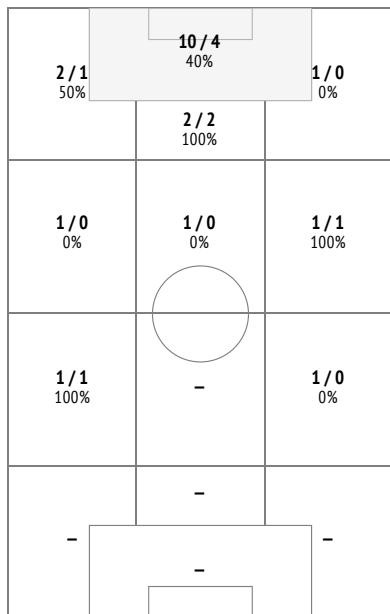

Passaggi chiave / riusciti

	Nella partita	Media / stagione
1 Neuer	-	0.03 / 0.02 67%
19 Davies	2 / 2 100%	1.98 / 0.96 48%
27 Olatukunbo Alaba	-	1.60 / 0.88 55%
17 Boateng	1 / 0 0%	0.83 / 0.39 47%
32 Kimmich	-	3.29 / 1.87 57%
18 Goretzka	2 / 0 0%	1.53 / 1.00 65%
6 Thiago Alcantara	1 / 1 100%	1.64 / 0.79 48%
14 Perisic	3 / 2 67%	2.46 / 1.23 50%
25 Muller	4 / 2 50%	3.96 / 2.24 57%
22 Gnabry	2 / 0 0%	3.37 / 1.75 52%
9 Lewandowski	1 / 1 100%	2.54 / 1.30 51%
4 Sule	-	0.57 / 0.33 58%
29 Coman	3 / 1 33%	2.96 / 1.72 58%
10 Philippe Coutinho	-	2.49 / 1.37 55%
5 Pavard	1 / 0 0%	1.30 / 0.77 59%
24 Tolisso	-	1.71 / 0.89 52%

Passaggi chiave / riusciti nelle zone