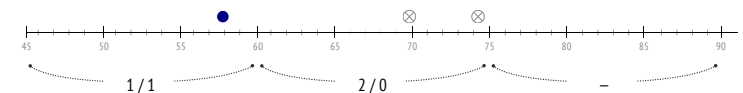

Passaggi chiave / riusciti nelle zone

Passaggi chiave - Punti d'azione

● Passaggi precisi (4) ⊗ Passaggi non riusciti (5)

Passaggi chiave / riusciti durante il match

Passaggi chiave / riusciti

	Nella partita	Media / stagione
1 Neuer	-	0.03 / 0.02 67%
19 Davies	2 / 2 100%	1.98 / 0.96 48%
27 Olatukunbo Alaba	-	1.60 / 0.88 55%
17 Boateng	1 / 0 0%	0.83 / 0.39 47%
32 Kimmich	-	3.29 / 1.87 57%
18 Goretzka	2 / 0 0%	1.53 / 1.00 65%
6 Thiago Alcantara	1 / 1 100%	1.64 / 0.79 48%
14 Perisic	3 / 2 67%	2.46 / 1.23 50%
25 Muller	4 / 2 50%	3.96 / 2.24 57%
22 Gnabry	2 / 0 0%	3.37 / 1.75 52%
9 Lewandowski	1 / 1 100%	2.54 / 1.30 51%
4 Sule	-	0.57 / 0.33 58%
29 Coman	3 / 1 33%	2.96 / 1.72 58%
10 Philippe Coutinho	-	2.49 / 1.37 55%
5 Pavard	1 / 0 0%	1.30 / 0.77 59%
24 Tolisso	-	1.71 / 0.89 52%