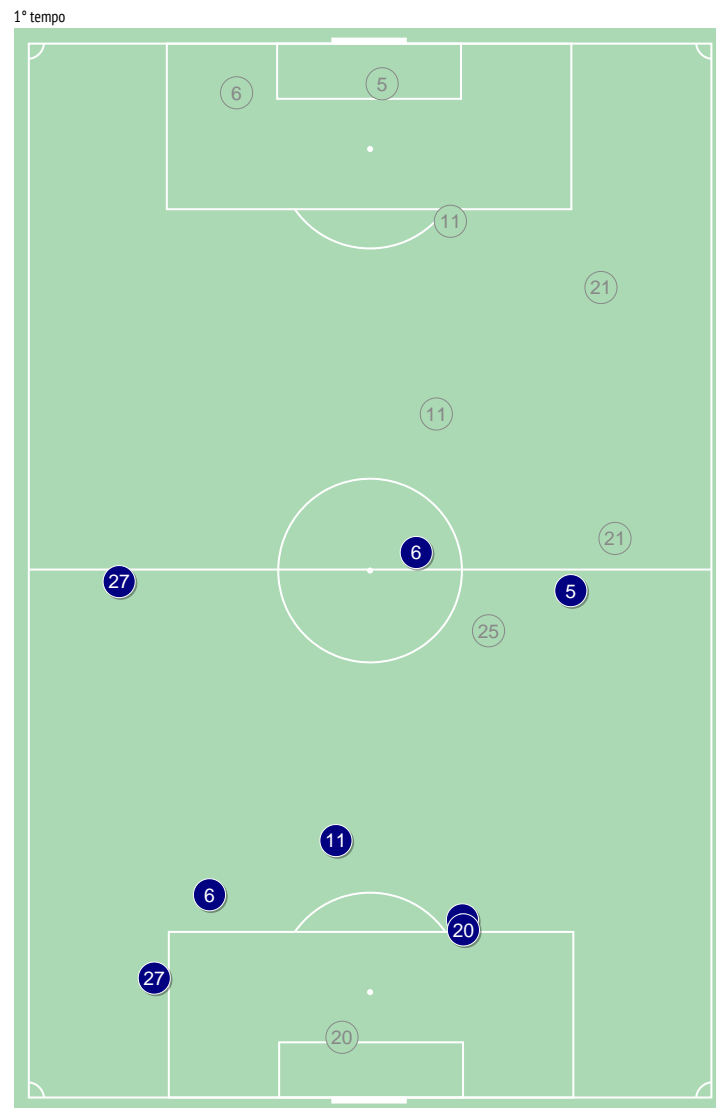

Duelli aerei / vinti

	Nella partita	Media / stagione
1 Anthony Lopes	-	0.16 / 0.14 88%
20 Fernando Marcal	3 / 2 67%	3.15 / 2.15 68%
6 Marcelo	5 / 3 60%	5.72 / 3.96 69%
5 Denayer	5 / 2 40%	2.71 / 1.71 63%
27 Maxwell Corne	3 / 2 67%	2.25 / 0.86 38%
39 Guimaraes Rodriguez	-	1.38 / 0.69 50%
14 Dubois	-	1.51 / 1.09 72%
8 Aouar	1 / 0 0%	1.13 / 0.54 48%
25 Caqueret	2 / 0 0%	1.56 / 0.47 30%
11 Depay	3 / 1 33%	2.00 / 0.51 26%
21 Ekambi	2 / 0 0%	2.97 / 0.65 22%
12 Thiago Mendes	1 / 0 0%	1.21 / 0.73 60%
9 Dembele	2 / 0 0%	6.40 / 2.68 42%
23 Tete	-	1.75 / 1.10 63%
17 Reine-Adelaide	-	1.03 / 0.31 30%
36 Cherki	-	0.65 / 0.05 8%

Duelli aerei / vinti nelle zone

-	4 / 1 25%	1 / 0 0%
1 / 1 100%	2 / 1 50%	3 / 0 0%
3 / 1 33%	1 / 0 0%	2 / 1 50%
2 / 2 100%	3 / 3 100%	1 / 0 0%
	3 / 0 0%	

Contrasti aerei - Punti d'azione