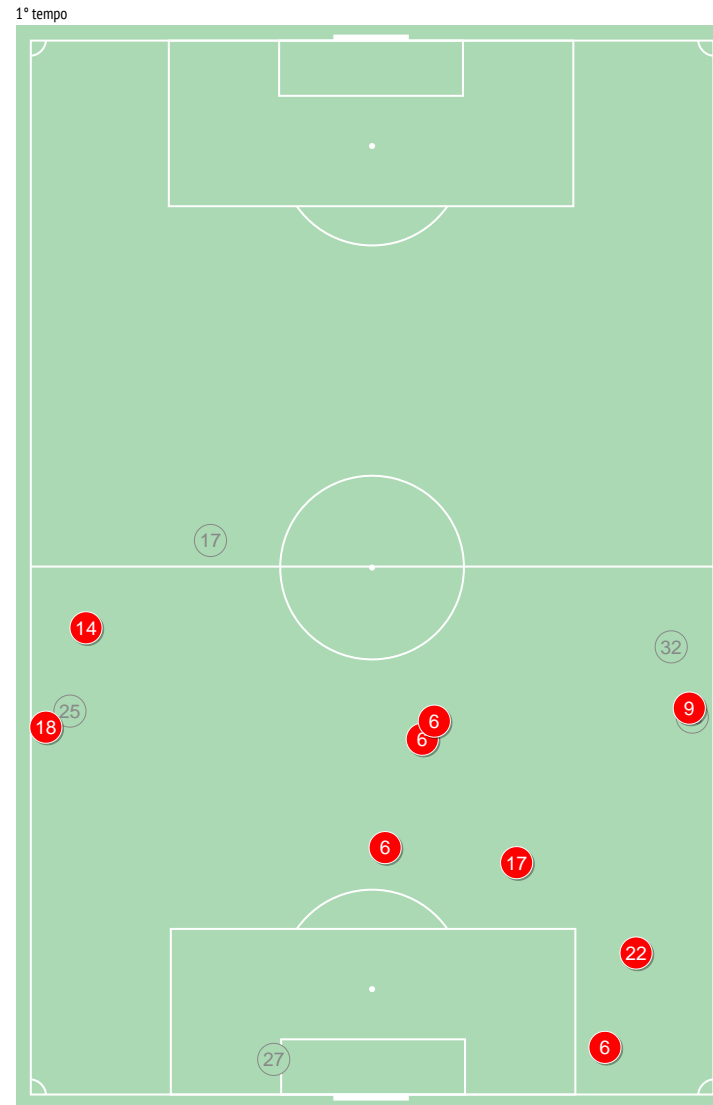

Contrasti / riusciti

	Nella partita	Media / stagione
1 Neuer	-	0.15 / 0 0%
19 Davies	5 / 3 60%	3.91 / 3.00 77%
27 Olatukunbo Alaba	2 / 1 50%	1.53 / 1.00 65%
17 Boateng	2 / 1 50%	1.93 / 1.00 52%
32 Kimmich	6 / 2 33%	3.39 / 2.00 59%
18 Goretzka	5 / 2 40%	2.87 / 1.00 35%
6 Thiago Alcantara	8 / 6 75%	3.64 / 2.00 55%
14 Perisic	1 / 1 100%	1.67 / 1.00 60%
25 Muller	4 / 0 0%	3.10 / 1.00 32%
22 Gnabry	3 / 2 67%	2.31 / 1.00 43%
9 Lewandowski	3 / 2 67%	1.37 / 1.00 73%
4 Suele	2 / 2 100%	1.79 / 1.00 56%
29 Coman	2 / 1 50%	2.04 / 1.00 49%
10 Philippe Coutinho	-	2.06 / 1.00 49%
5 Pavard	-	1.87 / 1.00 53%
24 Tolisso	-	2.02 / 1.00 50%

Palloni rubati / riuscite nelle zone

-	-	1 / 0 0%
2 / 0 0%	1 / 0 0%	4 / 3 75%
7 / 3 43%	4 / 4 100%	9 / 4 44%
2 / 2 100%	1 / 1 100%	10 / 5 50%
	2 / 1 50%	

Palloni rubati - Punti d'azione