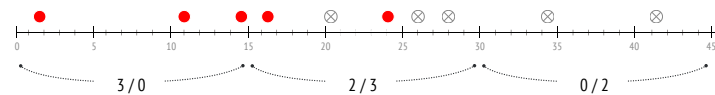

Falli nelle zone

Falli - Punti d'azione

● Falli commessi (8) ⊗ Falli subiti (12)

Falli subiti durante il match

Palloni persi / nella propria metà campo

	Nella partita	Media / stagione
1 Anthony Lopes	2 / 1	1.42 / 0.64
20 Fernando Marcal	3 / 1	4.00 / 1.00
6 Marcelo	6 / 3	3.36 / 0.87
5 Denayer	3 / 1	1.71 / 0.64
27 Maxwell Corne	10 / 3	5.92 / 1.27
39 Guimaraes Rodriguez	3 / 1	5.71 / 0.88
14 Dubois	3 / 1	5.90 / 1.25
8 Aouar	9 / 4	7.15 / 1.40
25 Caqueret	3 / 0	5.12 / 1.21
11 Depay	10 / 0	10.25 / 1.59
21 Ekambi	8 / 0	5.72 / 0.90
12 Thiago Mendes	3 / 2	3.81 / 1.00
9 Dembele	3 / 0	9.63 / 1.87
23 Tete	3 / 0	3.37 / 0.75
17 Reine-Adelaide	2 / 0	4.27 / 0.62
36 Cherki	3 / 0	6.59 / 1.25