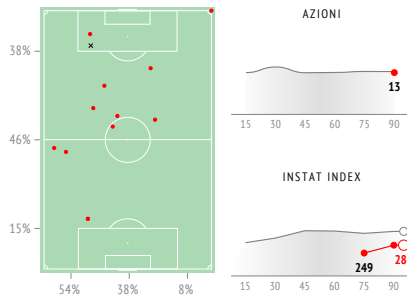

9 Lewandowski

4 Suede

29 Coman

10 Philippe Coutinho

5 Pavard

24 Tolisso

Distribuzione passaggi

	Anthony Lopes	Fernando Marcal	Marcelo	Denayer	Maxwel Corne	Guimaraes Rodriguez Mo	Dubois	Aouar	Caqueret	Depay	Ekambi	Thiago Mendes	Dembele	Tete	Reine-Adelaide	Cherki	TOTALE
1 Anthony Lopes		5	6	4	5	2	3	1	1	1	3	1	2	-	-	-	34
20 Fernando Marcal	3		3	1	7	2	1	4	1	2	1	2	-	-	-	-	27
6 Marcelo	5	4		1	3	-	1	-	1	-	1	2	2	1	1	-	22
5 Denayer	9	-	3		2	-	2	6	3	-	1	3	-	-	1	-	30
27 Maxwel Corne	1	8	2	4		2	-	10	-	5	-	-	2	1	1	-	36
39 Guimaraes Rodriguez Moura	-	1	-	1	1		1	2	2	3	-	-	-	-	-	-	11
14 Dubois	1	-	-	5	2	1		1	4	4	7	-	-	-	-	-	25
8 Aouar	-	1	1	-	5	2	-		5	2	4	1	2	-	1	1	25
25 Caqueret	1	-	2	2	2	1	4	3		1	1	-	-	1	1	1	20
11 Depay	-	-	2	-	1	-	2	3	-		1	2	-	-	-	-	11
21 Ekambi	-	-	-	3	-	-	8	-	1	-		-	1	-	-	-	13
12 Thiago Mendes	-	3	1	2	2	-	1	2	2	1	1		-	-	1	-	16
9 Dembele	-	-	-	-	1	-	-	2	-	-	-	2		-	-	2	7
23 Tete	-	-	-	-	-	-	-	-	3	-	-	-	1		2	-	6
17 Reine-Adelaide	-	-	-	-	1	-	-	2	1	-	-	1	-	2		2	9
36 Cherki	-	-	-	-	-	-	-	1	-	-	-	1	1	1	1		5
TOTALE	20	22	20	23	32	10	23	37	24	19	20	15	11	6	9	6	297