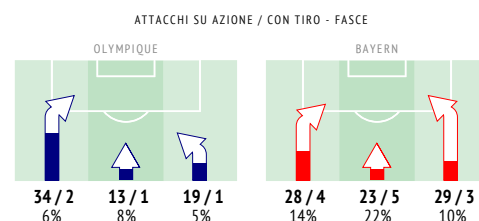

Statistiche della squadra

	OLY	BAY
InStat Index	273	345
1° tempo	264	348
2° tempo	273	345

Chances / converted	6 / 0	15 / 3
Parate dei portieri	3	1
Falli	12	8
Cartellini gialli / rossi	3 / 0	-
Fuorigioco	1	3
Calci d'angolo	4	6

Duelli

	OLY	BAY
Duelli / vinti	145 / 62 43%	145 / 83 57%
1° tempo	62 / 23 37%	62 / 39 63%
2° tempo	83 / 39 47%	83 / 44 53%
Duelli in difesa	64 / 27 42%	81 / 46 57%
Duelli in attacco	81 / 35 43%	64 / 37 58%

Duelli aerei	27 / 10 37%	27 / 17 63%
Contrasti (90 min)	118 / 52 44%	118 / 66 56%
Dribbling / riusciti	34 / 20 59%	24 / 14 58%
Contrasti / riusciti	26 / 12 46%	43 / 23 53%

Palloni intercettati / metà campo avversaria	57 / 9 16%	40 / 10 25%
Seconde palle vinte / metà campo avv.	50 / 11 22%	60 / 27 45%

Tiri

	OLY	BAY
Tiri / in porta	5 / 3	18 / 7
1° tempo	2 / 0	11 / 5
2° tempo	3 / 3	7 / 2

Tiri fuori	1	2
Tiri intercettati	-	9
Tiri dall'area di rigore / in porta	4 / 2	11 / 6
Distanza media dalla porta	13.4	16.0
xG	0.80	3.43

Passaggi

	OLY	BAY
Passaggi / riusciti	369 / 297 80%	684 / 598 87%
Passaggi chiave	9 / 4 44%	20 / 9 45%
Passaggi corti, 0-10 m	89 / 66 74%	147 / 126 86%
Passaggi medi, 10-40 m	236 / 200 85%	497 / 452 91%
Lanci lunghi, > 40 m	44 / 31 70%	40 / 20 50%
Lunghezza media dei passaggi	20.6	18.7

Passaggi in avanti	147 / 105 71%	184 / 137 74%
Passaggi trasversi	163 / 136 83%	383 / 346 90%
Passaggi indietro	59 / 56 95%	117 / 115 98%

Passaggi da gioco aperto	331 / 264 80%	653 / 572 88%
Passaggi su calci piazzati	38 / 33 87%	31 / 26 84%

Passaggi in area di rigore	17 / 10 59%	40 / 18 45%
Cross	11 / 4 36%	14 / 4 29%
Passaggi verso il terzo finale del campo	99 / 67 68%	178 / 123 69%

Possesso palla

	OLY	BAY
Possesso palla	34%	66%
1° tempo	30%	70%
2° tempo	39%	61%

Possesso palla, quantità	99	105
Durata media del possesso palla	00:12	00:21
Penetrazioni nella metà campo avversaria	53 54%	73 70%
Penetrazioni nell'ultimo terzo	37 37%	52 50%
Ingressi in area di rigore	11 11%	22 21%

Attacchi