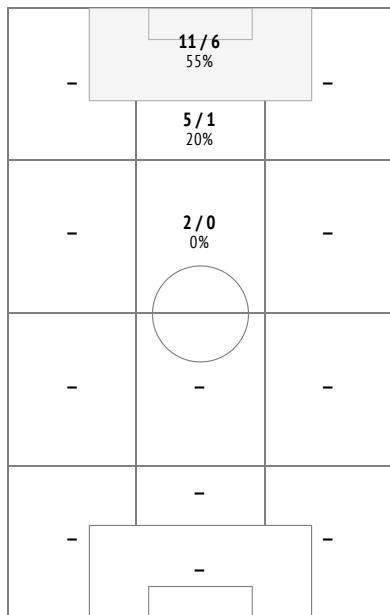

Tiri / in porta

	Nella partita	Media / stagione
1 Neuer	-	-
19 Davies	1 / 0 0%	0.58 / 0.28 48%
27 Olatukunbo Alaba	1 / 0 0%	0.85 / 0.26 31%
17 Boateng	-	0.12 / 0.04 33%
32 Kimmich	-	0.70 / 0.30 43%
18 Goretzka	5 / 1 20%	1.76 / 0.74 42%
6 Thiago Alcantara	-	0.72 / 0.29 40%
14 Perisic	2 / 1 50%	2.16 / 0.95 44%
25 Muller	1 / 0 0%	1.62 / 0.72 44%
22 Gnabry	3 / 3 100%	3.05 / 1.54 50%
9 Lewandowski	3 / 2 67%	4.05 / 2.19 54%
4 Sule	-	0.41 / 0.12 29%
29 Coman	-	1.74 / 0.74 43%
10 Philippe Coutinho	1 / 0 0%	2.46 / 1.04 42%
5 Pavard	-	0.61 / 0.24 39%
24 Tolisso	1 / 0 0%	1.15 / 0.50 43%

Tiri / in porta dalle zone