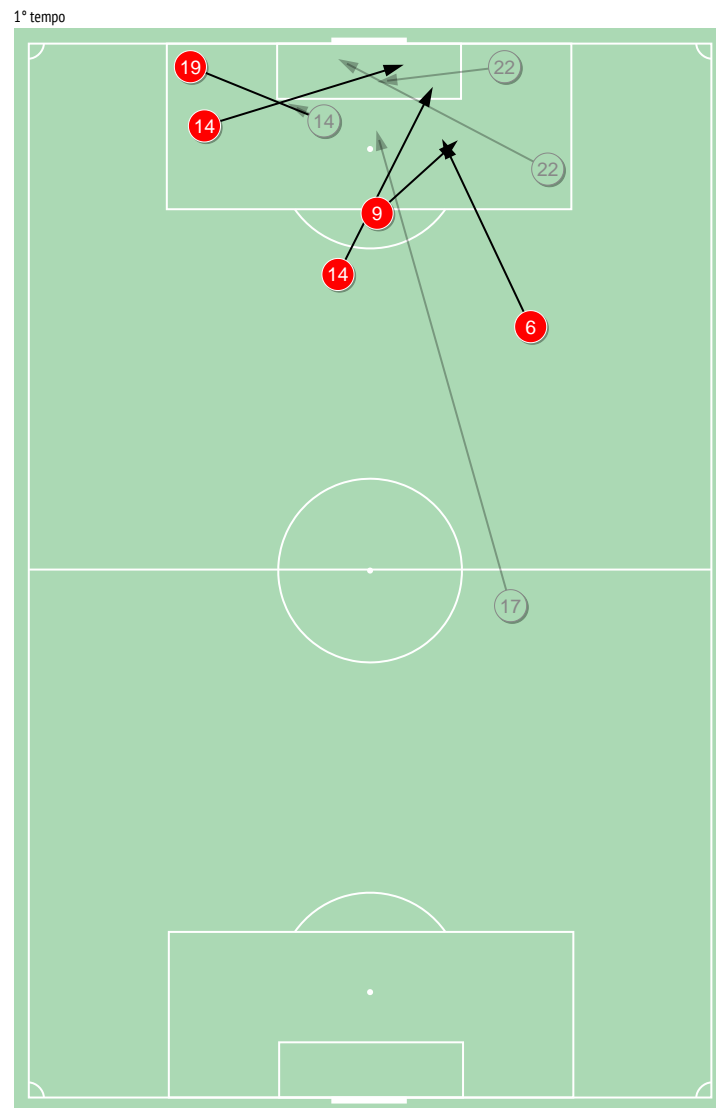

Passaggi chiave / riusciti nelle zone

Passaggi chiave - Punti d'azione

Passaggi chiave / riusciti durante il match

Dribbling / riusciti

	Nella partita		Media / stagione	
1 Anthony Lopes	-	-	-	-
20 Fernando Marcal	1 / 0	0%	1.50 / 1.00	67%
6 Marcelo	1 / 1	100%	0.12 / 0.12	100%
5 Denayer	-	-	0.71 / 0.57	80%
27 Maxwell Corne	2 / 1	50%	2.02 / 1.04	51%
39 Guimaraes Rodriguez	1 / 0	0%	2.59 / 1.81	70%
14 Dubois	3 / 2	67%	2.29 / 1.22	53%
8 Aouar	9 / 6	67%	6.22 / 3.86	62%
25 Caqueret	2 / 2	100%	3.08 / 1.69	55%
11 Depay	1 / 0	0%	5.14 / 2.81	55%
21 Ekambi	5 / 2	40%	2.60 / 1.30	50%
12 Thiago Mendes	-	-	0.94 / 0.65	69%
9 Dembele	2 / 2	100%	2.97 / 1.38	46%
23 Tete	1 / 0	0%	1.31 / 0.75	57%
17 Reine-Adelaide	4 / 3	75%	5.34 / 3.48	65%
36 Cherki	2 / 1	50%	5.84 / 3.89	67%