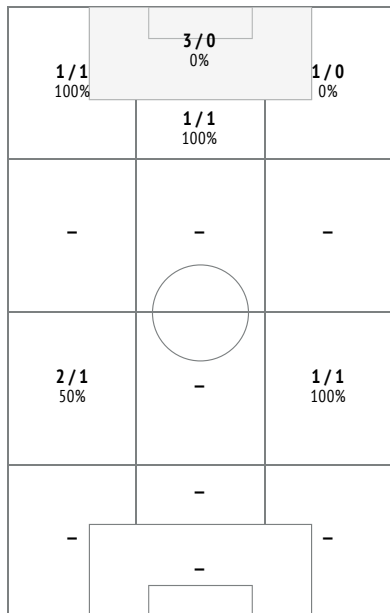

Passaggi chiave / riusciti

	Nella partita	Media / stagione
1 Anthony Lopes	-	0.02 / 0.02 100%
20 Fernando Marcal	1 / 1 100%	0.62 / 0.35 56%
6 Marcelo	-	0.24 / 0.09 38%
5 Denayer	-	0.07 / 0.02 29%
27 Maxwell Corne	2 / 0 0%	1.12 / 0.57 51%
39 Guimaraes Rodriguez	-	2.20 / 1.21 55%
14 Dubois	2 / 1 50%	1.18 / 0.71 60%
8 Aouar	1 / 1 100%	1.73 / 0.89 51%
25 Caqueret	1 / 1 100%	1.21 / 0.65 54%
11 Depay	1 / 0 0%	2.56 / 1.62 63%
21 Ekambi	-	0.80 / 0.45 56%
12 Thiago Mendes	-	1.05 / 0.55 52%
9 Dembele	-	1.04 / 0.64 62%
23 Tete	-	0.72 / 0.48 67%
17 Reine-Adelaide	-	1.37 / 0.90 66%
36 Cherki	1 / 0 0%	1.64 / 0.75 46%

Passaggi chiave / riusciti nelle zone