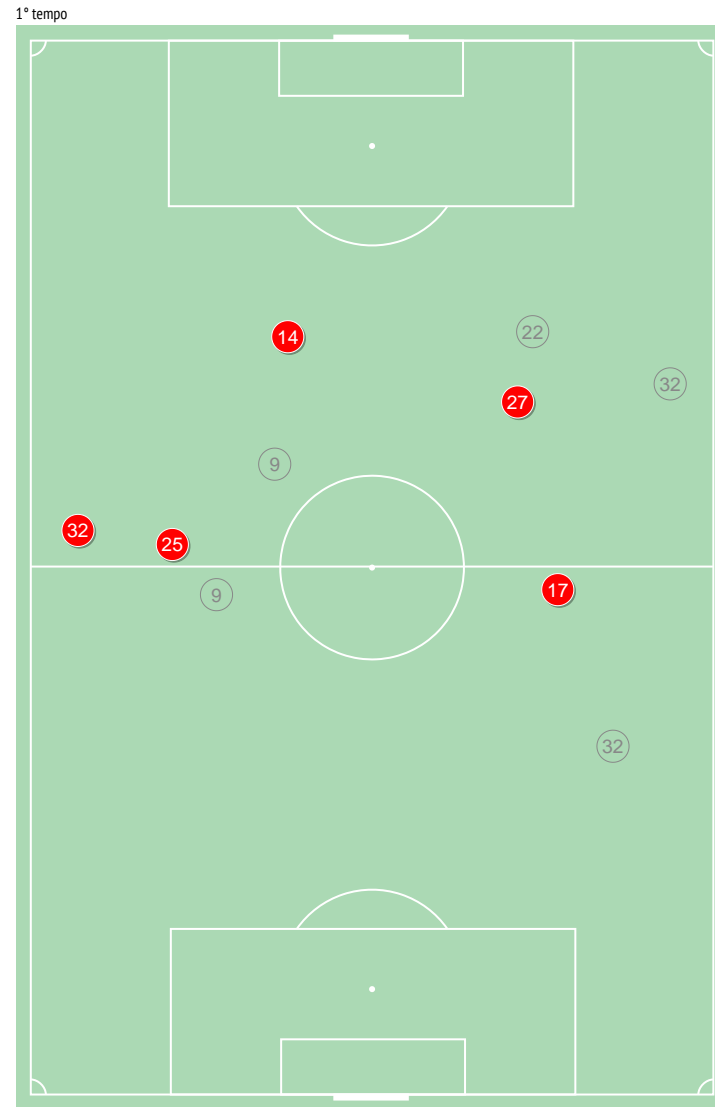

Falli nelle zone

Falli - Punti d'azione

● Falli commessi (8) ⊗ Falli subiti (12)

Falli subiti durante il match

Palloni persi / nella propria metà campo

	Nella partita	Media / stagione
1 Anthony Lopes	2 / 1	1.42 / 0.64
20 Fernando Marcal	3 / 1	4.00 / 1.00
6 Marcelo	6 / 3	3.36 / 0.87
5 Denayer	3 / 1	1.71 / 0.64
27 Maxwell Corne	10 / 3	5.92 / 1.27
39 Guimaraes Rodriguez	3 / 1	5.71 / 0.88
14 Dubois	3 / 1	5.90 / 1.25
8 Aouar	9 / 4	7.15 / 1.40
25 Caqueret	3 / 0	5.12 / 1.21
11 Depay	10 / 0	10.25 / 1.59
21 Ekambi	8 / 0	5.72 / 0.90
12 Thiago Mendes	3 / 2	3.81 / 1.00
9 Dembele	3 / 0	9.63 / 1.87
23 Tete	3 / 0	3.37 / 0.75
17 Reine-Adelaide	2 / 0	4.27 / 0.62
36 Cherki	3 / 0	6.59 / 1.25