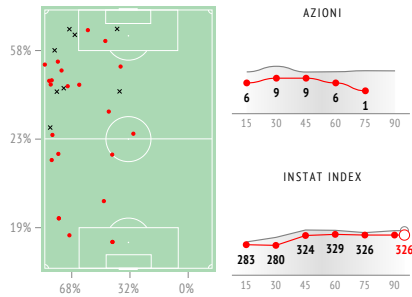

27 Olatukunbo Alaba

17 Boateng

32 Kimmich

18 Goretzka

6 Thiago Alcantara

14 Perisic

25 Muller

22 Gnabry

9 Lewandowski

4 Suede

29 Coman

10 Philippe Coutinho

5 Pavard

24 Tolisso

Distribuzione passaggi

	Anthony Lopes	Fernando Marcal	Marcelo	Denayer	Maxwel Corne	Guimaraes Rodriguez Mo	Dubois	Aouar	Caqueret	Depay	Ekambi	Thiago Mendes	Dembele	Tete	Reine-Adelaide	Cherki	TOTALE
1 Anthony Lopes		5	6	4	5	2	3	1	1	1	3	1	2	-	-	-	34
20 Fernando Marcal	3		3	1	7	2	1	4	1	2	1	2	-	-	-	-	27
6 Marcelo	5	4		1	3	-	1	-	1	-	1	2	2	1	1	-	22
5 Denayer	9	-	3		2	-	2	6	3	-	1	3	-	-	1	-	30
27 Maxwel Corne	1	8	2	4		2	-	10	-	5	-	-	2	1	1	-	36
39 Guimaraes Rodriguez Moura	-	1	-	1	1		1	2	2	3	-	-	-	-	-	-	11
14 Dubois	1	-	-	5	2	1		1	4	4	7	-	-	-	-	-	25
8 Aouar	-	1	1	-	5	2	-		5	2	4	1	2	-	1	1	25
25 Caqueret	1	-	2	2	2	1	4	3		1	1	-	-	1	1	1	20
11 Depay	-	-	2	-	1	-	2	3	-		1	2	-	-	-	-	11
21 Ekambi	-	-	-	3	-	-	8	-	1	-		-	1	-	-	-	13
12 Thiago Mendes	-	3	1	2	2	-	1	2	2	1	1		-	-	1	-	16
9 Dembele	-	-	-	-	1	-	-	2	-	-	-	2		-	-	2	7
23 Tete	-	-	-	-	-	-	-	-	3	-	-	-	1		2	-	6
17 Reine-Adelaide	-	-	-	-	1	-	-	2	1	-	-	1	-	2		2	9
36 Cherki	-	-	-	-	-	-	-	1	-	-	-	1	1	1	1		5
TOTALE	20	22	20	23	32	10	23	37	24	19	20	15	11	6	9	6	297