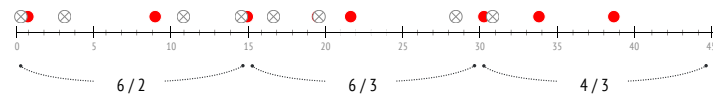

Duelli aerei / vinti nelle zone

1 / 1 100%	3 / 3 100%	2 / 0 0%
	3 / 0 0%	
2 / 1 50%	1 / 1 100%	3 / 2 67%
3 / 3 100%	2 / 1 50%	1 / 0 0%
1 / 1 100%	1 / 1 100%	-
	4 / 3 75%	

Contrasti aerei - Punti d'azione

● Duelli aerei vinti (17) ⊗ Duelli aerei persi (10)

Duelli aerei / vinti durante il match

03:55 Passaggio incisivo

08:23 Passaggio incisivo

11:10 Passaggio incisivo

12:49 Passaggio incisivo

16:36 Tiro sul palo / traversa