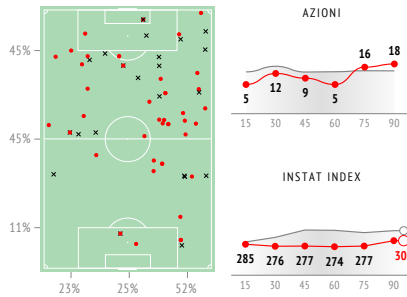

11 Depay

21 Ekambi

12 Thiago Mendes

9 Dembele

23 Tete

17 Reine-Adelaide

36 Cherki

19 Davies

27 Olatukunbo Alaba

17 Boateng

32 Kimmich

18 Goretzka

6 Thiago Alcantara

14 Perisic

25 Muller

22 Gnabry

9 Lewandowski

4 Suede

29 Coman

10 Philippe Coutinho

5 Pavard

24 Tolisso

Distribuzione passaggi

	Anthony Lopes	Fernando Marcal	Marcelo	Denayer	Maxwel Corne	Guimaraes Rodriguez Mo	Dubois	Aouar	Caqueret	Depay	Ekambi	Thiago Mendes	Dembele	Tete	Reine-Adelaide	Cherki	TOTALE
1 Anthony Lopes		5	6	4	5	2	3	1	1	1	3	1	2	-	-	-	34
20 Fernando Marcal	3		3	1	7	2	1	4	1	2	1	2	-	-	-	-	27
6 Marcelo	5	4		1	3	-	1	-	1	-	1	2	2	1	1	-	22
5 Denayer	9	-	3		2	-	2	6	3	-	1	3	-	-	1	-	30
27 Maxwel Corne	1	8	2	4		2	-	10	-	5	-	-	2	1	1	-	36
39 Guimaraes Rodriguez Moura	-	1	-	1	1		1	2	2	3	-	-	-	-	-	-	11
14 Dubois	1	-	-	5	2	1		1	4	4	7	-	-	-	-	-	25
8 Aouar	-	1	1	-	5	2	-		5	2	4	1	2	-	1	1	25
25 Caqueret	1	-	2	2	2	1	4	3		1	1	-	-	1	1	1	20
11 Depay	-	-	2	-	1	-	2	3	-		1	2	-	-	-	-	11
21 Ekambi	-	-	-	3	-	-	8	-	1	-		-	1	-	-	-	13
12 Thiago Mendes	-	3	1	2	2	-	1	2	2	1	1		-	-	1	-	16
9 Dembele	-	-	-	-	1	-	-	2	-	-	-	2		-	-	2	7
23 Tete	-	-	-	-	-	-	-	-	3	-	-	-	1		2	-	6
17 Reine-Adelaide	-	-	-	-	1	-	-	2	1	-	-	1	-	2		2	9
36 Cherki	-	-	-	-	-	-	-	1	-	-	-	1	1	1	1		5
TOTALE	20	22	20	23	32	10	23	37	24	19	20	15	11	6	9	6	297