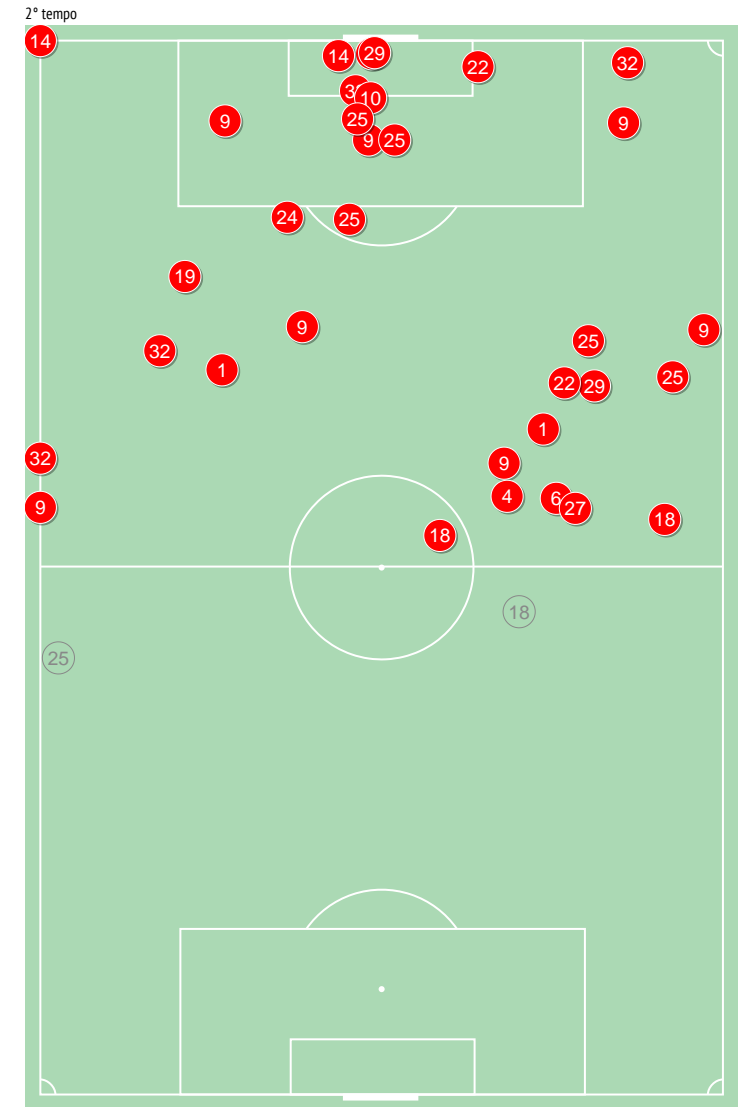

Palle perse nelle zone

Palloni persi - Punti d'azione

● Palloni persi (74) ⊗ Palloni persi/ nella propria metà campo (17)

Palloni persi / nella propria metà campo durante il match

Palloni persi / nella propria metà campo

Palle perse nelle zone

Palloni persi - Punti d'azione

● Palloni persi (67) ⊗ Palloni persi/ nella propria metà campo (7)

Palloni persi / nella propria metà campo durante il match

Recuperi / metà campo avversaria