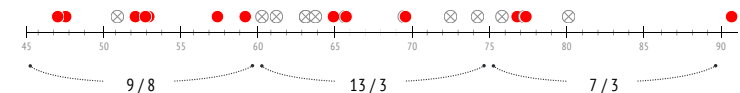

Contrasti / riusciti durante il match

Duelli aerei / vinti

	Nella partita	Media / stagione
1 Anthony Lopes	-	0.16 / 0.14 88%
20 Fernando Marcal	3 / 2 67%	3.15 / 2.15 68%
6 Marcelo	5 / 3 60%	5.72 / 3.96 69%
5 Denayer	5 / 2 40%	2.71 / 1.71 63%
27 Maxwell Corne	3 / 2 67%	2.25 / 0.86 38%
39 Guimaraes Rodriguez	-	1.38 / 0.69 50%
14 Dubois	-	1.51 / 1.09 72%
8 Aouar	1 / 0 0%	1.13 / 0.54 48%
25 Caqueret	2 / 0 0%	1.56 / 0.47 30%
11 Depay	3 / 1 33%	2.00 / 0.51 26%
21 Ekambi	2 / 0 0%	2.97 / 0.65 22%
12 Thiago Mendes	1 / 0 0%	1.21 / 0.73 60%
9 Dembele	2 / 0 0%	6.40 / 2.68 42%
23 Tete	-	1.75 / 1.10 63%
17 Reine-Adelaide	-	1.03 / 0.31 30%
36 Cherki	-	0.65 / 0.05 8%