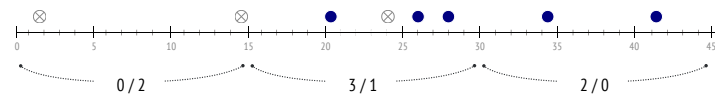

Falli nelle zone

Falli - Punti d'azione

● Falli commessi (12) ⊗ Falli subiti (6)

Falli subiti durante il match

Falli subiti

	Nella partita	Media / stagione
1 Neuer	-	0 / 0.05
19 Davies	-	0.79 / 1.13
27 Olatukunbo Alaba	1 / 0	0.38 / 0.22
17 Boateng	1 / 0	0.78 / 0.26
32 Kimmich	1 / 4	0.78 / 1.25
18 Goretzka	1 / 1	1.14 / 0.79
6 Thiago Alcantara	1 / 1	1.27 / 0.74
14 Perisic	1 / 0	0.88 / 0.18
25 Muller	2 / 1	0.77 / 0.66
22 Gnabry	0 / 1	0.73 / 0.75
9 Lewandowski	0 / 3	1.01 / 1.28
4 Suele	-	0.54 / 0.16
29 Coman	0 / 1	0.46 / 1.40
10 Philippe Coutinho	-	0.37 / 1.04
5 Pavard	-	1.07 / 0.61
24 Tolisso	-	0.65 / 1.00