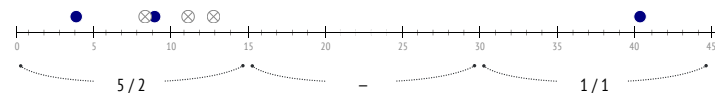

Passaggi chiave / riusciti nelle zone

Passaggi chiave - Punti d'azione

● Passaggi precisi (4) ⊗ Passaggi non riusciti (5)

Passaggi chiave / riusciti durante il match

Passaggi chiave / riusciti

	Nella partita	Media / stagione
1 Neuer	-	0.03 / 0.02 67%
19 Davies	2 / 2 100%	1.98 / 0.96 48%
27 Olatukunbo Alaba	-	1.60 / 0.88 55%
17 Boateng	1 / 0 0%	0.83 / 0.39 47%
32 Kimmich	-	3.29 / 1.87 57%
18 Goretzka	2 / 0 0%	1.53 / 1.00 65%
6 Thiago Alcantara	1 / 1 100%	1.64 / 0.79 48%
14 Perisic	3 / 2 67%	2.46 / 1.23 50%
25 Muller	4 / 2 50%	3.96 / 2.24 57%
22 Gnabry	2 / 0 0%	3.37 / 1.75 52%
9 Lewandowski	1 / 1 100%	2.54 / 1.30 51%
4 Sule	-	0.57 / 0.33 58%
29 Coman	3 / 1 33%	2.96 / 1.72 58%
10 Philippe Coutinho	-	2.49 / 1.37 55%
5 Pavard	1 / 0 0%	1.30 / 0.77 59%
24 Tolisso	-	1.71 / 0.89 52%