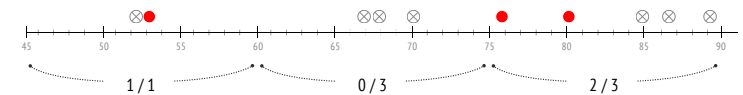

Falli nelle zone

Falli - Punti d'azione

● Falli commessi (8) ⊗ Falli subiti (12)

Falli subiti durante il match

Palloni persi / nella propria metà campo

	Nella partita	Media / stagione
1 Anthony Lopes	2 / 1	1.42 / 0.64
20 Fernando Marcal	3 / 1	4.00 / 1.00
6 Marcelo	6 / 3	3.36 / 0.87
5 Denayer	3 / 1	1.71 / 0.64
27 Maxwell Corne	10 / 3	5.92 / 1.27
39 Guimaraes Rodriguez	3 / 1	5.71 / 0.88
14 Dubois	3 / 1	5.90 / 1.25
8 Aouar	9 / 4	7.15 / 1.40
25 Caqueret	3 / 0	5.12 / 1.21
11 Depay	10 / 0	10.25 / 1.59
21 Ekambi	8 / 0	5.72 / 0.90
12 Thiago Mendes	3 / 2	3.81 / 1.00
9 Dembele	3 / 0	9.63 / 1.87
23 Tete	3 / 0	3.37 / 0.75
17 Reine-Adelaide	2 / 0	4.27 / 0.62
36 Cherki	3 / 0	6.59 / 1.25