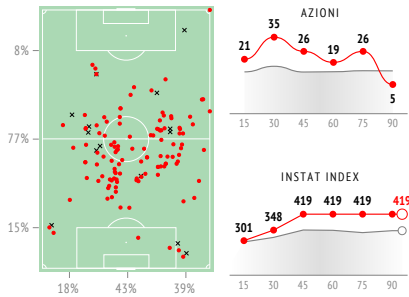

27 Olatukunbo Alaba

17 Boateng

32 Kimmich

18 Goretzka

6 Thiago Alcantara

14 Perisic

25 Muller

22 Gnabry

9 Lewandowski

4 Suede

29 Coman

10 Philippe Coutinho

5 Pavard

24 Tolisso

Distribuzione passaggi

	Anthony Lopes	Fernando Marcal	Marcelo	Denayer	Maxwel Corne	Guimaraes Rodriguez Mo	Dubois	Aouar	Caqueret	Depay	Ekambi	Thiago Mendes	Dembele	Tete	Reine-Adelaide	Cherki	TOTALE
1 Anthony Lopes		5	6	4	5	2	3	1	1	1	3	1	2	-	-	-	34
20 Fernando Marcal	3		3	1	7	2	1	4	1	2	1	2	-	-	-	-	27
6 Marcelo	5	4		1	3	-	1	-	1	-	1	2	2	1	1	-	22
5 Denayer	9	-	3		2	-	2	6	3	-	1	3	-	-	1	-	30
27 Maxwel Corne	1	8	2	4		2	-	10	-	5	-	-	2	1	1	-	36
39 Guimaraes Rodriguez Moura	-	1	-	1	1		1	2	2	3	-	-	-	-	-	-	11
14 Dubois	1	-	-	5	2	1		1	4	4	7	-	-	-	-	-	25
8 Aouar	-	1	1	-	5	2	-		5	2	4	1	2	-	1	1	25
25 Caqueret	1	-	2	2	2	1	4	3		1	1	-	-	1	1	1	20
11 Depay	-	-	2	-	1	-	2	3	-		1	2	-	-	-	-	11
21 Ekambi	-	-	-	3	-	-	8	-	1	-		-	1	-	-	-	13
12 Thiago Mendes	-	3	1	2	2	-	1	2	2	1	1		-	-	1	-	16
9 Dembele	-	-	-	-	1	-	-	2	-	-	-	2		-	-	2	7
23 Tete	-	-	-	-	-	-	-	-	3	-	-	-	1		2	-	6
17 Reine-Adelaide	-	-	-	-	1	-	-	2	1	-	-	1	-	2		2	9
36 Cherki	-	-	-	-	-	-	-	1	-	-	-	1	1	1	1		5
TOTALE	20	22	20	23	32	10	23	37	24	19	20	15	11	6	9	6	297