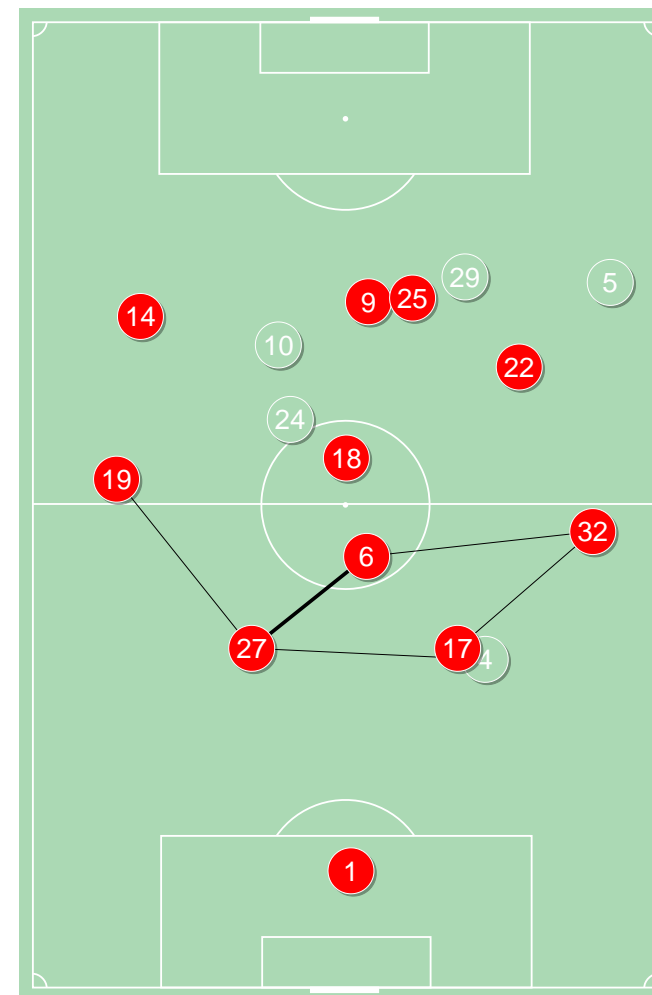

Distribuzione dei passaggi chiave

	Neuer	Davies	Olatukunbo Alaba	Boateng	Kimmich	Goretzka	Thiago Alcantara	Perisic	Muller	Gnabry	Lewandowski	Suele	Coman	Philippe Coutinho	Pavard	Tolisso	TOTALE
1 Neuer		—	—	—	—	—	—	—	—	—	—	—	—	—	—	—	—
19 Davies	—		—	—	—	—	—	2	—	—	—	—	—	—	—	—	2
27 Olatukunbo Alaba	—	—		—	—	—	—	—	—	—	—	—	—	—	—	—	—
17 Boateng	—	—	—		—	—	—	—	—	—	—	—	—	—	—	—	—
32 Kimmich	—	—	—	—		—	—	—	—	—	—	—	—	—	—	—	—
18 Goretzka	—	—	—	—	—		—	—	—	—	—	—	—	—	—	—	—
6 Thiago Alcantara	—	—	—	—	—	—		—	1	—	—	—	—	—	—	—	1
14 Perisic	—	—	—	—	—	—	—		—	—	2	—	—	—	—	—	2
25 Muller	—	—	—	—	—	1	—	—		—	1	—	—	—	—	—	2
22 Gnabry	—	—	—	—	—	—	—	—	—		—	—	—	—	—	—	—
9 Lewandowski	—	—	—	—	—	1	—	—	—	—		—	—	—	—	—	1
4 Suele	—	—	—	—	—	—	—	—	—	—	—		—	—	—	—	—
29 Coman	—	—	—	—	—	—	—	—	—	—	—	—		—	1	—	1
10 Philippe Coutinho	—	—	—	—	—	—	—	—	—	—	—	—	—		—	—	—
5 Pavard	—	—	—	—	—	—	—	—	—	—	—	—	—	—		—	—
24 Tolisso	—	—	—	—	—	—	—	—	—	—	—	—	—	—	—	—	—
TOTALE	—	—	—	—	—	2	—	2	1	—	3	—	—	—	—	1	9

Migliori 5. Combinazioni frequenti

27 Olatukunbo Alaba	6 Thiago Alcantara	= 40	→ 24	← 16
6 Thiago Alcantara	32 Kimmich	= 37	→ 20	← 17
32 Kimmich	17 Boateng	= 27	→ 14	← 13
19 Davies	27 Olatukunbo Alaba	= 27	→ 17	← 10
27 Olatukunbo Alaba	4 Suele	= 26	→ 12	← 14