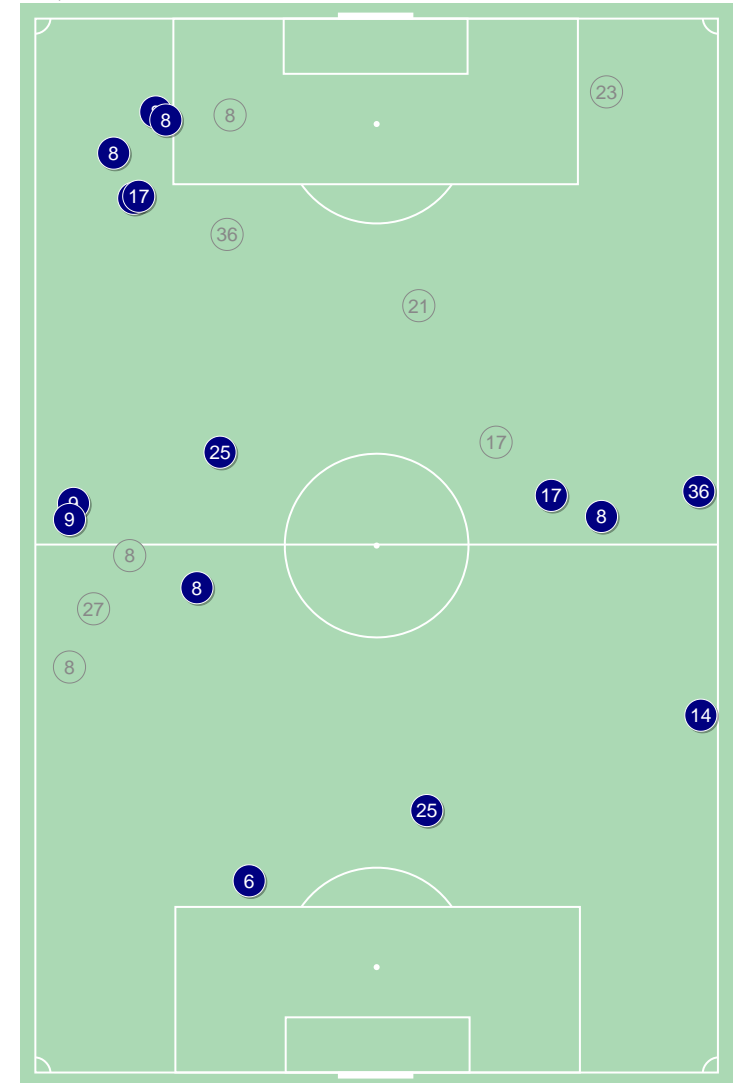

Dribbling / riusciti nelle zone

7 / 5 71%	2 / 1 50%	1 / 0 0%
	1 / 0 0%	
6 / 5 83%	2 / 0 0%	7 / 4 57%
4 / 1 25%	-	2 / 2 100%
1 / 1 100%	1 / 1 100%	-
	-	

Dribbling - Punti d'azione

1° tempo

2° tempo

● Dribbling riusciti (20) ⊗ Dribbling non riusciti (14)