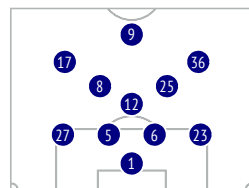

4-3-3

Bayern

1	Neuer		
19	Davies		
27	Olatukunbo Alaba		
17	Boateng		▼ 46'
32	Kimmich		
18	Goretzka		▼ 82'
6	Thiago Alcantara		▼ 82'
14	Perisic		▼ 63'
25	Muller		
22	Gnabry	Ⓞ	▼ 75'
9	Lewandowski	Ⓞ	
4	Suele		▲ 46'
29	Coman		▲ 63'
10	Philippe Coutinho		▲ 75'
5	Pavard		▲ 82'
24	Tolisso		▲ 82'